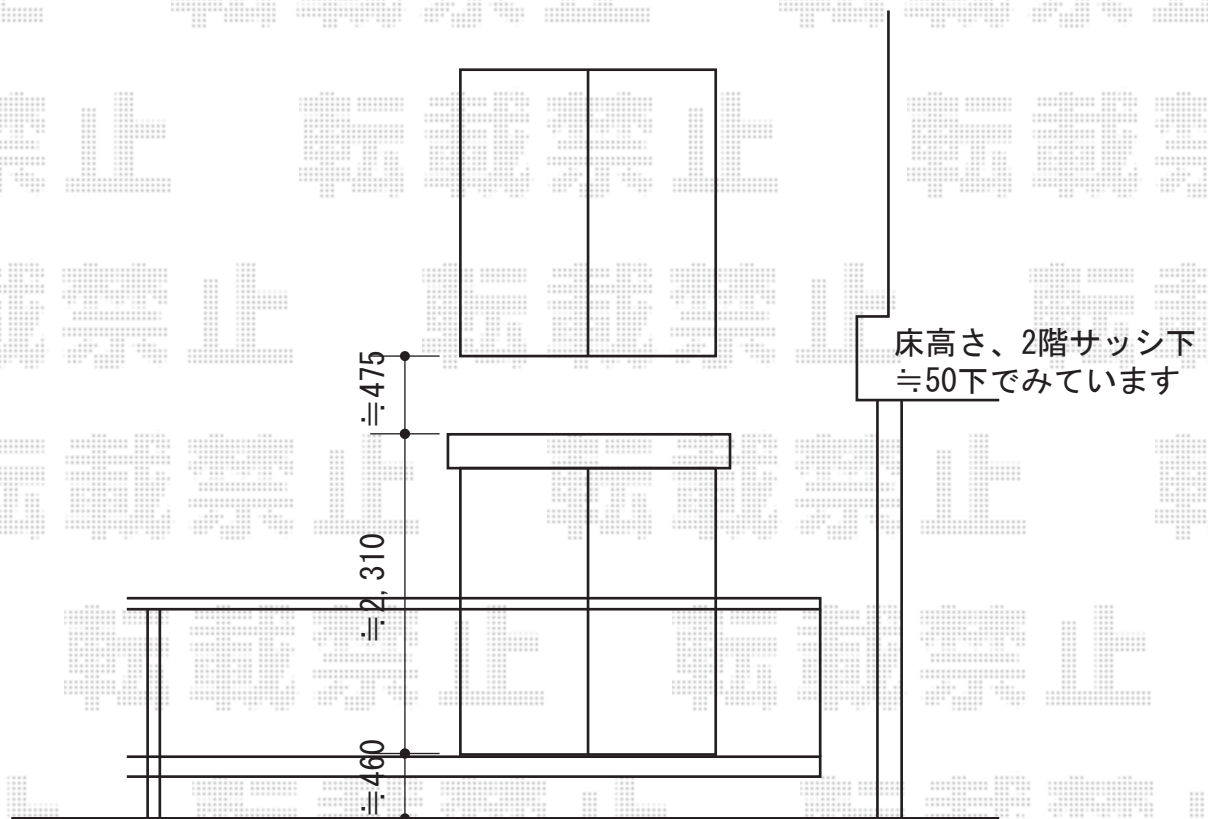

アクトステージA型 太格子 単体 柱建て式

トステム アクトステージA型 太格子 単体 柱建て式
 間口=関東間1.5間 (2,755mm)
 出幅=6尺 (1,785mm)
 色：シャイングレー
 床材：塩ビデッキボード（木目）
 柱仕様：柱建て式
 追加部材：柱アンカー止め部材一式

現場状況や作図制限により概略図の内容と多少の違いが生じることがございます。
 施工時は、現場優先とさせて頂きたく思いますので、お立会い頂き、
 最終のご指示のほど、何卒、宜しくお願い致します。