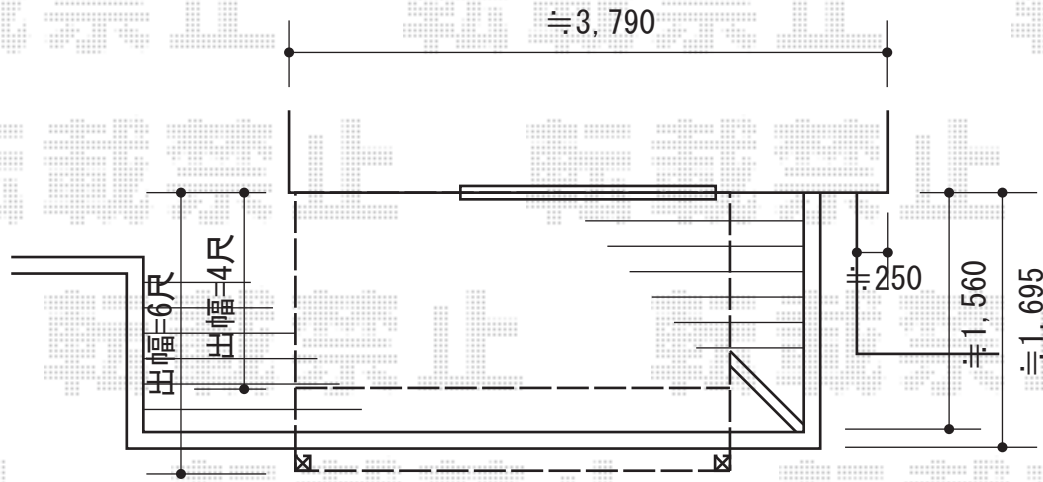

アクトステージA型 太格子 単体 柱建て式

トステム アクトステージA型 太格子 単体 柱建て式
 間口=関東間1.5間 (2,755mm)
 出幅=6尺 (1,785mm)
 色：シャイングレー
 床材：塩ビデッキボード（木目）
 柱仕様：柱建て式
 追加部材：柱アンカー止め部材一式

現場状況や作図制限により概略図の内容と多少の違いが生じることがございます。
 施工時は、現場優先とさせて頂きたく思いますので、お立会い頂き、
 最終のご指示のほど、何卒、宜しくお願い致します。