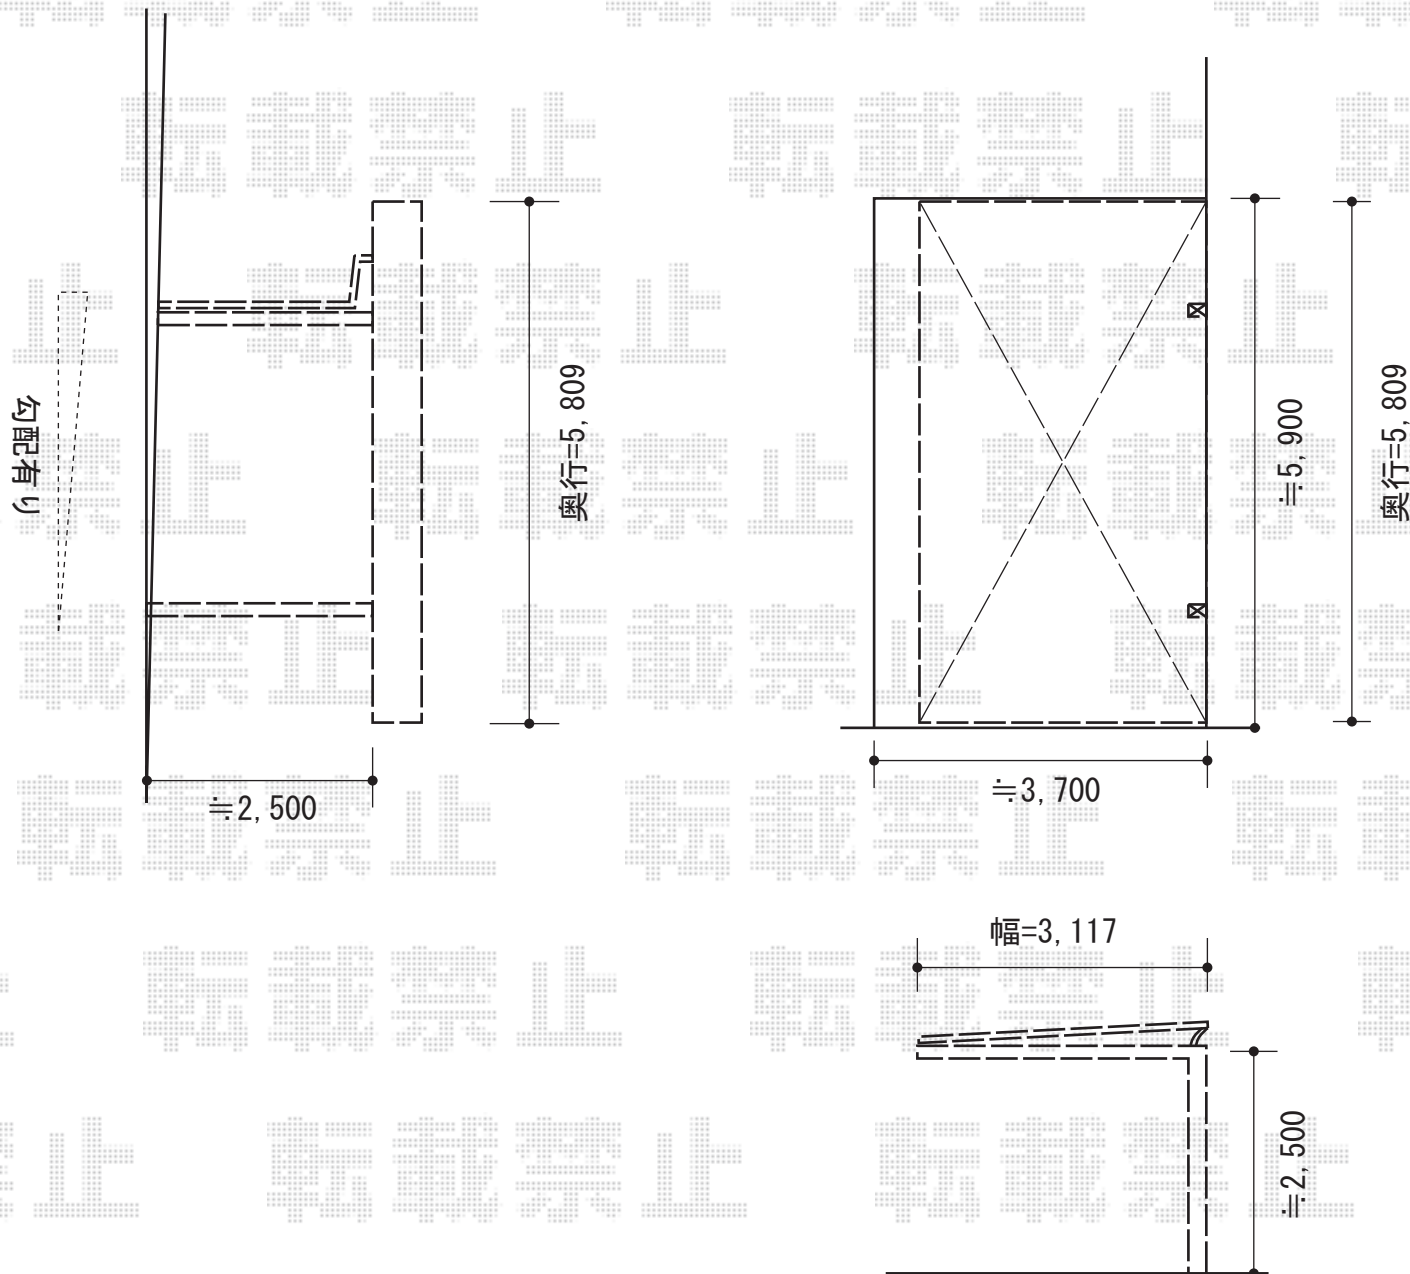

# マイリッシュ 前下がり

三協立山アルミ マイリッシュ 前下がり  
幅=3,117mm  
奥行=5,809mm  
色：サンシルバー  
屋根材：熱線遮断FRP板 かすみ調タイプ（かすみ）  
柱仕様：ロング柱  
オプション：パネル抜け防止材（¥5,000）

現場状況や作図制限により概略図の内容と多少の違いが生じることがございます。  
施工時は、現場優先とさせて頂きたく思いますので、お立会い頂き、  
最終のご指示のほど、何卒、宜しくお願い致します。