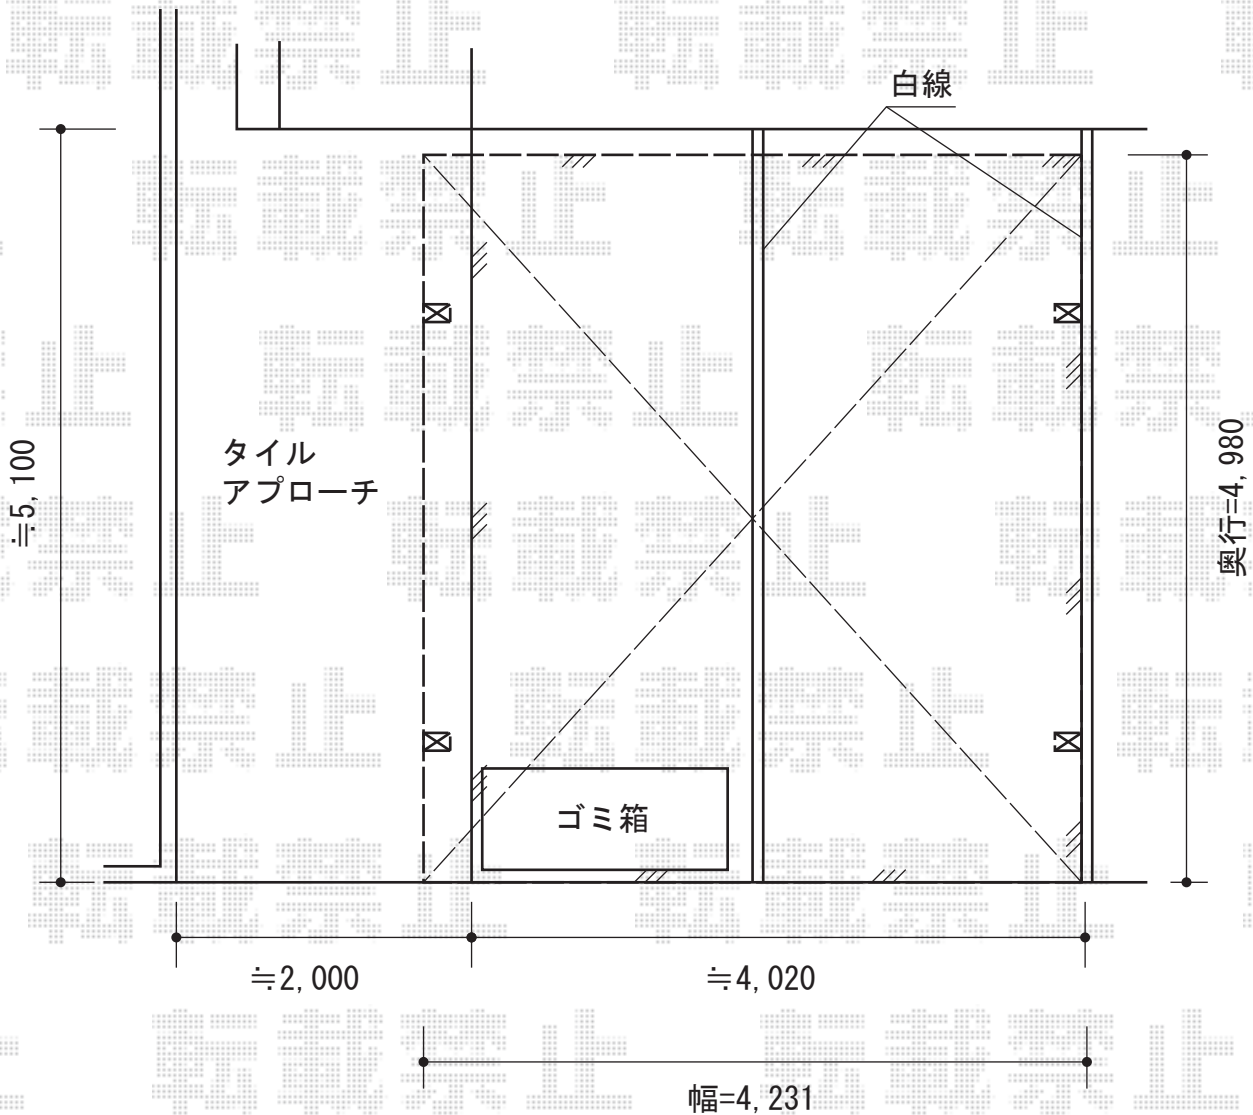

カーポートシグマIII ワイド 積雪～30cm対応

トステム カーポートシグマIII ワイド 積雪～30cm対応
幅=4,231mm
奥行=4,980mm
色:シャイングレー
屋根材:ポリカーボネート(ブルースモーク)
柱仕様:ロング柱23仕様(有効高 約2,300mm)

現場状況や作図制限により概略図の内容と多少の違いが生じることがございます。
施工時は、現場優先とさせて頂きたく思いますので、お立会い頂き、
最終のご指示のほど、何卒、宜しくお願い致します。