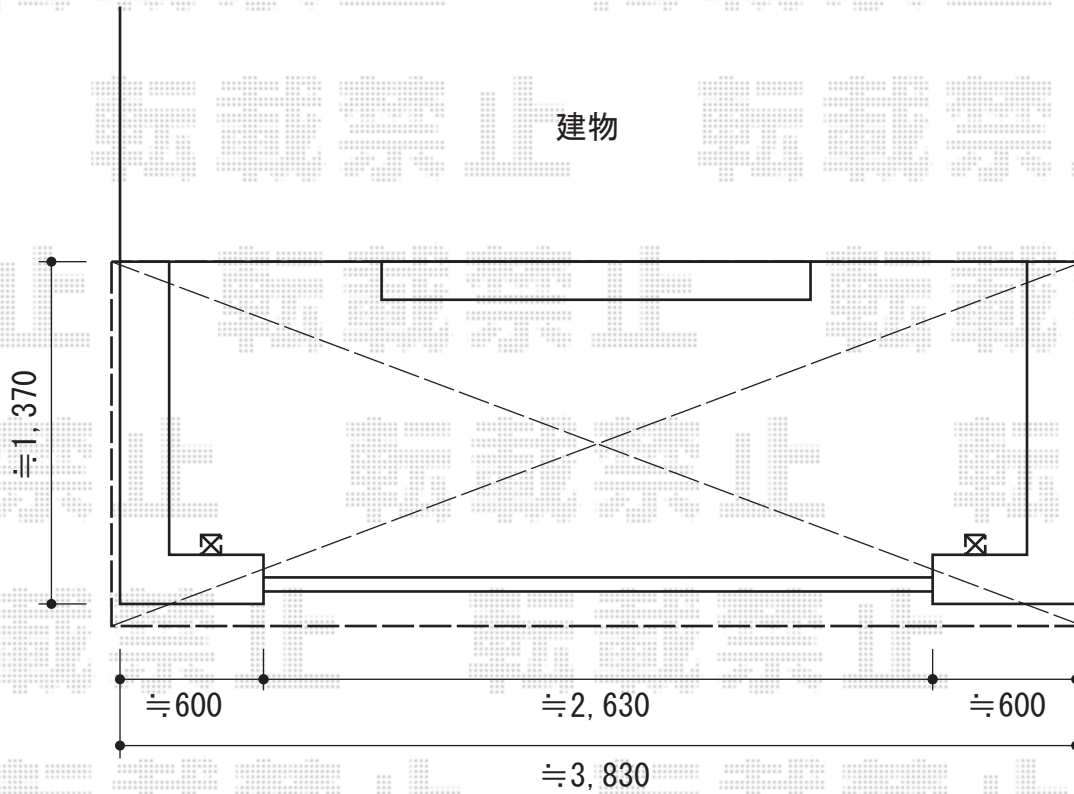

パワーアルファRB型 屋根タイプ 単体 積雪～30cm対応

トステム パワーアルファRB型 屋根タイプ 単体 積雪～30cm対応
間口=間東間2.0間 (柱芯々3,650mm 屋根幅3,840mm)
出幅=5尺 (1,485mm)
色：オータムブラウン
屋根材：熱線吸収アクアポリカーボネート (ライトブルー)
柱仕様：柱奥行移動タイプ (柱2本)
施工方法：上止め
オプション：吊り下げ物干し 標準 2本入

現場状況や作図制限により概略図の内容と多少の違いが生じることがございます。
施工時は、現場優先とさせて頂きたく思いますので、お立会い頂き、
最終のご指示のほど、何卒、宜しくお願い致します。

EX-SHOP
HTTP://WWW.EX-SHOP.NET

担当:越智