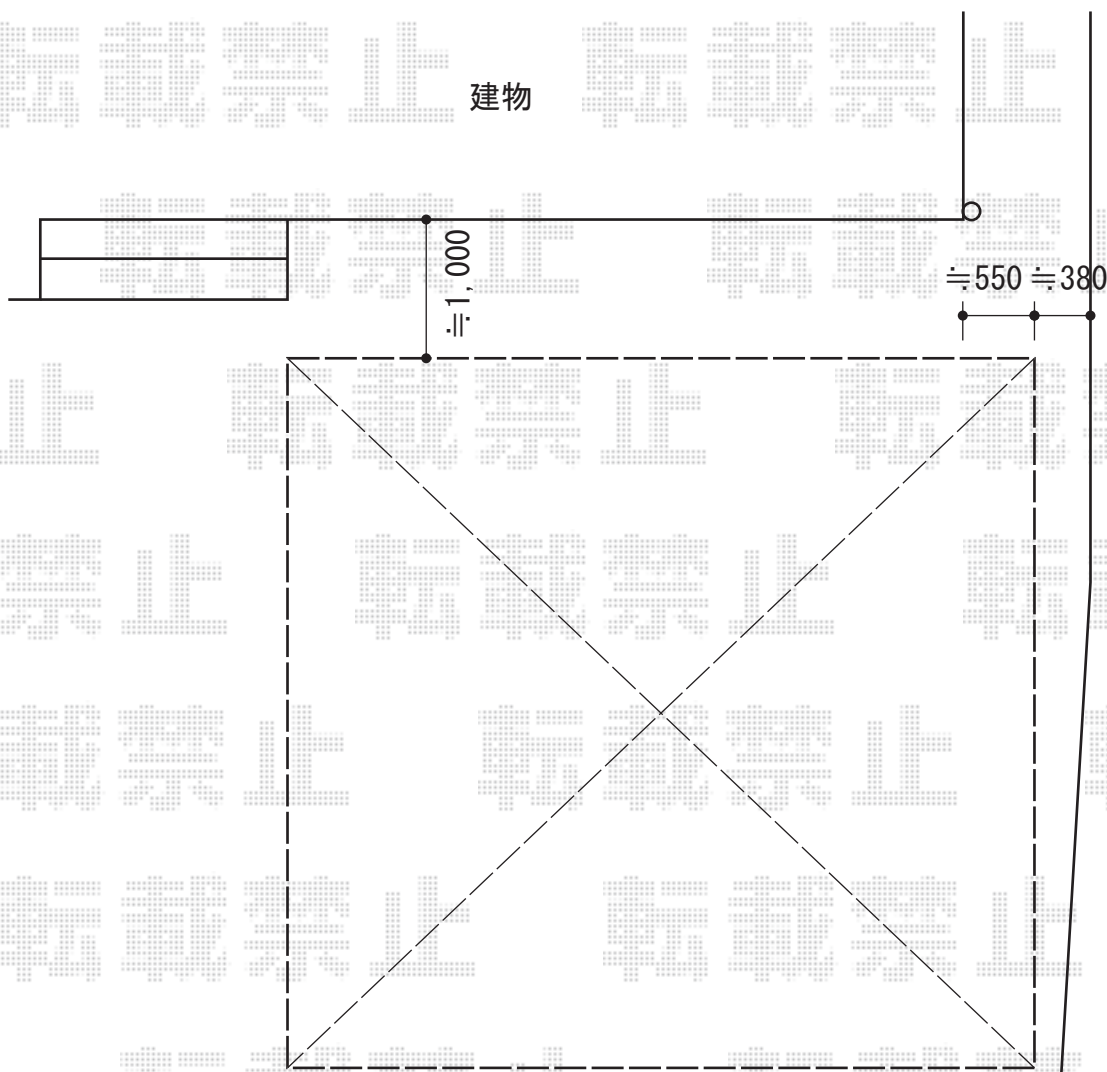

レオンポートneo 2台用 積雪~50cm対応

YKK AP レオンポートneo 2台用 積雪~50cm対応  
幅=5,511mm  
奥行=5,456mm  
色：プラチナステン  
屋根材：【別途】スチール折板  
柱仕様：標準柱仕様

現場状況や作図制限により概略図の内容と多少の違いが生じることがございます。  
施工時は、現場優先とさせて頂きたく思いますので、お立会い頂き、  
最終のご指示のほど、何卒、宜しくお願い致します。