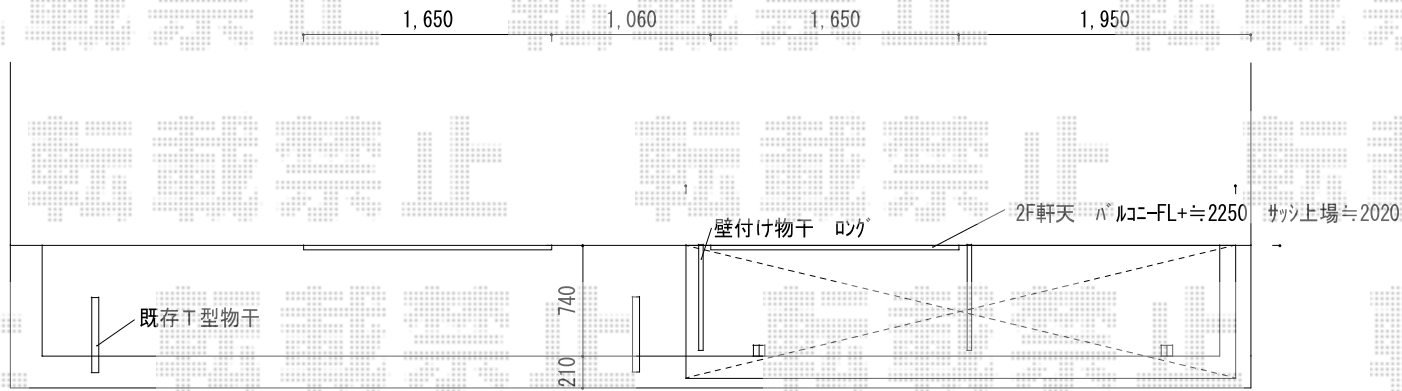

ライザーテラスII R型 屋根タイプ 単体 ~積雪20cm対応

バルコニー屋根

※サイズ変更に伴い仕上がりは上記イメージと異なります。
下記内容にてご発注となりますので
ご確認頂けますようよろしくお願い致します。

トステム ライザーテラスII R型 屋根タイプ 単体 ~積雪20cm対応
間口=関東間2.5間通し (柱芯々4,605mm 屋根幅5,360mm)
出幅=4尺(1,185mm)
色: シャイングレー
屋根材: ポリカーボネート (ブルースモーク)
柱仕様: 柱奥行移動タイプ (柱2本)
施工方法: 上止め仕様
オプション: 壁付け物干し ロング 2本入り (¥17,000)