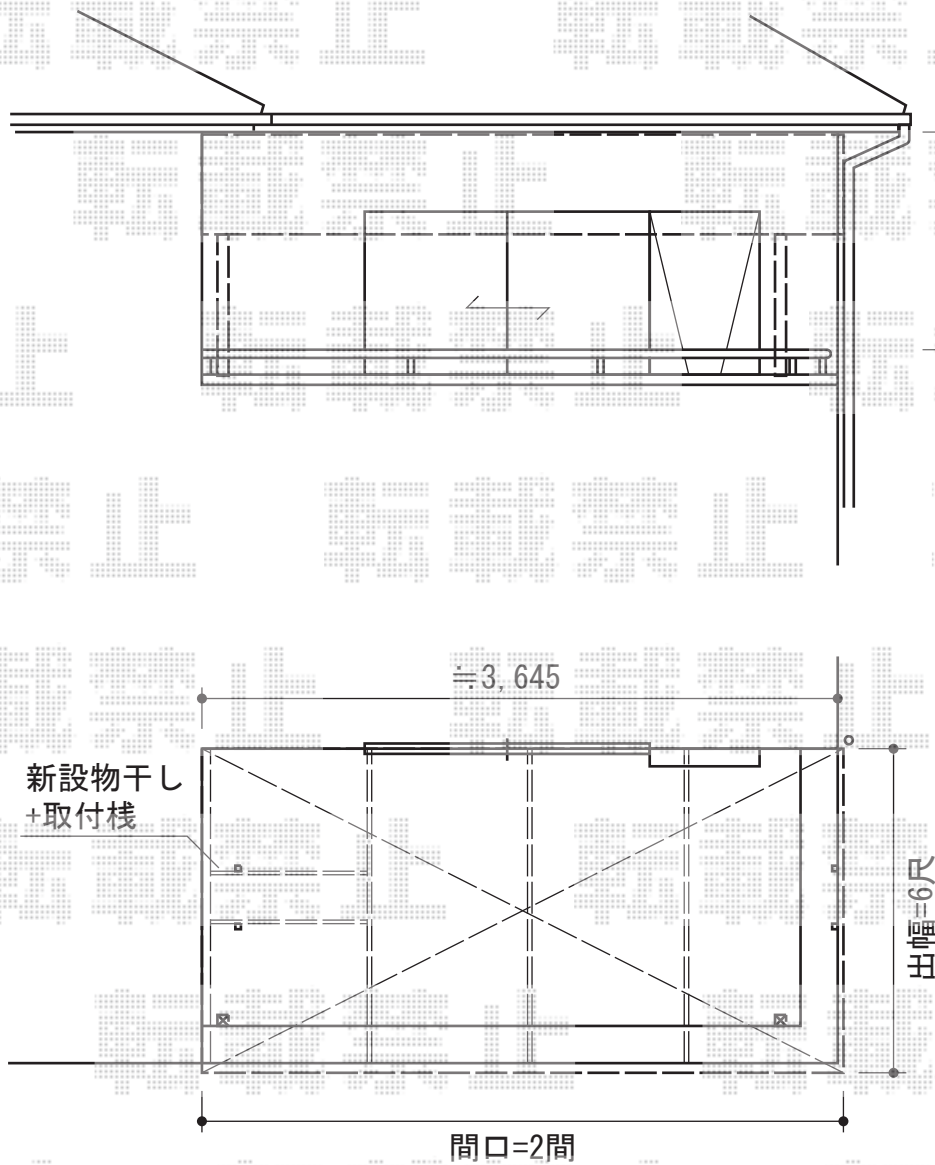

ライザーテラスII F型 単体 テラスタイプ 積雪～20cm対応

施工に際して、
オプション：物干しの
取付位置・高さの
ご確認を頂けますよう、
お願い致します

トステム 【2階】ライザーテラスII R型 単体 屋根タイプ 積雪～20cm対応
間口=関東間2.0間 (柱芯々3,440mm 屋根幅3,660mm)
出幅=6尺 (1,785mm)
色：ホワイト
屋根材：ポリカーボネート (ブルースモーク)
柱仕様：柱奥行移動タイプ (柱2本)
施工方法：下止め仕様
オプション：吊り下げ物干し 標準 2本入