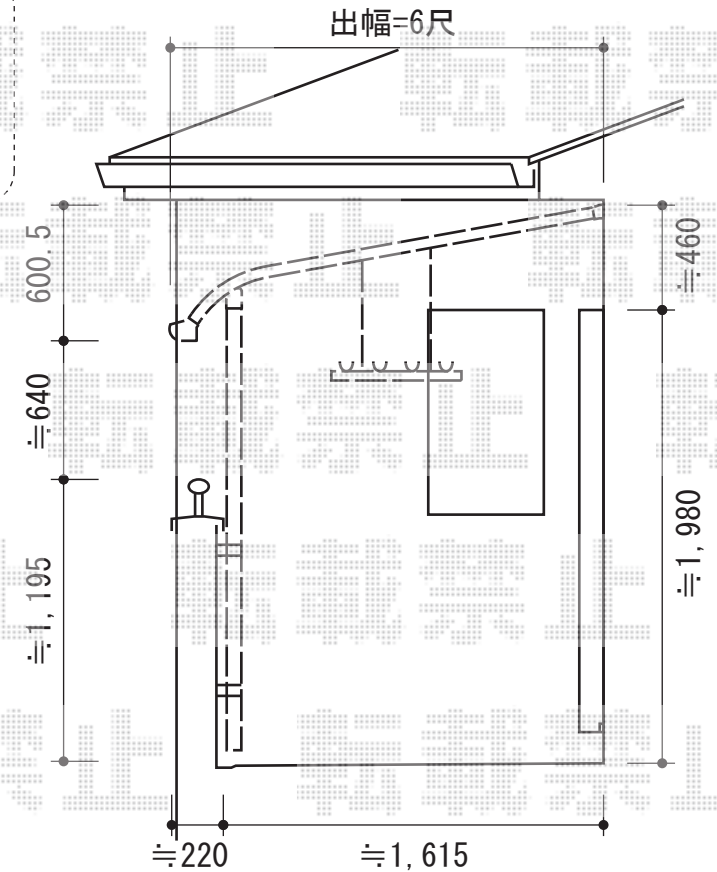

ライザーテラスII F型 単体 テラスタイプ 積雪～20cm対応

施工に際して、
オプション：物干しの
取付位置・高さの
ご確認を頂けますよう、
お願い致します

トステム 【2階】ライザーテラスII R型 単体 屋根タイプ 積雪～20cm対応
間口=関東間2.0間 (柱芯々3,440mm 屋根幅3,660mm)
出幅=6尺 (1,785mm)
色：ホワイト
屋根材：ポリカーボネート (ブルースモーク)
柱仕様：柱奥行移動タイプ (柱2本)
施工方法：下止め仕様
オプション：吊り下げ物干し 標準 2本入