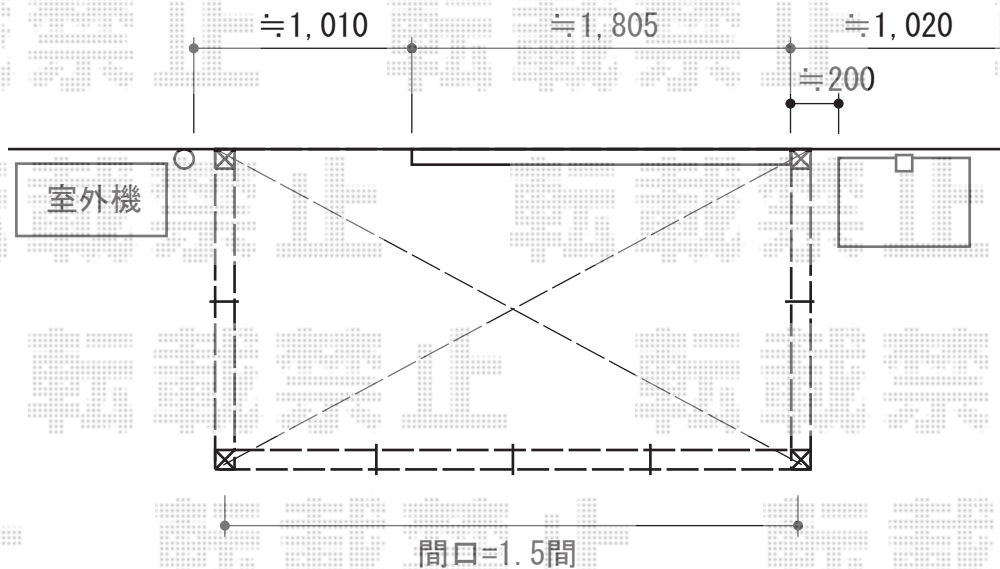

ほせるんですII F型 床納まり 積雪～20cm対応

トステム ほせるんですII F型 床納まり 積雪～20cm対応
 寸法=関東間1.5間 (2,730mm) × 出幅5尺 (1,485mm)
 正面ユニット：テラス (4枚建)
 側面ユニット：両側 高窓 (2枚建)
 色：シャイングレー
 屋根材：ポリカーボネート (ブルースモーク)
 床材：塩ビデッキボード (グレー)
 追加部材：ビード/グレチャン
 オプション：網戸3方/吊下物干し 標準2本入/物干し取付棧×2

現場状況や作図制限により概略図の内容と多少の違いが生じることがございます。
 施工時は、現場優先とさせて頂きたく思いますので、お立会い頂き、
 最終のご指示のほど、何卒、宜しくお願い致します。

EX-SHOP
 HTTP://WWW.EX-SHOP.NET

担当：神