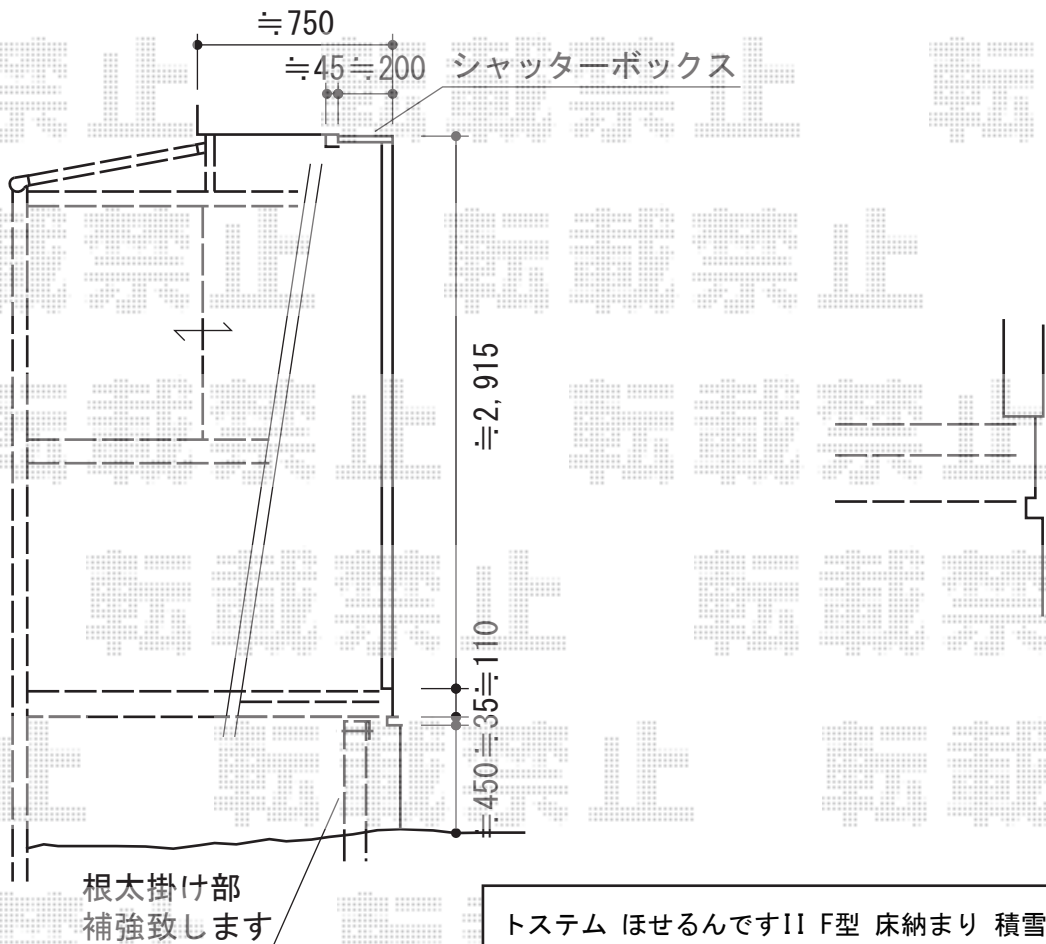

ほせるんですII F型 床納まり 積雪～20cm対応

トステム ほせるんですII F型 床納まり 積雪～20cm対応
 寸法=関東間1.5間 (2,730mm) × 出幅5尺 (1,485mm)
 正面ユニット：テラス (4枚建)
 側面ユニット：両側 高窓 (2枚建)
 色：シャイングレー
 屋根材：ポリカーボネート (ブルースモーク)
 床材：塩ビデッキボード (グレー)
 追加部材：ビード/グレチャン
 オプション：網戸3方/吊下物干し 標準2本入/物干し取付棧×2

現場状況や作図制限により概略図の内容と多少の違いが生じることがございます。
 施工時は、現場優先とさせて頂きたく思いますので、お立会い頂き、
 最終のご指示のほど、何卒、宜しくお願い致します。

EX-SHOP
 HTTP://WWW.EX-SHOP.NET

担当：神