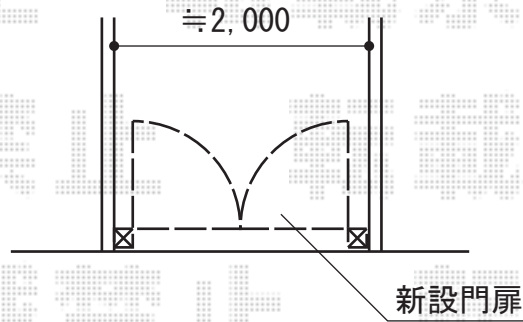

# エクスライン門扉16型 両開き

現場状況や作図制限により概略図の内容と多少の違いが生じることがございます。  
施工時は、現場優先とさせて頂きたく思いますので、お立会い頂き、  
最終のご指示のほど、何卒、宜しくお願い致します。

EX-SHOP  
HTTP://WWW.EX-SHOP.NET

担当：吉岡

全ての著作権は、エクスショップに帰属します。当社とのお取引目的外の使用・複製・転載禁止となっております。