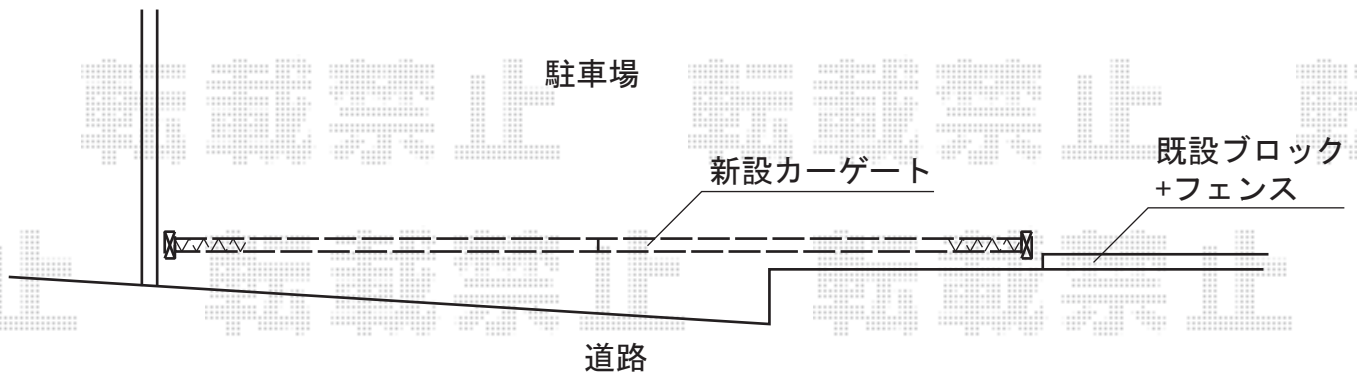

# エクスライン門扉16型 両開き

現場状況や作図制限により概略図の内容と多少の違いが生じることがございます。  
施工時は、現場優先とさせて頂きたく思いますので、お立会い頂き、  
最終のご指示のほど、何卒、宜しくお願い致します。

EX-SHOP  
HTTP://WWW.EX-SHOP.NET

担当：吉岡

全ての著作権は、エクスショップに帰属します。当社とのお取引目的外の使用・複製・転載禁止となっております。