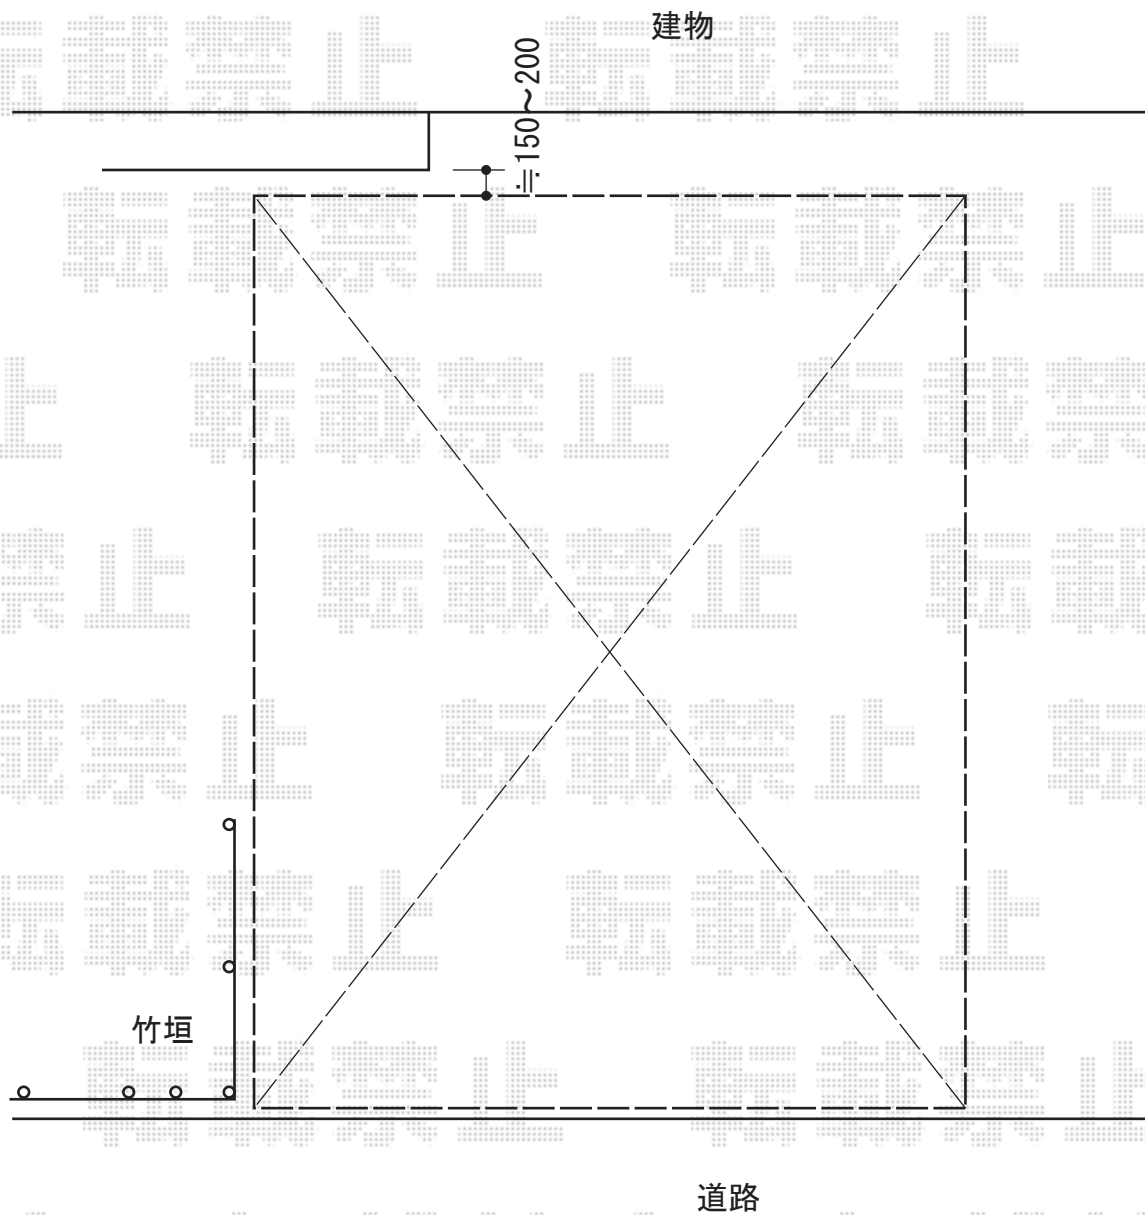

レオンポートneo 積雪～50cm対応

YKK AP レオンポートneo 積雪～50cm対応

幅=3,111mm

奥行=5,456mm

色：【仮】カームブラック

屋根材：スチール折板（ペフ無）

柱仕様：角柱4本/横材なし/標準柱仕様（有効高 約2,340mm）

現場状況や作図制限により概略図の内容と多少の違いが生じることがございます。
施工時は、現場優先とさせて頂きたく思いますので、お立会い頂き、
最終のご指示のほど、何卒、宜しくお願い致します。