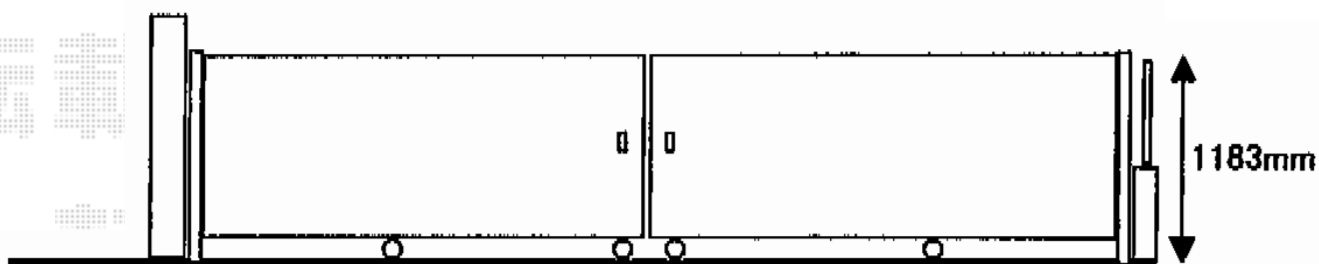

アルシャインII M型 Aタイプ ノンレール 両開き親子仕様

TOEX アルシャインII M型 Aタイプ ノンレール 両開き親子仕様
開口幅=1,292mm+2,892mm
全幅=1,408mm+3,008mm
たたみ幅=321mm+505mm
高さ=1,250mm
色：シャイングレー
キャスター数：1+2
落棒数：1+2

現場状況や作図制限により概略図の内容と多少の違いが生じることがございます。
施工時は、現場優先とさせていただきますので、お立会い頂き、
最終のご指示のほど、何卒、宜しくお願い致します。