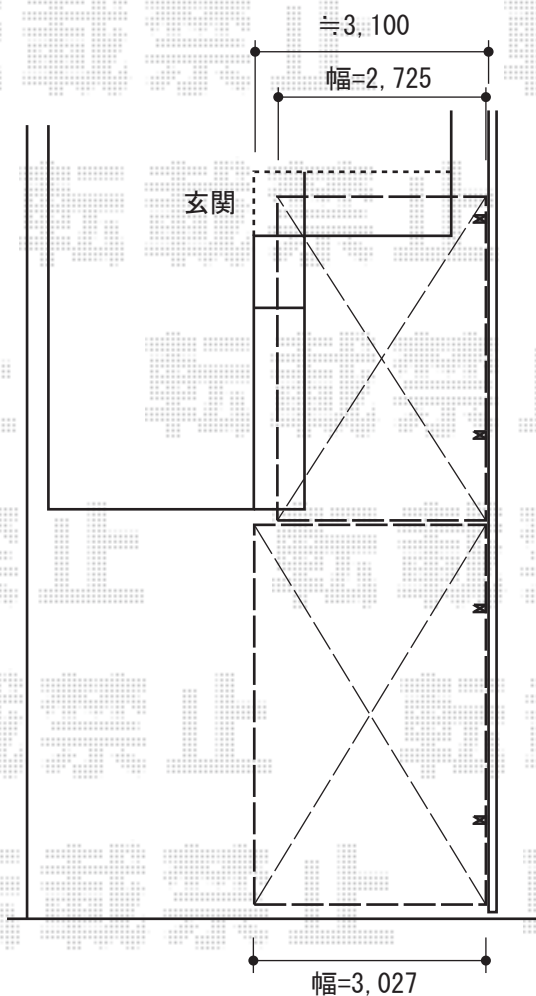

# エフルージュ マテリアルカラー 積雪～20cm対応

YKK AP エフルージュ マテリアルカラー 積雪～20cm対応  
 幅=2,725mm  
 奥行=5,052mm  
 色：プラチナステン+(側枠中帯) ショコラウォールナット  
 屋根材：【仮】ポリカーボネート (アースブルー)  
 柱仕様：ハイロング柱仕様 (有効高 約2,800mm)

YKK AP エフルージュ マテリアルカラー 積雪～20cm対応  
 幅=3,027mm  
 奥行=5,052mm  
 色：プラチナステン+(側枠中帯) ショコラウォールナット  
 屋根材：【仮】ポリカーボネート (アースブルー)  
 柱仕様：ハイロング柱仕様 (有効高 約2,800mm)

現場状況や作図制限により概略図の内容と多少の違いが生じることがございます。  
 施工時は、現場優先とさせて頂きたく思いますので、お立会い頂き、  
 最終のご指示のほど、何卒、宜しくお願い致します。

EX-SHOP  
[HTTP://WWW.EX-SHOP.NET](http://www.ex-shop.net)

担当:小林

全ての著作権は、エクスショップに帰属します。当社とのお取引目的外の使用・複製・転載禁止となっております。