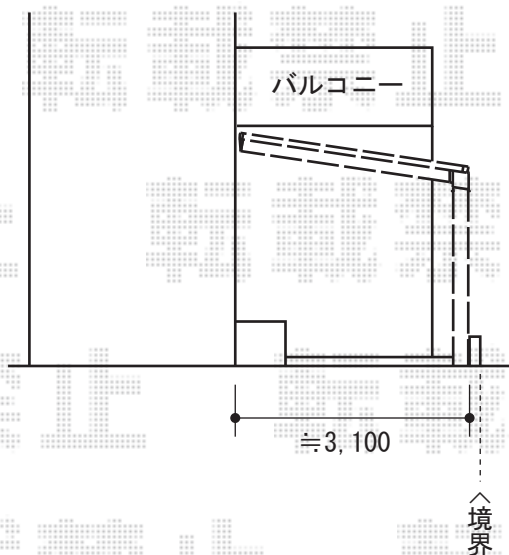

# エフルージュ マテリアルカラー 積雪～20cm対応

YKK AP エフルージュ マテリアルカラー 積雪～20cm対応  
 幅=2,725mm  
 奥行=5,052mm  
 色：プラチナステン+(側枠中帯) ショコラウォールナット  
 屋根材：【仮】ポリカーボネート (アースブルー)  
 柱仕様：ハイロング柱仕様 (有効高 約2,800mm)

YKK AP エフルージュ マテリアルカラー 積雪～20cm対応  
 幅=3,027mm  
 奥行=5,052mm  
 色：プラチナステン+(側枠中帯) ショコラウォールナット  
 屋根材：【仮】ポリカーボネート (アースブルー)  
 柱仕様：ハイロング柱仕様 (有効高 約2,800mm)

現場状況や作図制限により概略図の内容と多少の違いが生じることがございます。  
 施工時は、現場優先とさせて頂きたく思いますので、お立会い頂き、  
 最終のご指示のほど、何卒、宜しくお願い致します。

EX-SHOP  
[HTTP://WWW.EX-SHOP.NET](http://www.ex-shop.net)

担当:小林

全ての著作権は、エクスショップに帰属します。当社とのお取引目的外の使用・複製・転載禁止となっております。