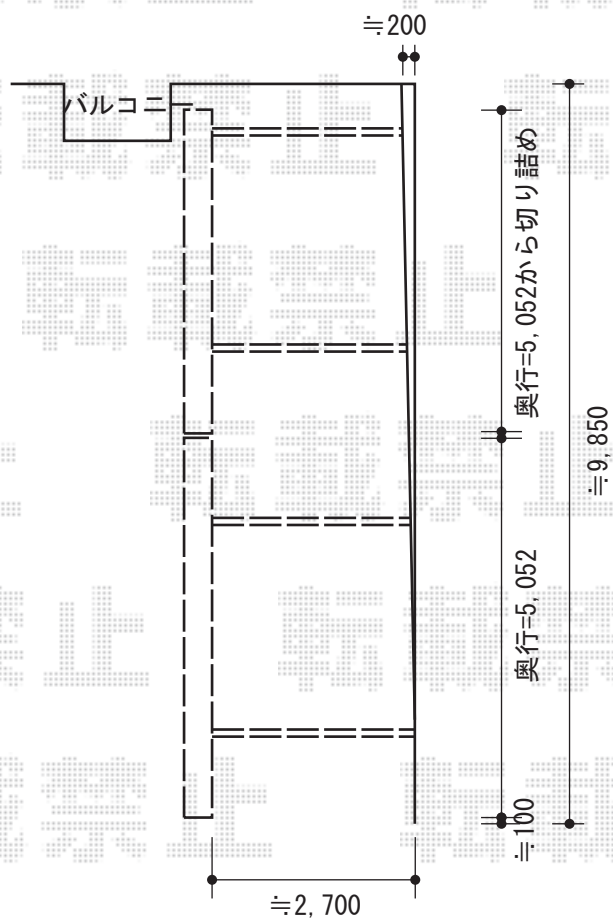

# エフルージュ マテリアルカラー 積雪～20cm対応

YKK AP エフルージュ マテリアルカラー 積雪～20cm対応  
 幅=2,725mm  
 奥行=5,052mm  
 色：プラチナステン+(側枠中帯) ショコラウォールナット  
 屋根材：【仮】ポリカーボネート (アースブルー)  
 柱仕様：ハイロング柱仕様 (有効高 約2,800mm)

YKK AP エフルージュ マテリアルカラー 積雪～20cm対応  
 幅=3,027mm  
 奥行=5,052mm  
 色：プラチナステン+(側枠中帯) ショコラウォールナット  
 屋根材：【仮】ポリカーボネート (アースブルー)  
 柱仕様：ハイロング柱仕様 (有効高 約2,800mm)

現場状況や作図制限により概略図の内容と多少の違いが生じることがございます。  
 施工時は、現場優先とさせて頂きたく思いますので、お立会い頂き、  
 最終のご指示のほど、何卒、宜しくお願い致します。

EX-SHOP  
[HTTP://WWW.EX-SHOP.NET](http://www.ex-shop.net)

担当:小林

全ての著作権は、エクスショップに帰属します。当社とのお取引目的外の使用・複製・転載禁止となっております。