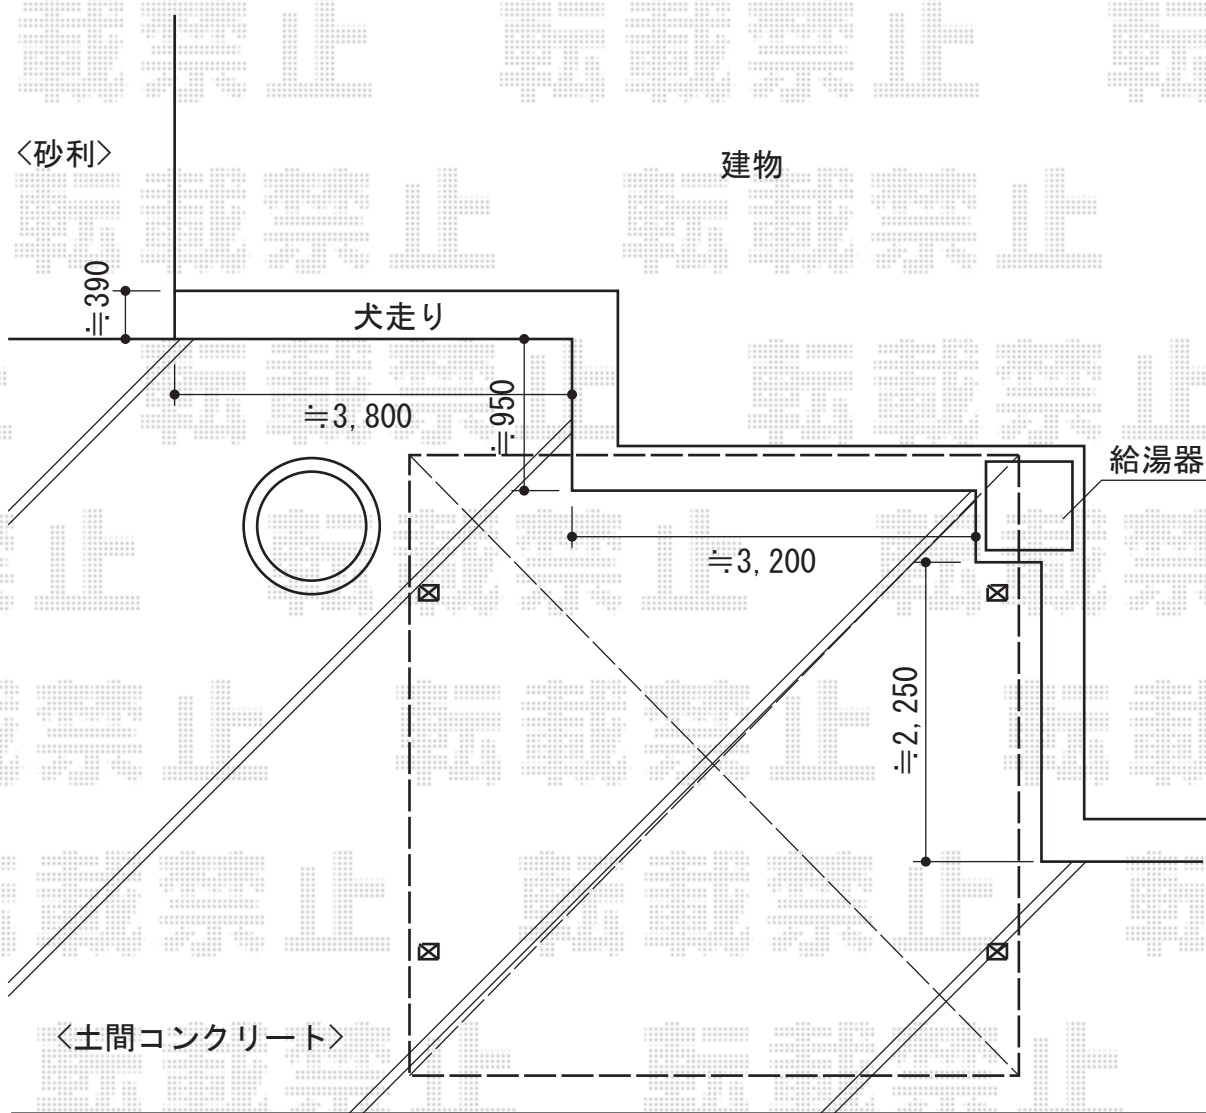

レオンポートneo 2台用 角柱タイプ 4本柱仕様 積雪～50cm対応

YKK AP レオンポートneo 2台用角柱タイプ4本柱仕様
 積雪～50cm対応
 幅=5,511mm 奥行=5,456mm
 色：プラチナステン
 屋根材：スチール折板（ペフ無）
 柱仕様：標準柱仕様（有効高 約2,340mm）

現場状況や作図制限により概略図の内容と多少の違いが生じることがございます。
 施工時は、現場優先とさせていただきますので、お立会い頂き、
 最終のご指示のほど、何卒、宜しくお願い致します。