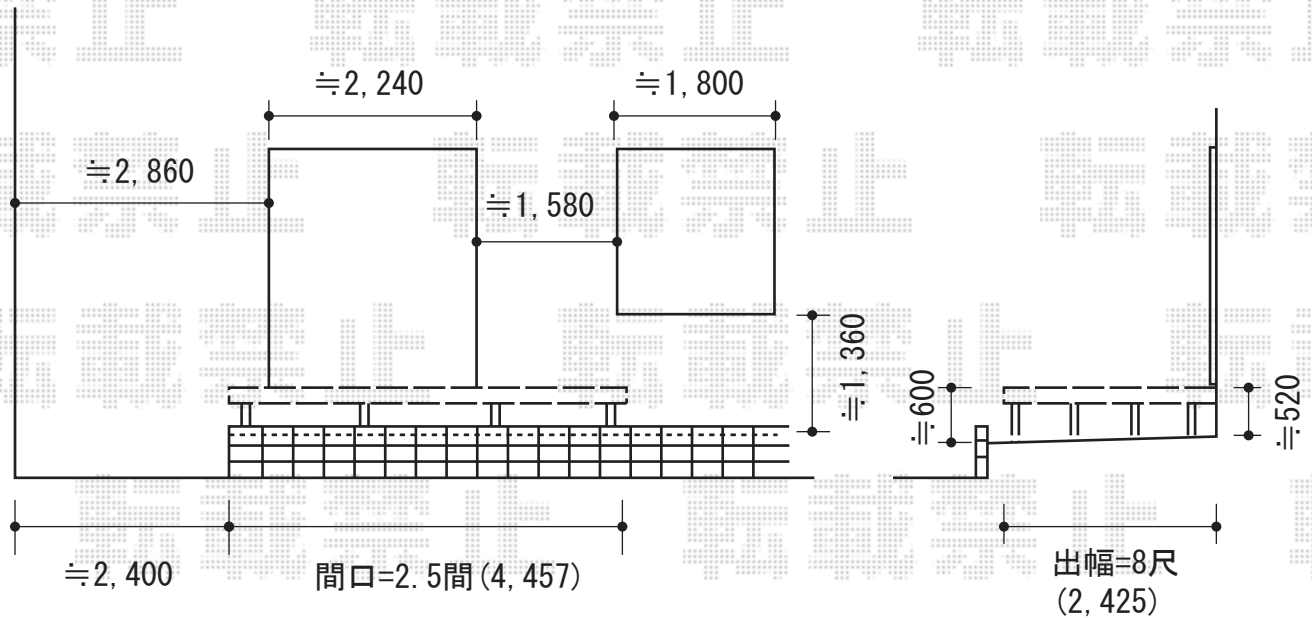

リウッドデッキ200

リウッドデッキ200
 間口=2.5間 (4,457mm)
 出幅=8尺 (2,425mm)
 色：ウォームグレイ
 床板：縦貼り
 束柱：Hタイプ (600~700mm)

現場状況や作図制限により概略図の内容と多少の違いが生じることがございます。
 施工時は、現場優先とさせていただきますので、お立会い頂き、
 最終のご指示のほど、何卒、宜しくお願い致します。

EX-SHOP
[HTTP://WWW.EX-SHOP.NET](http://www.ex-shop.net)