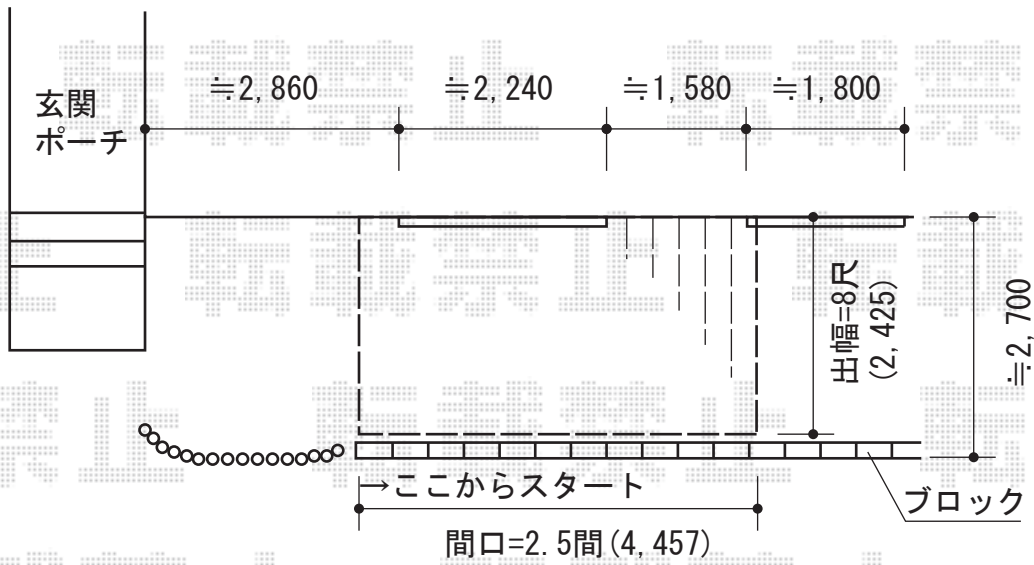

リウッドデッキ200

リウッドデッキ200
 間口=2.5間 (4,457mm)
 出幅=8尺 (2,425mm)
 色：ウォームグレイ
 床板：縦貼り
 束柱：Hタイプ (600~700mm)

現場状況や作図制限により概略図の内容と多少の違いが生じることがございます。
 施工時は、現場優先とさせていただきますので、お立会い頂き、
 最終のご指示のほど、何卒、宜しくお願い致します。

EX-SHOP
[HTTP://WWW.EX-SHOP.NET](http://www.ex-shop.net)