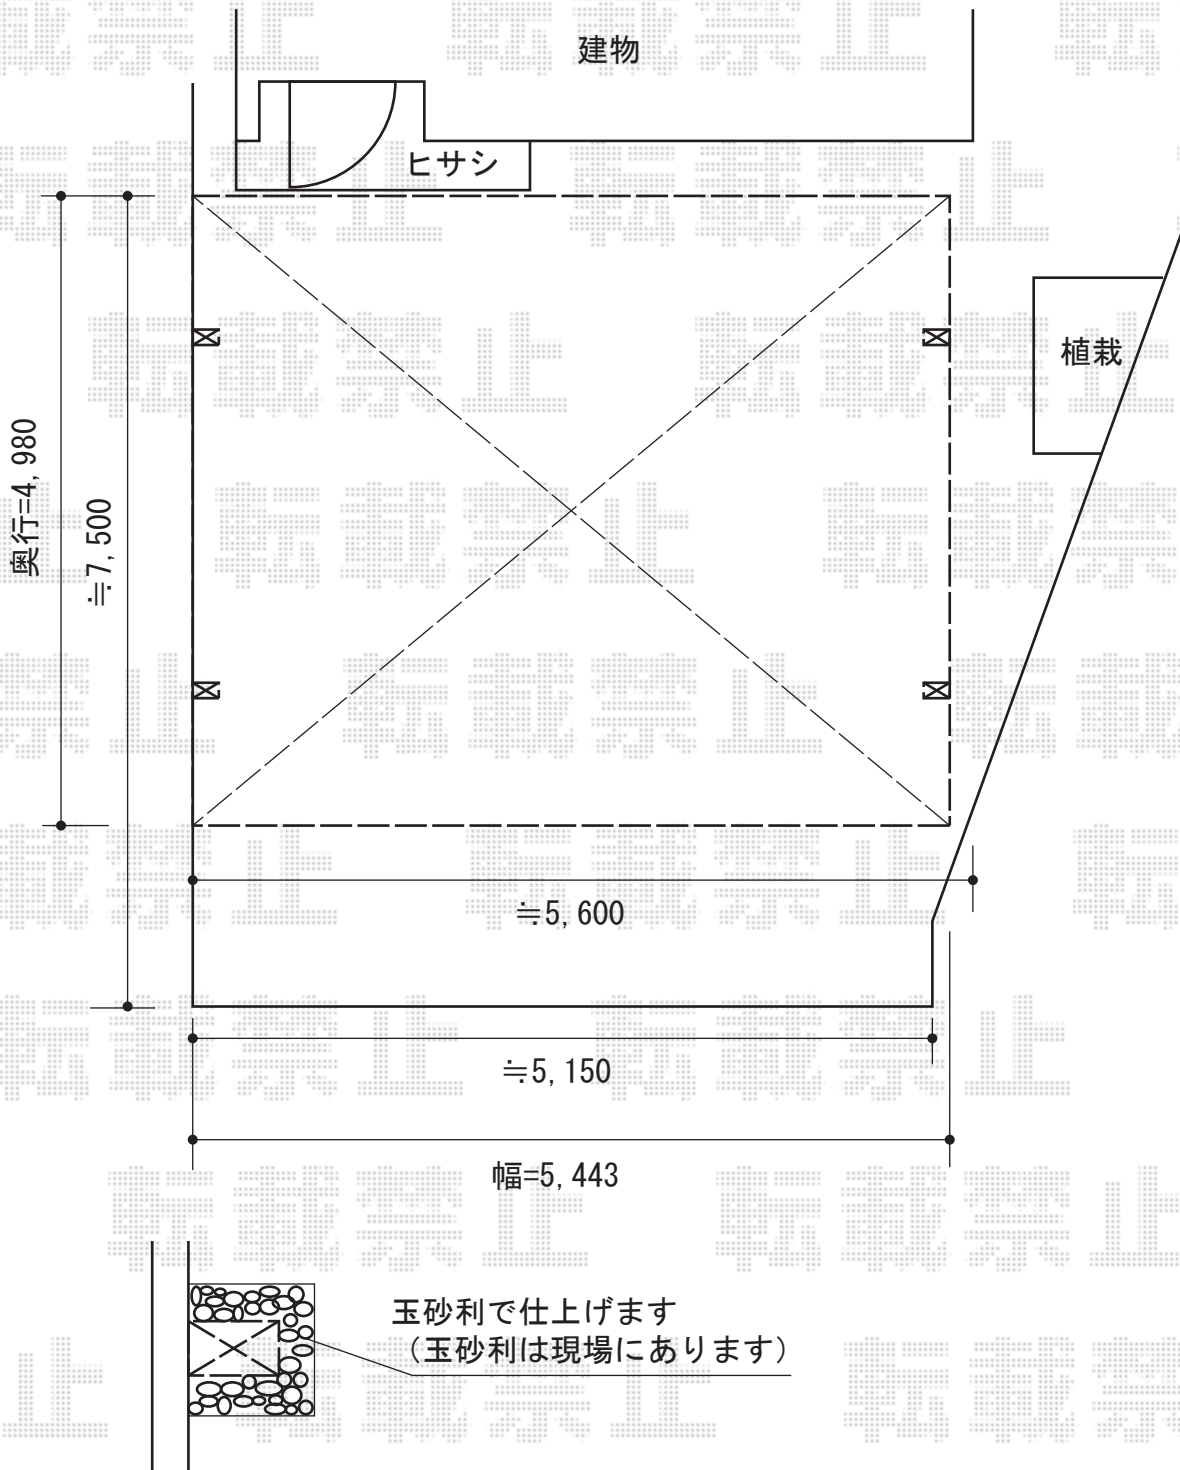

カーブポートシグマIII ワイド 積雪~30cm対応

トステム カーブポートシグマIII ワイド 積雪~30cm対応
幅=5,443mm 奥行=4,980mm
色：ブラック屋根材：ポリカーボネート（ブルースモーク）
柱仕様：ロング柱23仕様（有効高 約2,300mm）

現場状況や作図制限により概略図の内容と多少の違いが生じることがございます。
施工時は、現場優先とさせて頂きたく思いますので、お立会い頂き、
最終のご指示のほど、何卒、宜しくお願い致します。