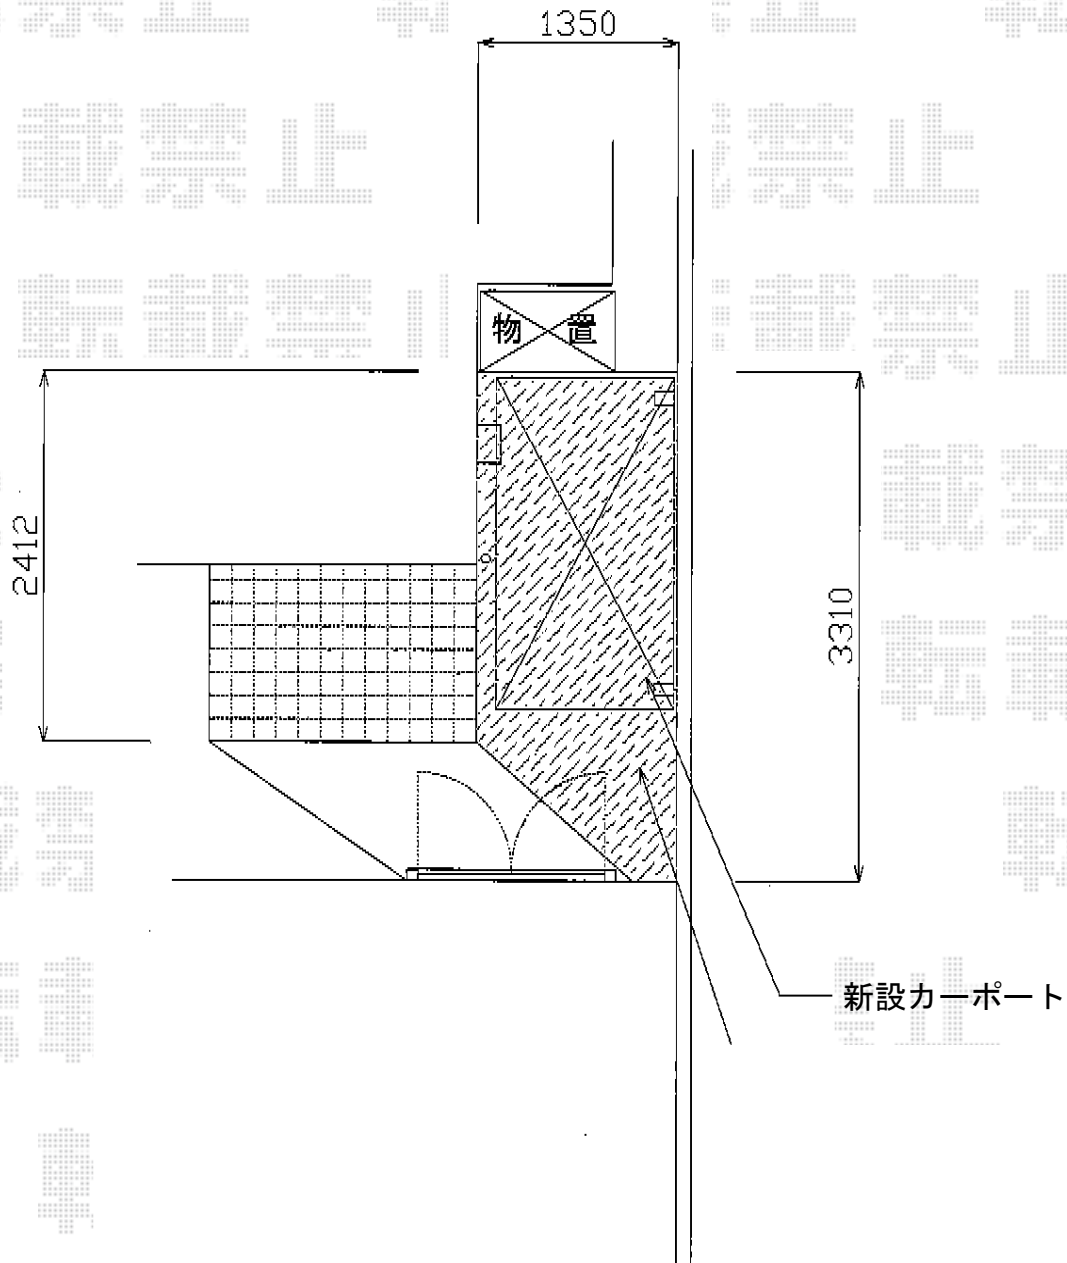

カーブパークシグマIII オープンタイプ 積雪～20cm対応

トステム カーブパークシグマIII オープンタイプ 積雪～20cm対応
幅=1,801mm
奥行=2,156mm
色：シャイングレー
屋根材：ポリカーボネート（ブルースモーク）
柱仕様：標準柱仕様（有効高 約1,812mm）

現場状況や作図制限により概略図の内容と多少の違いが生じることがございます。
施工時は、現場優先とさせて頂きたく思いますので、お立会い頂き、
最終のご指示のほど、何卒、宜しくお願い致します。