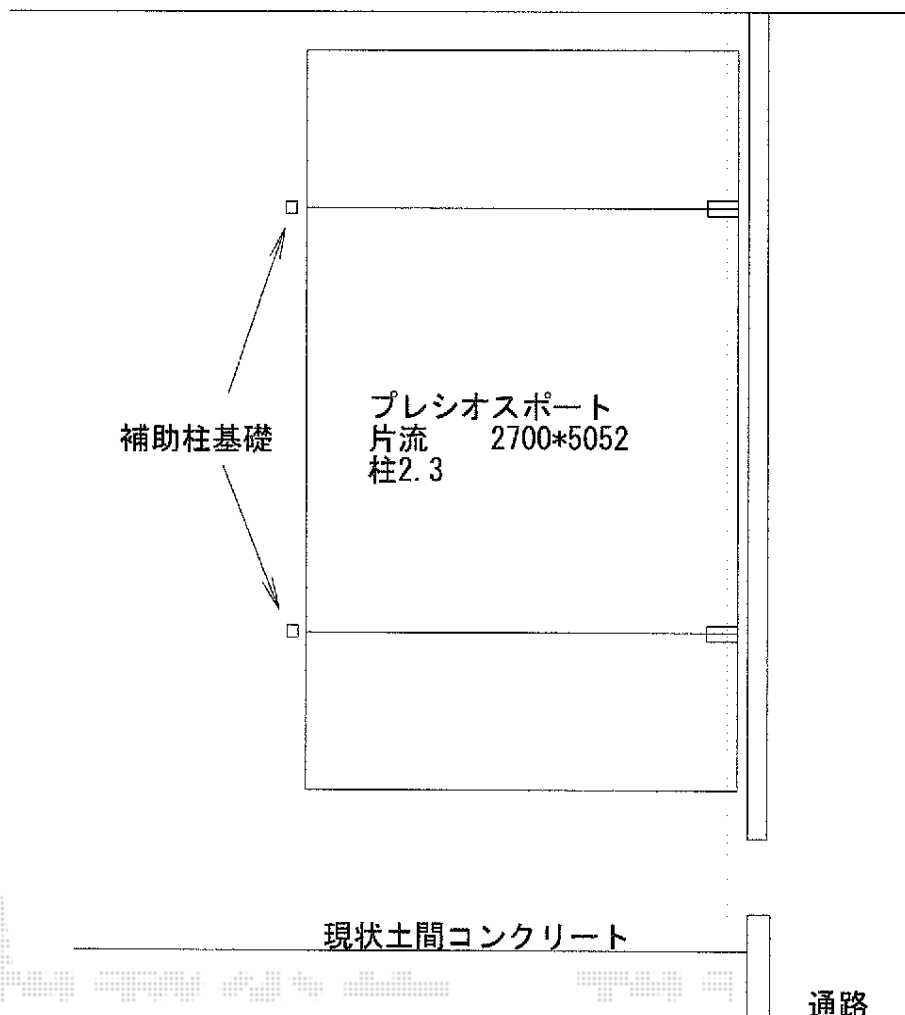

プレシオスポート 積雪～20cm対応

住居

Value Select プレシオスポート 積雪～20cm対応

幅=2,700mm

奥行=5,052mm

色：ノーブルステン

屋根材：熱線遮断ポリカーボネート（スカイブルーマット調）

柱仕様：ハイルーフ柱仕様（有効高 約2,250mm）