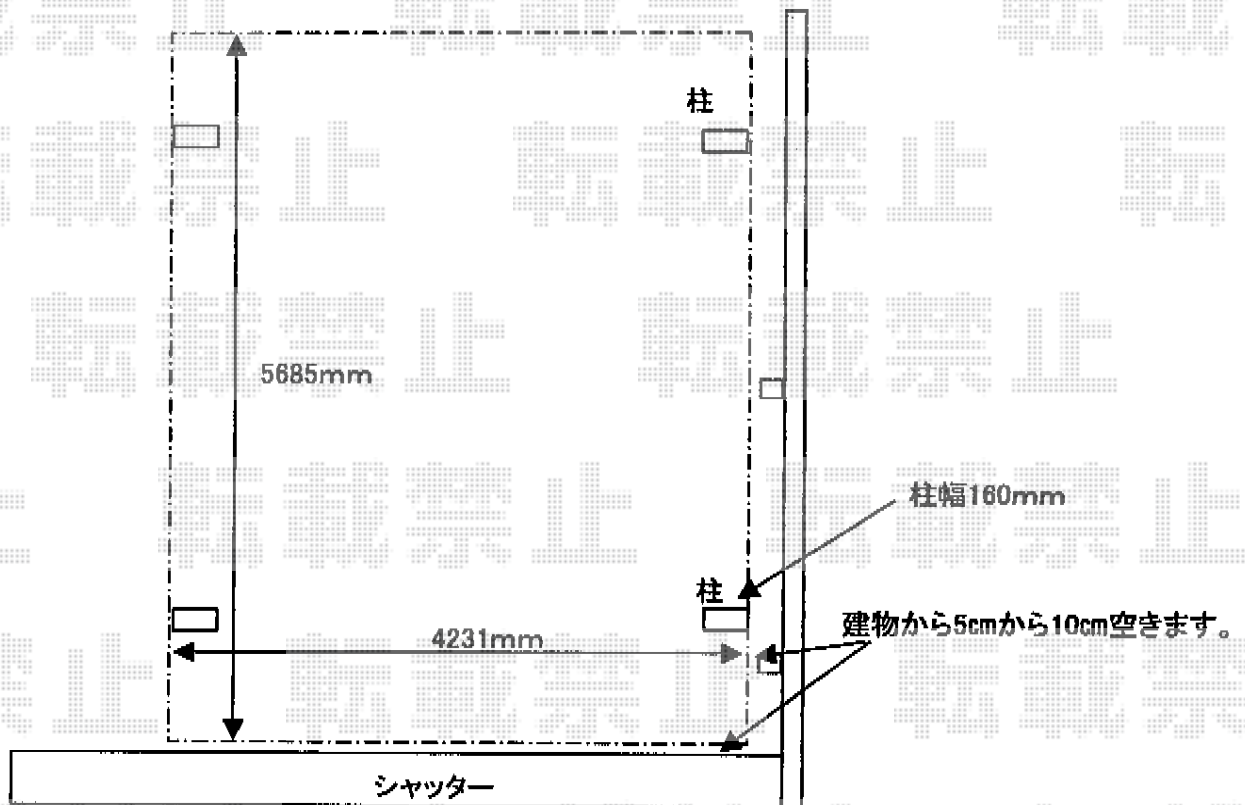

カーブポートシグマIII ワイド 積雪～30cm対応

土間の勾配と同じ屋根の勾配となります。

トステム カーブポートシグマIII ワイド 積雪～30cm対応  
幅=4,231mm  
奥行=5,686mm  
色：シャイングレー  
屋根材：ポリカーボネート（ブラウン）  
柱仕様：ロング柱23仕様（有効高 約2,300mm）

現場状況や作図制限により概略図の内容と多少の違いが生じることがございます。  
施工時は、現場優先とさせて頂きたく思いますので、お立会い頂き、  
最終のご指示のほど、何卒、宜しくお願い致します。