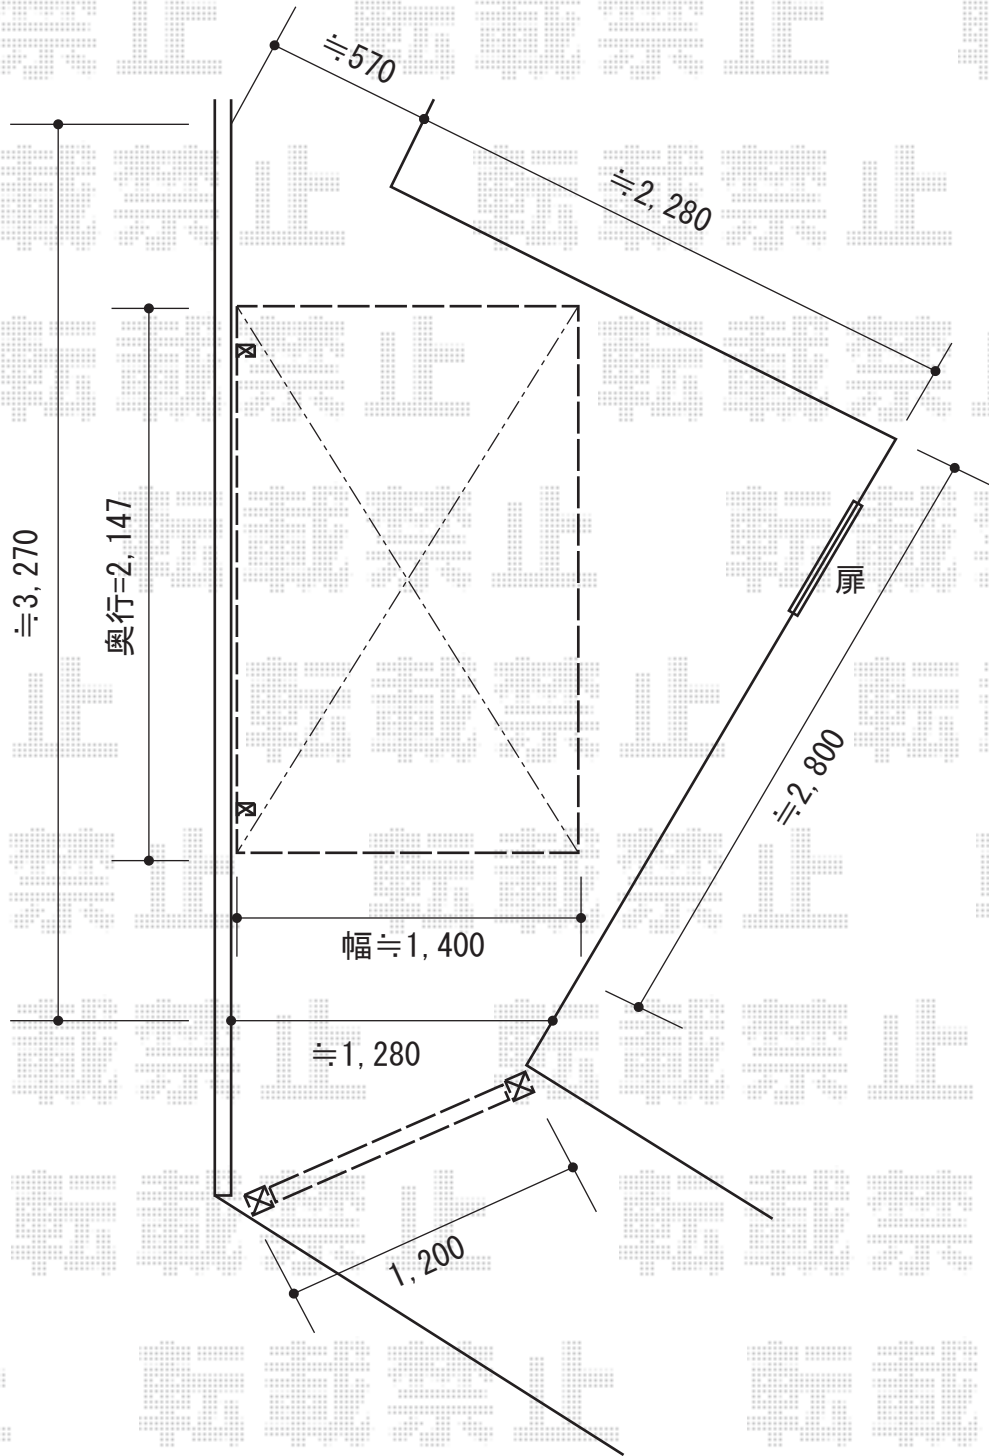

カーブパークシグマIII オープンタイプ 積雪～20cm対応

トステム エックスルーフ サイクルポート オープンタイプ
幅=1,836mm
奥行=2,147mm
色：ホワイト
屋根材：ガリレポリカ（クリアマット/すりガラス調）
柱仕様：ロング柱24仕様（有効高 約2,400mm）

現場状況や作図制限により概略図の内容と多少の違いが生じることがございます。
施工時は、現場優先とさせて頂きたく思いますので、お立会い頂き、
最終のご指示のほど、何卒、宜しくお願い致します。