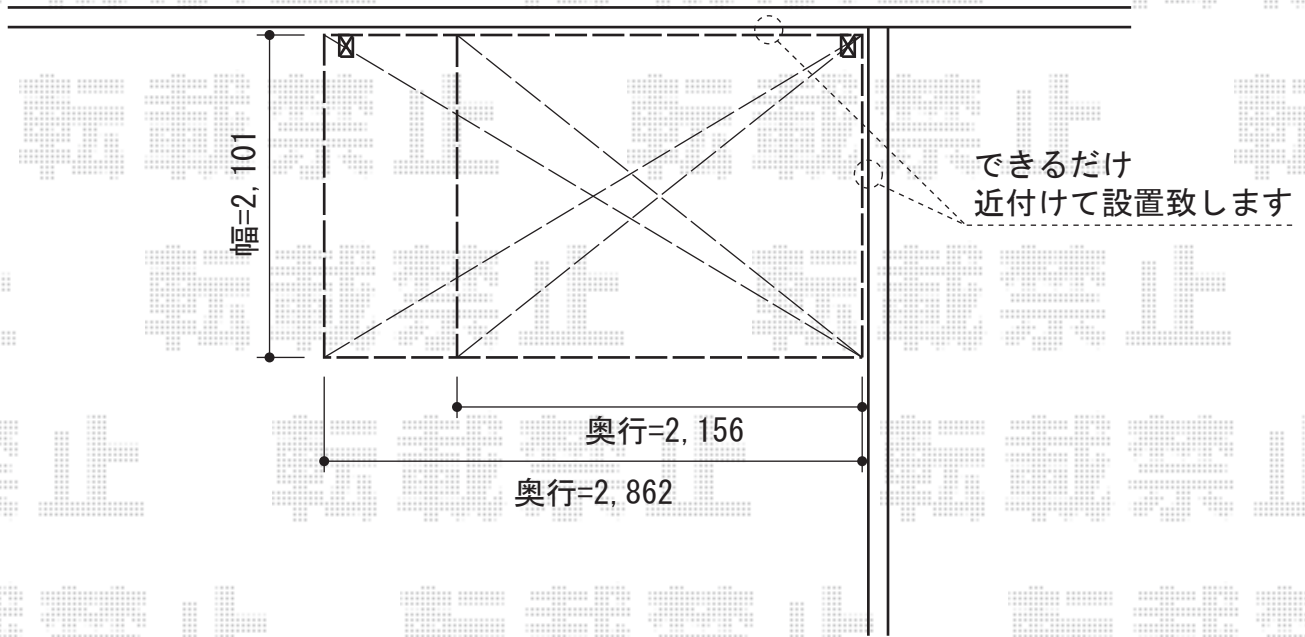

カーブパークシグマIII オープンタイプ 積雪～20cm対応

トステム カーブパークシグマIII オープンタイプ 積雪～20cm対応
幅=2,101mm
奥行=2,862mm
色:シャイングレー
屋根材:ポリカーボネート(ブラウン)
柱仕様:標準柱仕様(有効高 約1,812mm)

現場状況や作図制限により概略図の内容と多少の違いが生じることがございます。
施工時は、現場優先とさせて頂きたく思いますので、お立会い頂き、
最終のご指示のほど、何卒、宜しくお願い致します。