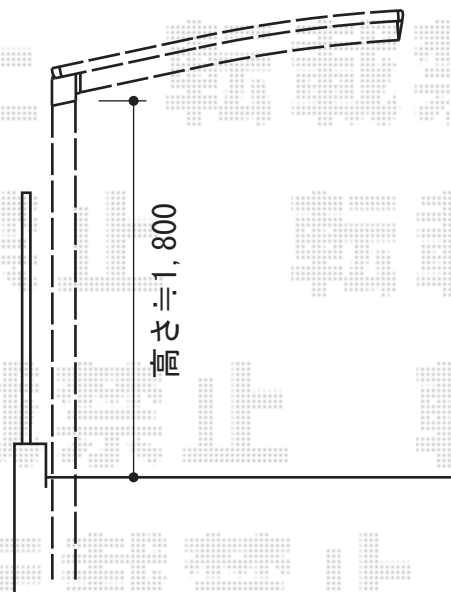

カーブパークシグマIII オープンタイプ 積雪～20cm対応

トステム カーブパークシグマIII オープンタイプ 積雪～20cm対応
幅=2,101mm
奥行=2,862mm
色:シャイングレー
屋根材:ポリカーボネート(ブラウン)
柱仕様:標準柱仕様(有効高 約1,812mm)

現場状況や作図制限により概略図の内容と多少の違いが生じることがございます。
施工時は、現場優先とさせて頂きたく思いますので、お立会い頂き、
最終のご指示のほど、何卒、宜しくお願い致します。