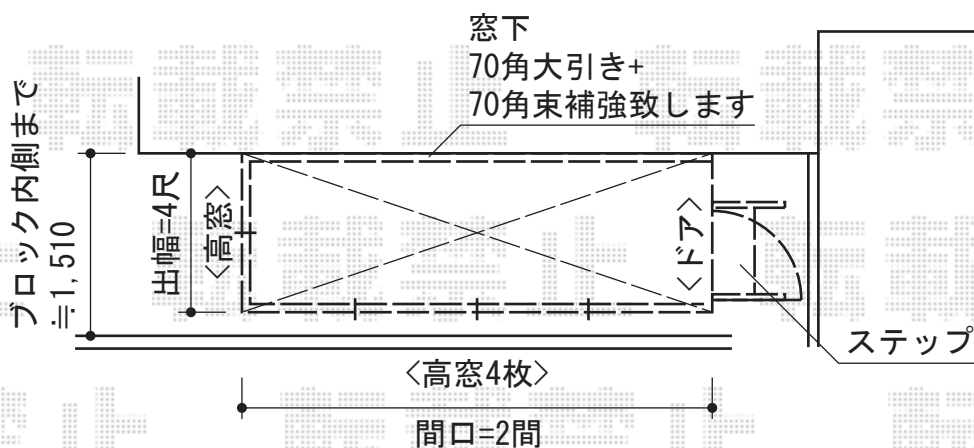

ほせるんですII R型 床納まり 積雪～20cm対応

トステム ほせるんですII R型 床納まり 積雪～20cm対応  
 寸法=間口 関東間2.0間 (3,640mm) × 出幅4尺 (1,185mm)  
 正面ユニット：高窓 (4枚建)  
 側面ユニット：外観左 高窓 (2枚建) / 外観右 ドア  
 色：シャイングレー  
 屋根材：ポリカーボネート (クリアマット/すりガラス調)  
 床材：塩ビデッキボード (グレー)  
 オプション：吊り下げ物干し標準2本入/網戸/ステップ1段4尺  
 追加部材：ビード/グレチャン

現場状況や作図制限により概略図の内容と多少の違いが生じることがございます。  
 施工時は、現場優先とさせて頂きたく思いますので、お立会い頂き、  
 最終のご指示のほど、何卒、宜しくお願い致します。

EX-SHOP  
[HTTP://WWW.EX-SHOP.NET](http://www.ex-shop.net)

担当：神

全ての著作権は、エクスショップに帰属します。当社とのお取引目的外の使用・複製・転載禁止となっております。