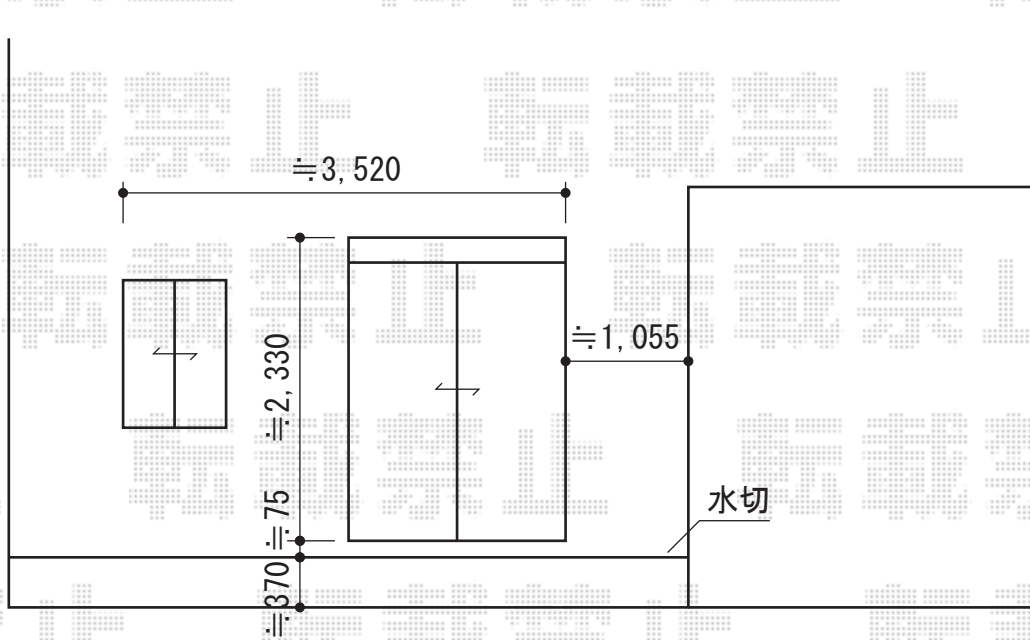

ほせるんですII R型 床納まり 積雪～20cm対応

トステム ほせるんですII R型 床納まり 積雪～20cm対応  
 寸法=間口 関東間2.0間 (3,640mm) × 出幅4尺 (1,185mm)  
 正面ユニット：高窓 (4枚建)  
 側面ユニット：外観左 高窓 (2枚建) / 外観右 ドア  
 色：シャイングレー  
 屋根材：ポリカーボネート (クリアマット/すりガラス調)  
 床材：塩ビデッキボード (グレー)  
 オプション：吊り下げ物干し標準2本入/網戸/ステップ1段4尺  
 追加部材：ビード/グレチャン