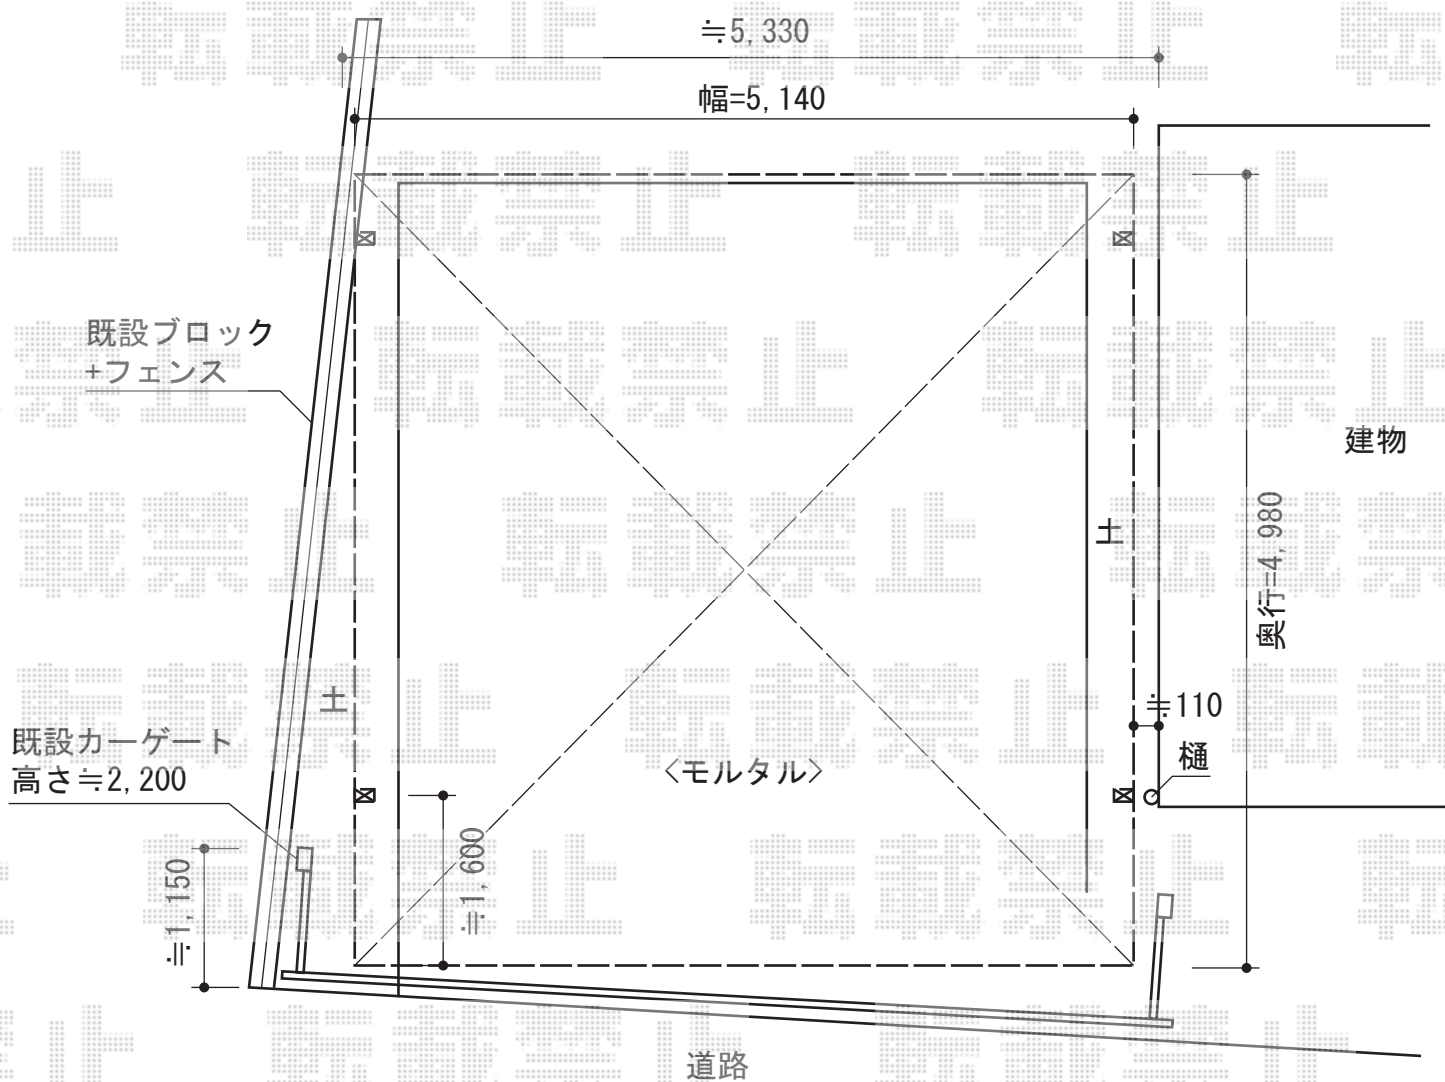

カーブポートシグマIII ワイド 積雪～30cm対応

トステム カーブポートシグマIII ワイド 積雪～30cm対応
 幅=5,140mm
 奥行=4,980mm
 色：シャイングレー
 屋根材：熱線吸収ポリカーボネート（ライトブルーマット調）
 柱仕様：ロング柱23仕様（有効高 約2,300mm）
 トステム カーブポートシグマIII用 収納式物干し
 仕様：標準 2本入
 トステム カーブポートシグマIII ワイド サイドパネル
 奥行サイズ：50タイプ用
 高さ：H500×1段
 色：シャイングレー
 パネル材：ポリカーボネート（ブルースモーク）

現場状況や作図制限により概略図の内容と多少の違いが生じることがございます。
 施工時は、現場優先とさせて頂きたく思いますので、お立会い頂き、
 最終のご指示のほど、何卒、宜しくお願い致します。

EX-SHOP
[HTTP://WWW.EX-SHOP.NET](http://www.ex-shop.net)

担当：小林

全ての著作権は、エクスショップに帰属します。当社とのお取引目的外の使用・複製・転載禁止となっております。