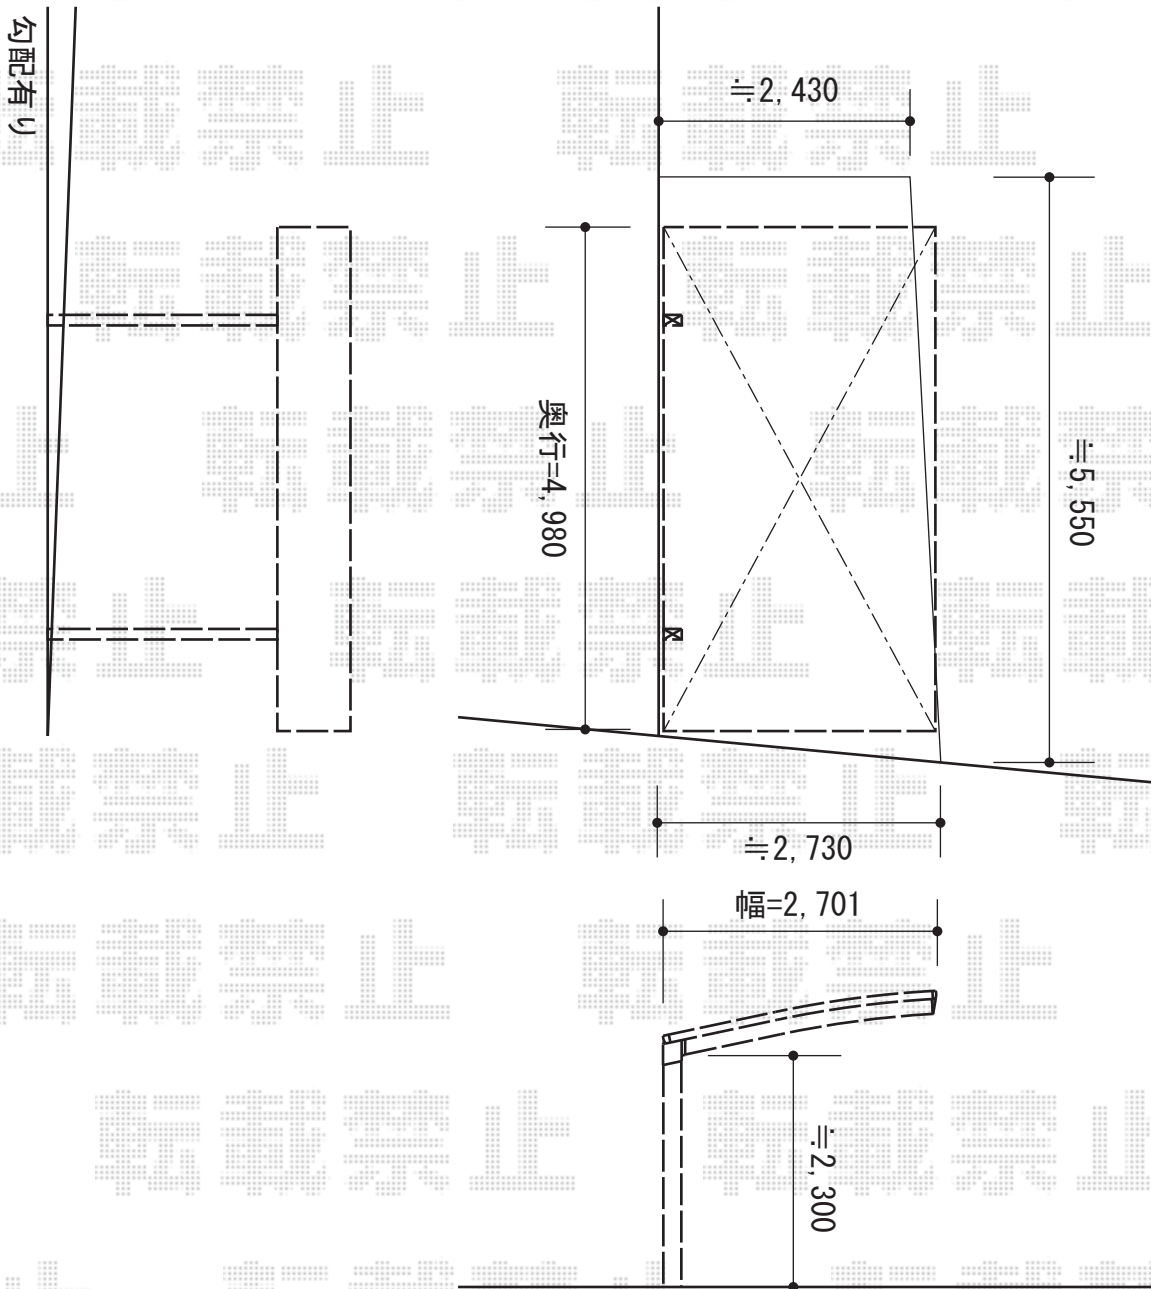

カーブポートシグマIII 積雪～30cm対応

トステム カーブポートシグマIII 積雪～30cm対応
幅=2,701mm
奥行=4,980mm
色：ホワイト
屋根材：ポリカーボネート（ブルースモーク）
柱仕様：ロング柱23仕様（有効高 約2,300mm）

現場状況や作図制限により概略図の内容と多少の違いが生じることがございます。
施工時は、現場優先とさせて頂きたく思いますので、お立会い頂き、
最終のご指示のほど、何卒、宜しくお願い致します。