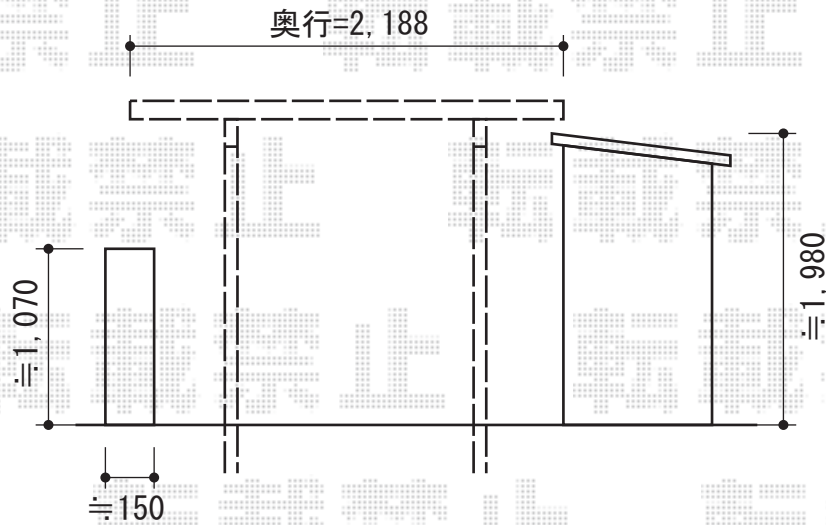

# エフルージュ ミニ 積雪～20cm対応

YKK AP エフルージュ ミニ 積雪～20cm対応

幅=2,119mm

奥行=2,188mm

色：ブラウン

屋根材：ポリカーボネート（トーマイマット/すりガラス調）

柱仕様：標準柱仕様（有効高 約2,000mm）

現場状況や作図制限により概略図の内容と多少の違いが生じることがございます。  
施工時は、現場優先とさせて頂きたく思いますので、お立会い頂き、  
最終のご指示のほど、何卒、宜しくお願い致します。