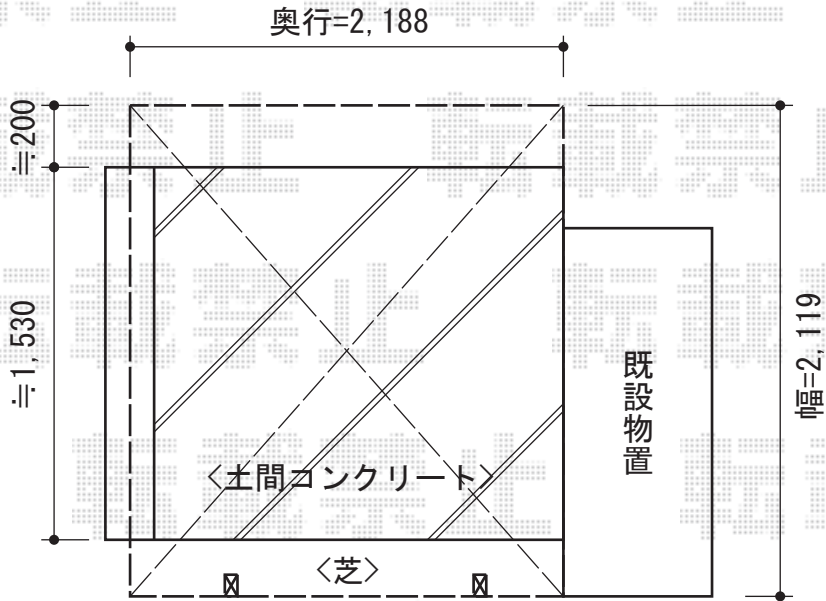

# エフルージュ ミニ 積雪～20cm対応

YKK AP エフルージュ ミニ 積雪～20cm対応

幅=2,119mm

奥行=2,188mm

色：ブラウン

屋根材：ポリカーボネート（トーマイマット/すりガラス調）

柱仕様：標準柱仕様（有効高 約2,000mm）

現場状況や作図制限により概略図の内容と多少の違いが生じることがございます。  
施工時は、現場優先とさせて頂きたく思いますので、お立会い頂き、  
最終のご指示のほど、何卒、宜しくお願い致します。