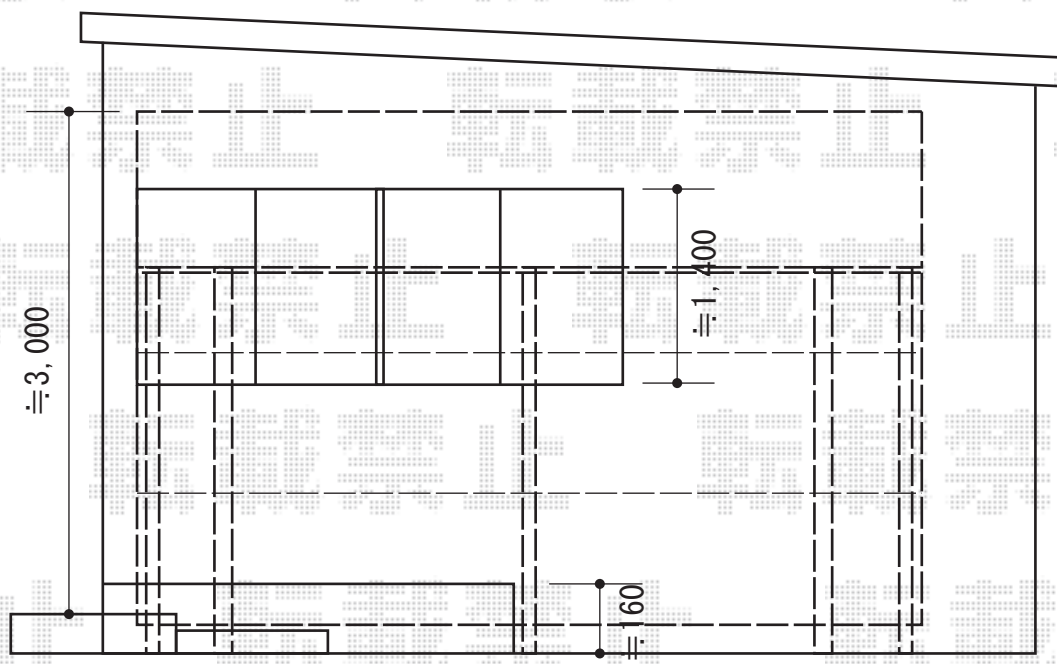

ルーフポートシグマIII 積雪～30cm対応

トステム ルーフポートシグマIII 積雪～30cm対応
 幅=3,023mm
 奥行=4,982mm
 色：【仮】ナチュラルシルパー
 屋根材：ポリカーボネート（ブルースモーク）
 柱仕様：標準柱仕様（有効高 約2,232mm）
 オプション：サイドパネル 3段 色：【仮】ナチュラルシルパー 屋根材：【仮】ポリカーボネート（ブルースモーク）

現場状況や作図制限により概略図の内容と多少の違いが生じることがございます。
 施工時は、現場優先とさせて頂きたく思いますので、お立会い頂き、
 最終のご指示のほど、何卒、宜しくお願い致します。