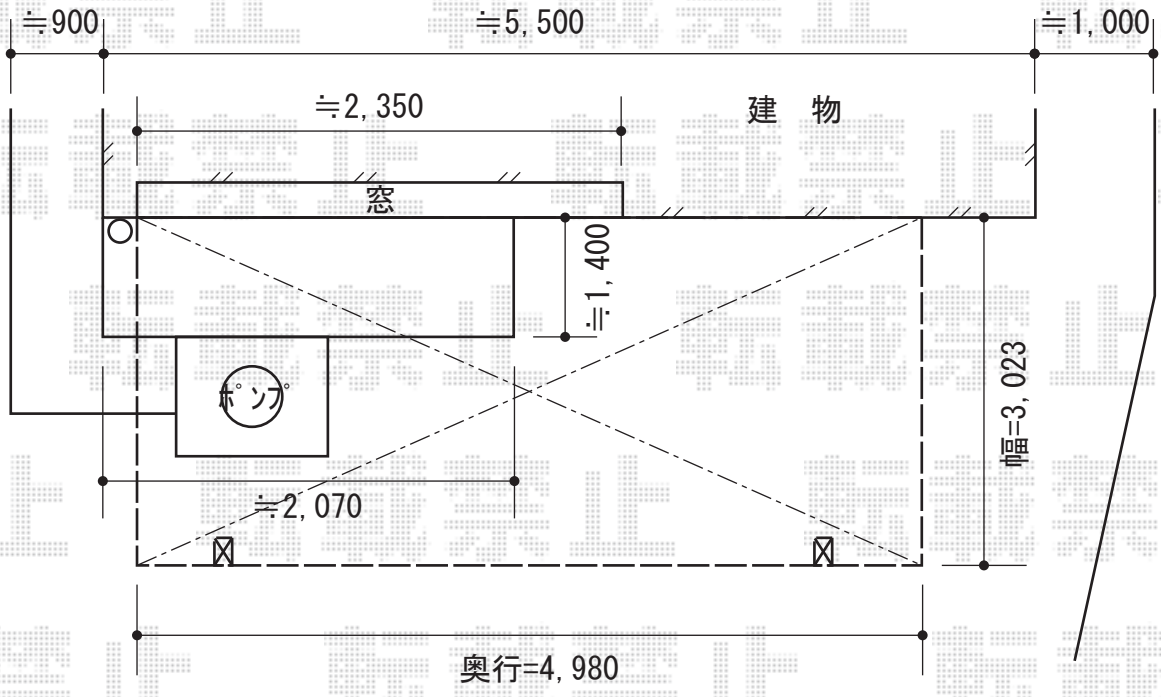

ルーフポートシグマIII 積雪～30cm対応

トステム ルーフポートシグマIII 積雪～30cm対応
 幅=3,023mm
 奥行=4,982mm
 色：【仮】ナチュラルシルパー
 屋根材：ポリカーボネート（ブルースモーク）
 柱仕様：標準柱仕様（有効高 約2,232mm）
 オプション：サイドパネル 3段 色：【仮】ナチュラルシルパー 屋根材：【仮】ポリカーボネート（ブルースモーク）

現場状況や作図制限により概略図の内容と多少の違いが生じることがございます。
 施工時は、現場優先とさせて頂きたく思いますので、お立会い頂き、
 最終のご指示のほど、何卒、宜しくお願い致します。