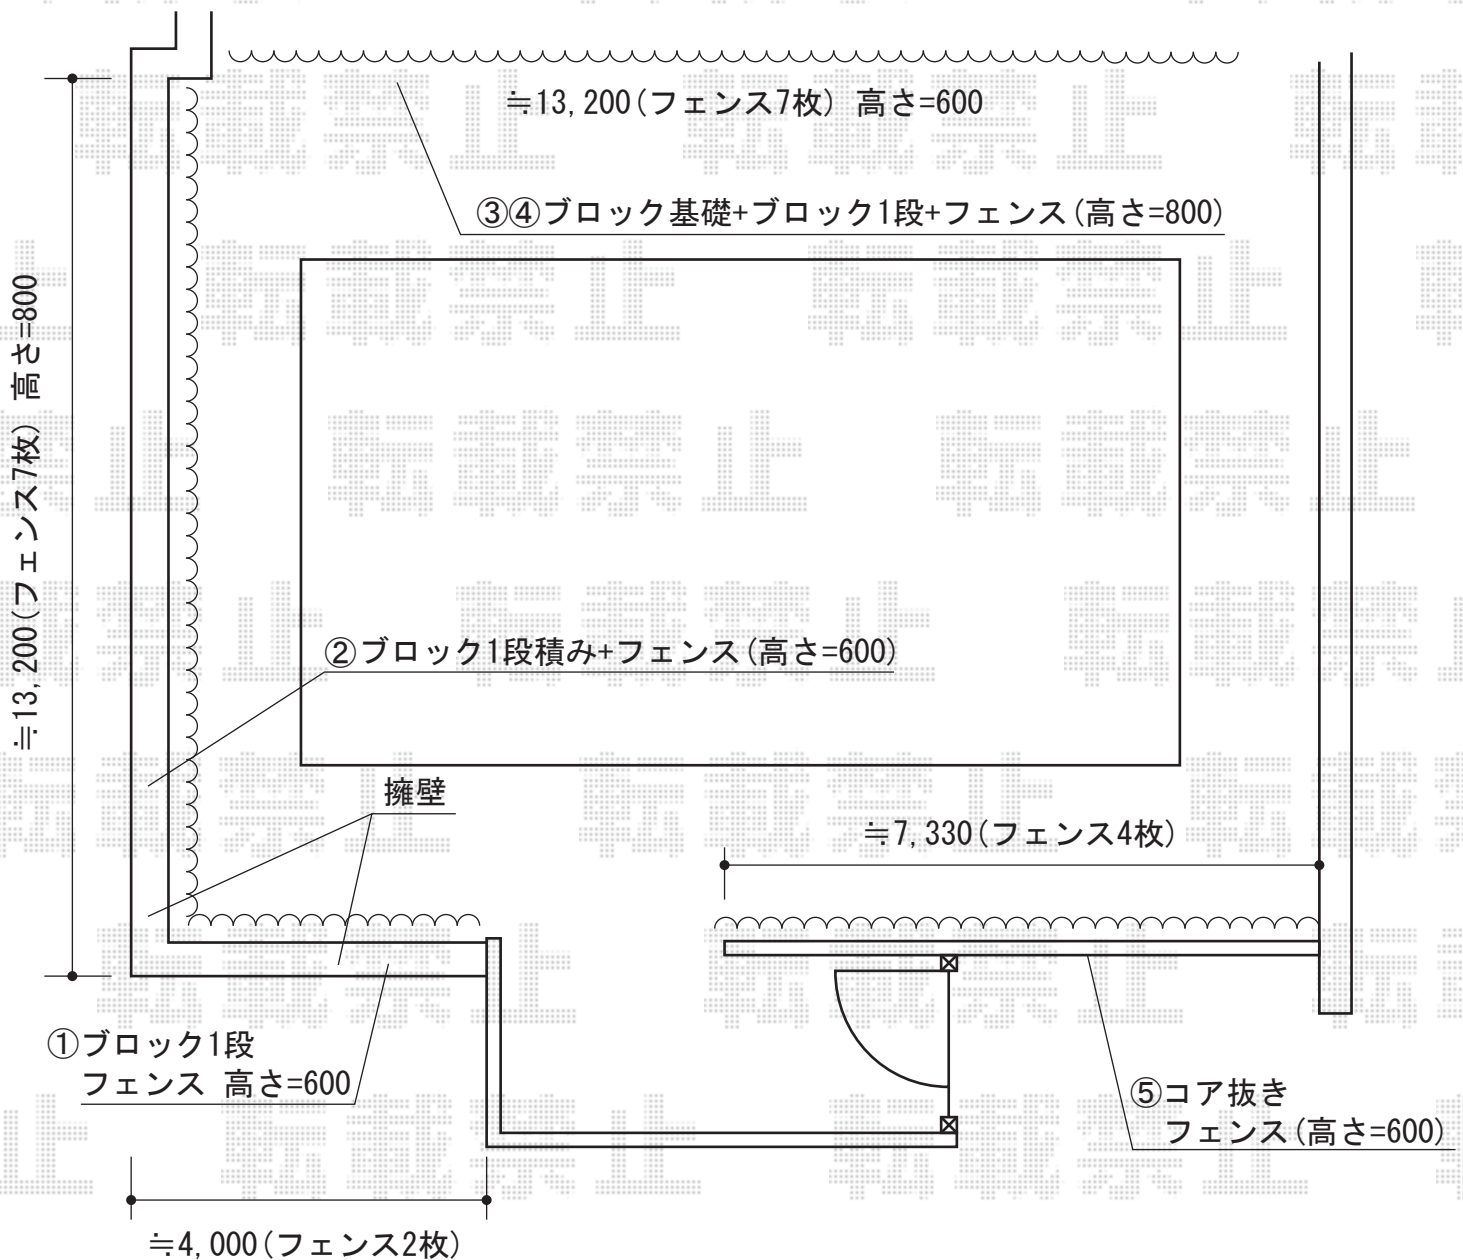

メッシュフェンス G10-R m

≒植栽

積水樹脂 メッシュフェンス G10-R m販売40m分
 セット内容：(¥2,720) × 40m分
 本体1枚 (W×H) = (2,000×600mm) × 20枚
 主柱：T-6×21本 支柱金具：T-6×21セット
 追加分主柱：T-6 (¥1,290) × 3本
 追加分支柱金具：T-6 (¥990) × 3セット
 保護キャップ：¥260 × 4個
 色：ホワイト