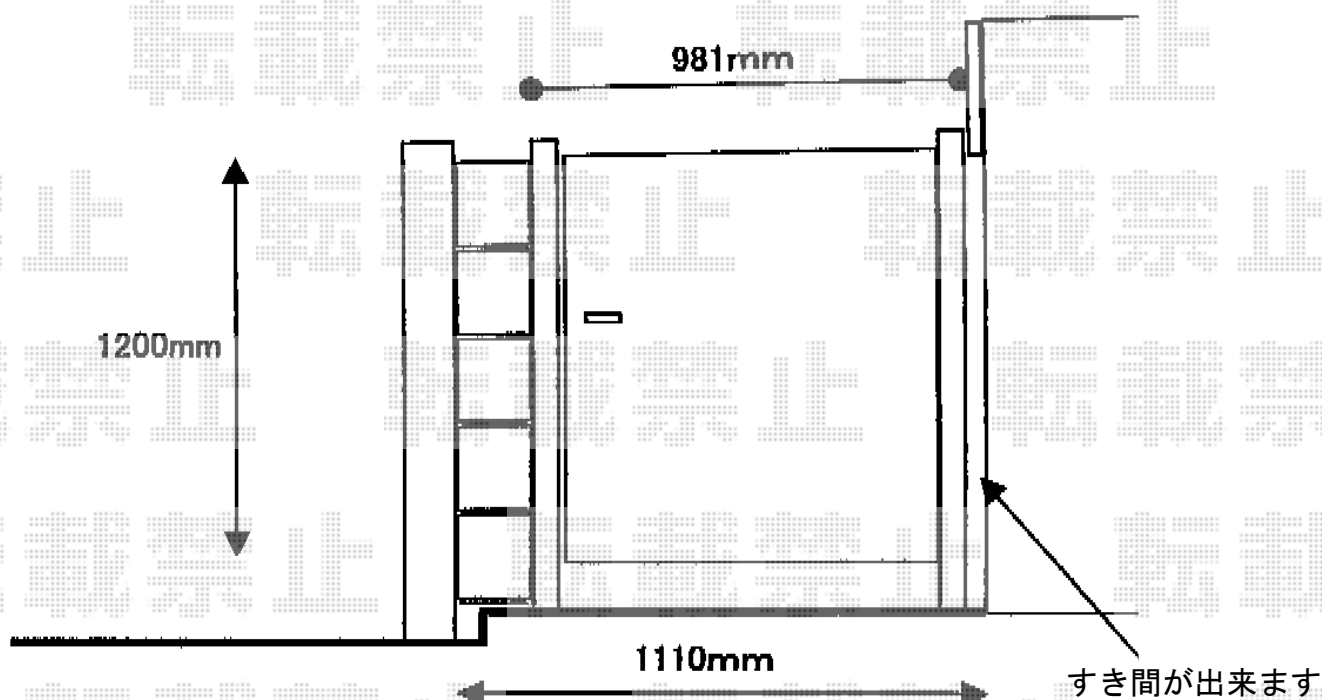

プレシオス門扉 横格子 片開き 門柱仕様

- 幅=800+ブロック6段 -

Value Select プレシオス門扉 横格子 片開き 門柱仕様
扉1枚 (W×H) = (800mm×1,200mm)
色：グレースブラウン
錠：ハンドル錠E8型
開き：内開き

現場状況や作図制限により概略図の内容と多少の違いが生じることがございます。
施工時は、現場優先とさせて頂きたく思いますので、お立会い頂き、
最終のご指示のほど、何卒、宜しくお願い致します。