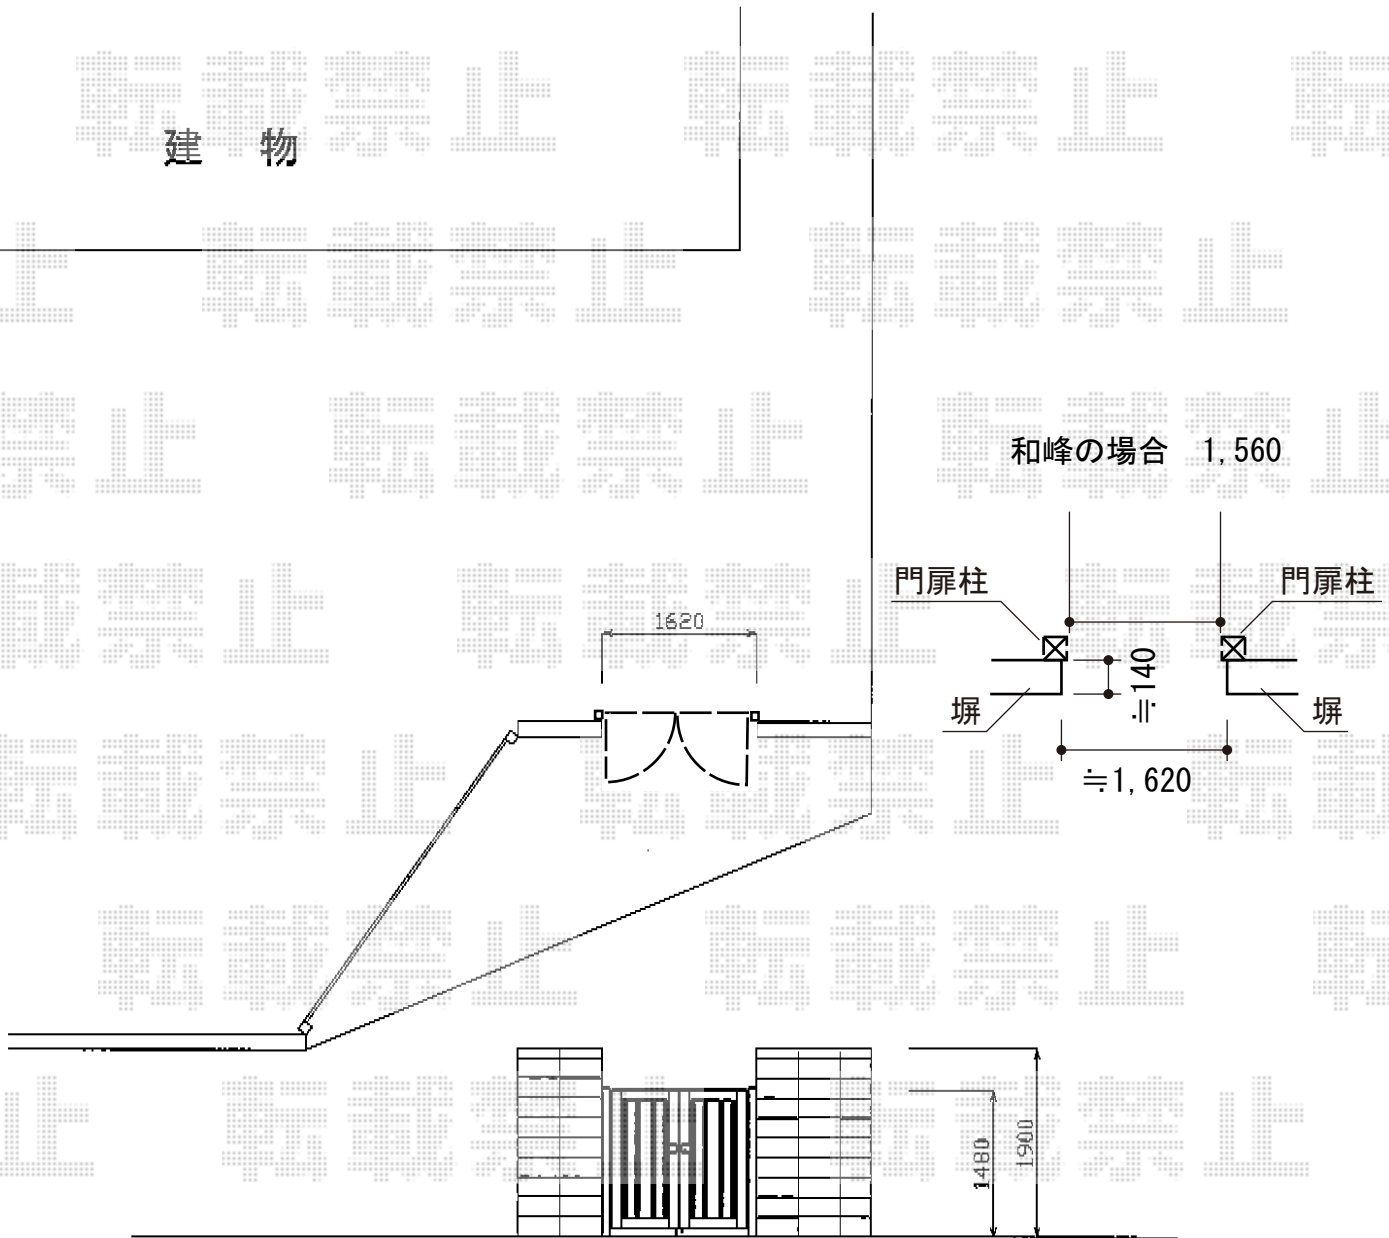

和峰4型 両開き 門柱タイプ

三協立山アルミ 和峰4型 両開き 門柱タイプ

扉1枚 (W×H) = 【特注】 (750mm×1,400mm) ×2

色：ダークブロンズ

錠：打掛け錠 (スタンダードタイプ) (LVU-01) 【ダークブロンズ】

開き：外開き

現場状況や作図制限により概略図の内容と多少の違いが生じることがございます。
施工時は、現場優先とさせて頂きたく思いますので、お立会い頂き、
最終のご指示のほど、何卒、宜しくお願い致します。