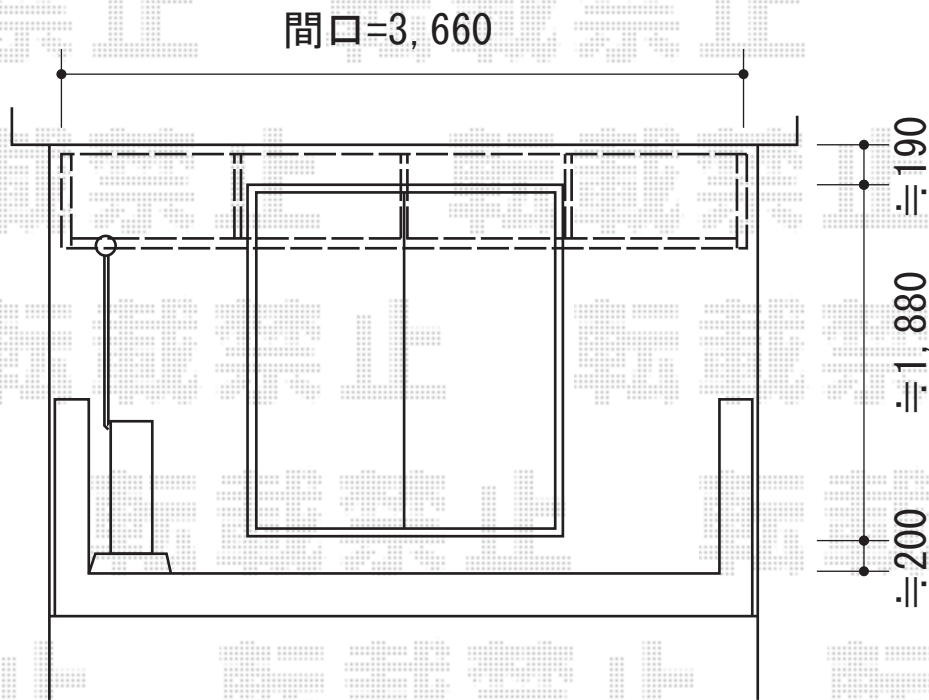

ライザーテラスII R型 ルーフタイプ 単体 積雪~20cm対応

トステム

ライザーテラスII R型 ルーフタイプ 単体 積雪~20cm対応

間口=関東間2.0間 (方杖芯々3,440mm 屋根幅3,660mm)

出幅=4尺 (1,185mm)

色: シャイングレー

屋根材: ポリカーボネート (ブルースモーク)

柱仕様: 柱無しタイプ

施工方法: 下止め仕様

現場状況や作図制限により概略図の内容と多少の違いが生じることがございます。
施工時は、現場優先とさせて頂きたく思いますので、お立会い頂き、
最終のご指示のほど、何卒、宜しくお願い致します。

EX-SHOP
HTTP://WWW.EX-SHOP.NET

担当: 小林