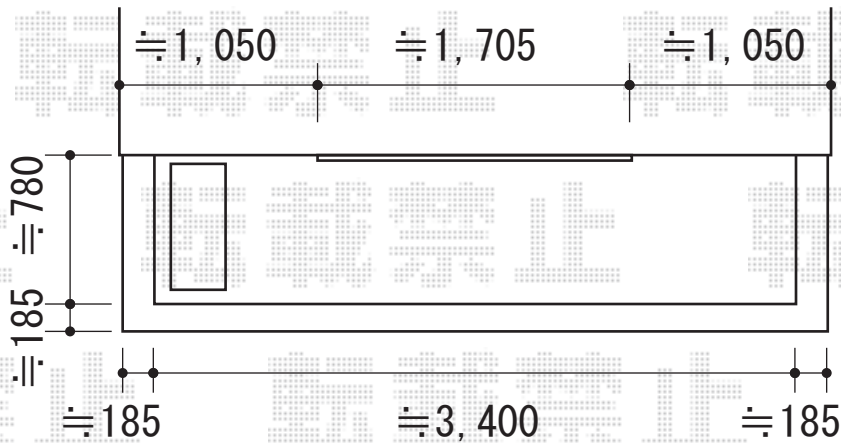

ライザーテラスII R型 ルーフタイプ 単体 積雪~20cm対応

トステム

ライザーテラスII R型 ルーフタイプ 単体 積雪~20cm対応

間口=関東間2.0間 (方杖芯々3,440mm 屋根幅3,660mm)

出幅=4尺 (1,185mm)

色: シャイングレー

屋根材: ポリカーボネート (ブルースモーク)

柱仕様: 柱無しタイプ

施工方法: 下止め仕様

現場状況や作図制限により概略図の内容と多少の違いが生じることがございます。
施工時は、現場優先とさせて頂きたく思いますので、お立会い頂き、
最終のご指示のほど、何卒、宜しくお願い致します。

EX-SHOP
HTTP://WWW.EX-SHOP.NET

担当: 小林