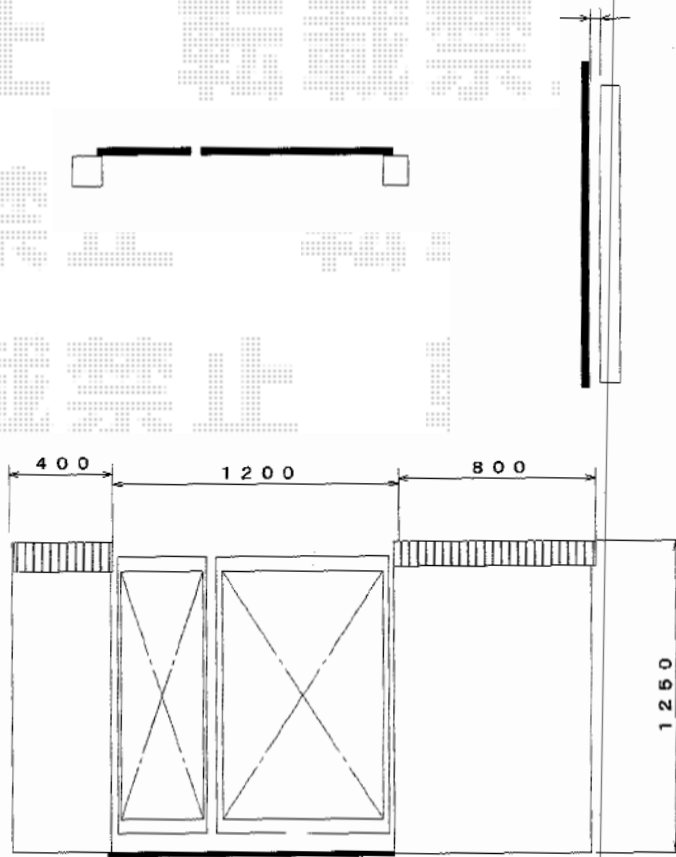

フェスタA型 両開き親子仕様 柱使用

扉と柱を  
≒15mm離して設置致します

TOEX フェスタA型 両開き親子仕様 柱使用  
扉1枚 (W×H) = (400・800×1,000mm)  
色：マイルドブラック  
錠：鋳物アームA錠  
開き：内開き

現場状況や作図制限により概略図の内容と多少の違いが生じることがございます。  
施工時は、現場優先とさせて頂きたく思いますので、お立会い頂き、  
最終のご指示のほど、何卒、宜しくお願い致します。