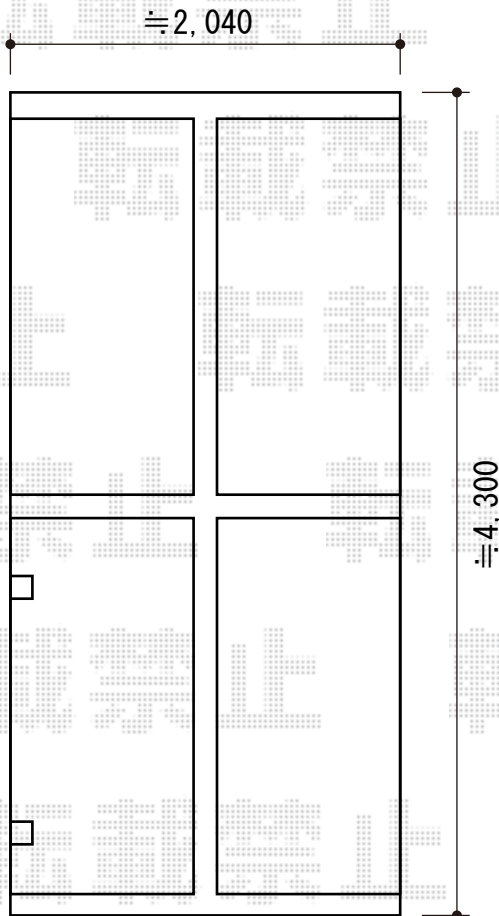

フェスタA型 両開き親子仕様 柱使用

扉と柱を  
≒15mm離して設置致します

TOEX フェスタA型 両開き親子仕様 柱使用  
扉1枚 (W×H) = (400・800×1,000mm)  
色：マイルドブラック  
錠：鋳物アームA錠  
開き：内開き

現場状況や作図制限により概略図の内容と多少の違いが生じることがございます。  
施工時は、現場優先とさせて頂きたく思いますので、お立会い頂き、  
最終のご指示のほど、何卒、宜しくお願い致します。