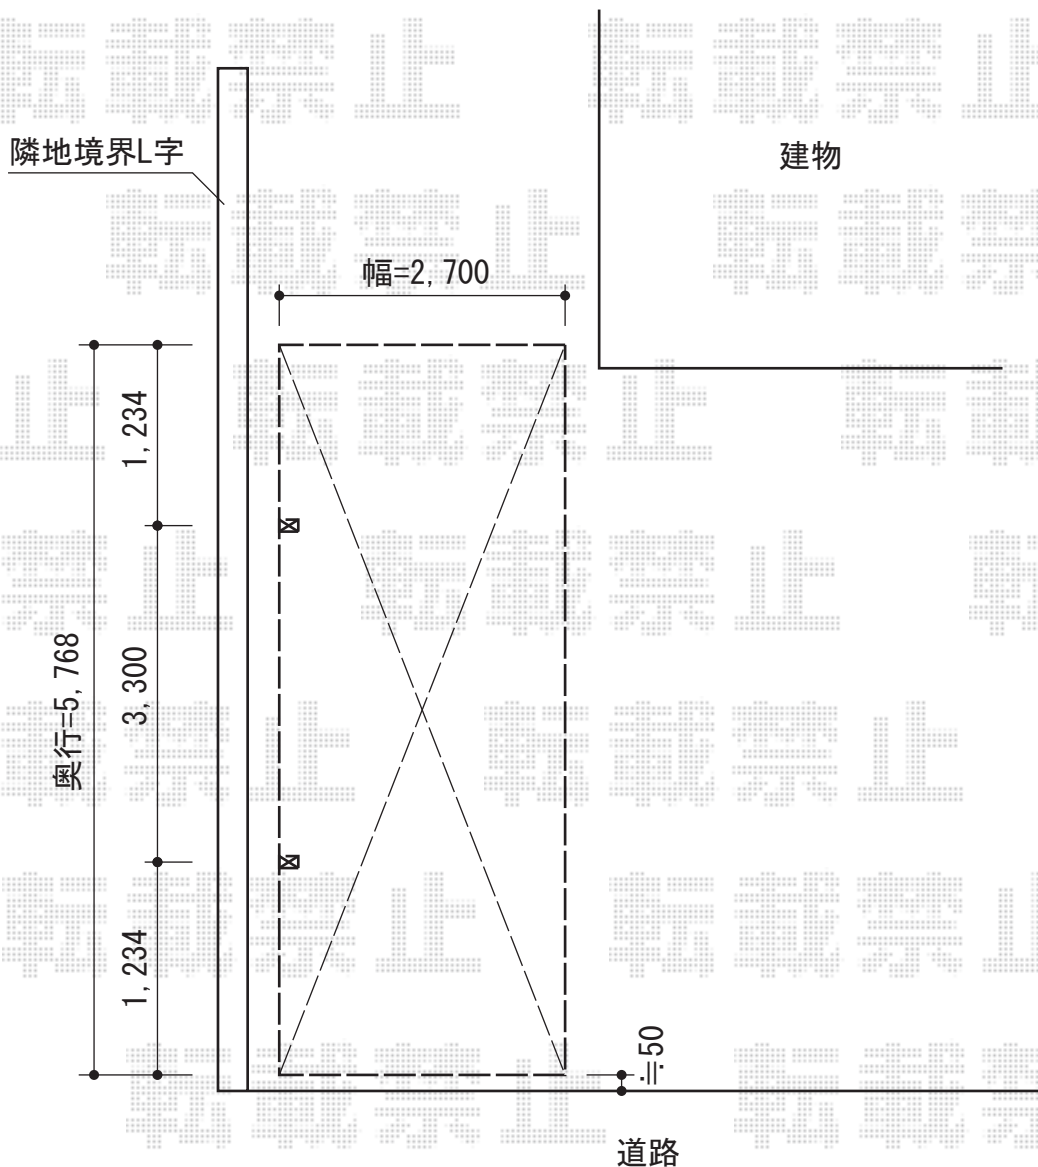

# カーブポートシグマIII 積雪～30cm対応

トステム カーブポートシグマIII 積雪～30cm対応  
幅=2,701mm  
奥行=5,686mm  
色：シャイングレー  
屋根材：ポリカーボネート（ブルースモーク）  
柱仕様：ロング柱23仕様（有効高 約2,300mm）

現場状況や作図制限により概略図の内容と多少の違いが生じることがございます。  
施工時は、現場優先とさせて頂きたく思いますので、お立会い頂き、  
最終のご指示のほど、何卒、宜しくお願い致します。