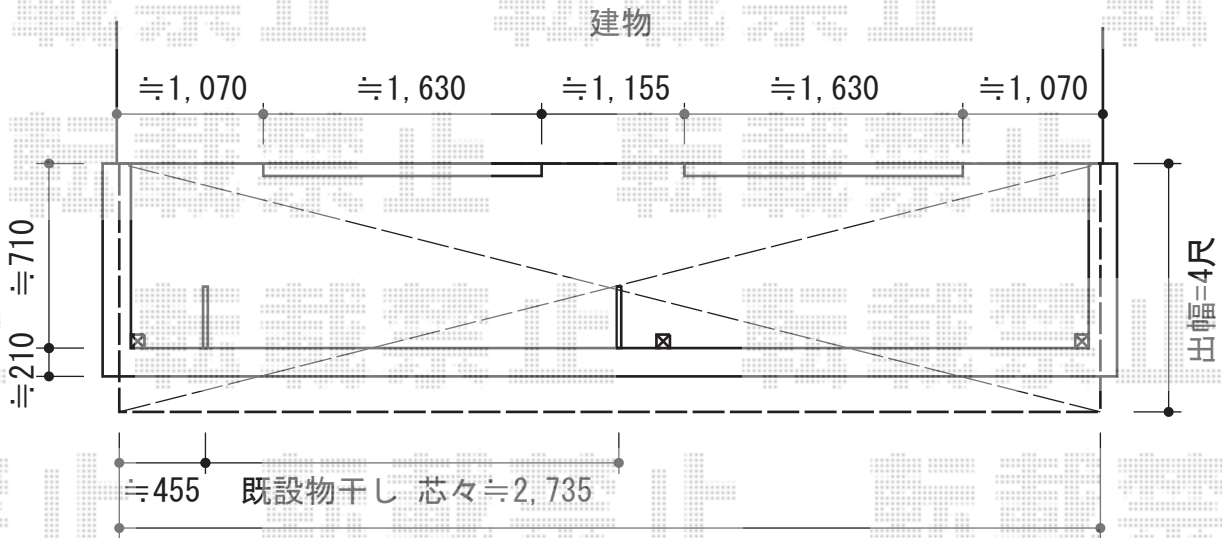

プレシオステラス R型 屋根タイプ 連棟 積雪～20cm対応

Value Select プレシオステラス R型 屋根タイプ 連棟 積雪～20cm対応
 間口=関東間3.5間 (屋根幅6,400mm)
 出幅=4尺 (1,170mm)
 色：グレースブラウン
 屋根材：ポリカーボネート (スカイブルー)
 柱仕様：柱奥行移動タイプ (柱3本)
 施工方法：下止め仕様
 躯体式バルコニー取付部品：コーナー用 (¥5,800.-) × 2
 中間用 (¥5,800.-) × 1