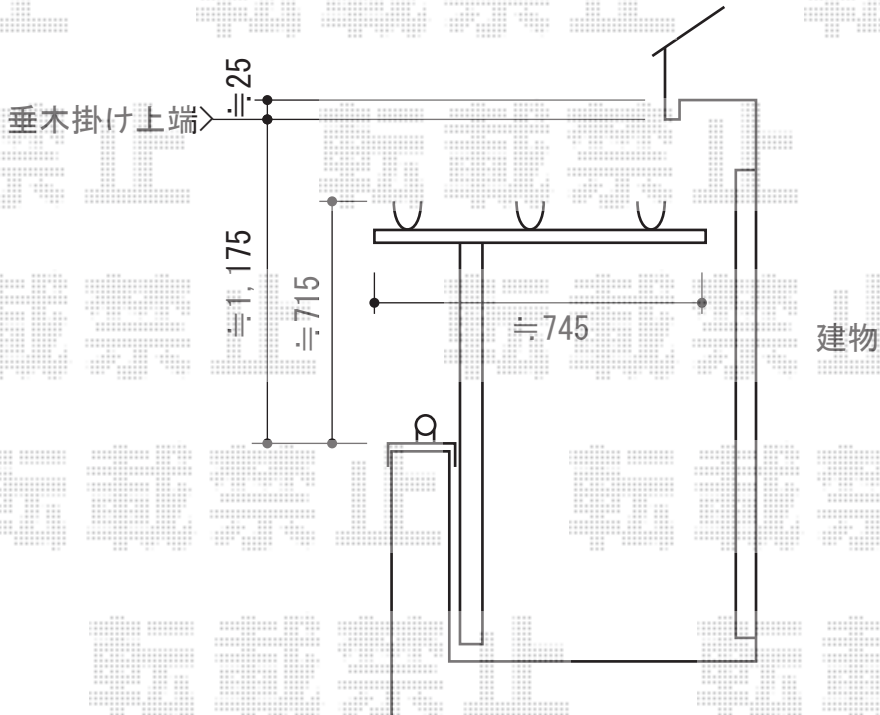

プレシオステラス R型 屋根タイプ 連棟 積雪～20cm対応

Value Select プレシオステラス R型 屋根タイプ 連棟 積雪～20cm対応
 間口=関東間3.5間 (屋根幅6,400mm)
 出幅=4尺 (1,170mm)
 色：グレースブラウン
 屋根材：ポリカーボネート (スカイブルー)
 柱仕様：柱奥行移動タイプ (柱3本)
 施工方法：下止め仕様
 躯体式バルコニー取付部品：コーナー用 (¥5,800.-) × 2
 中間用 (¥5,800.-) × 1