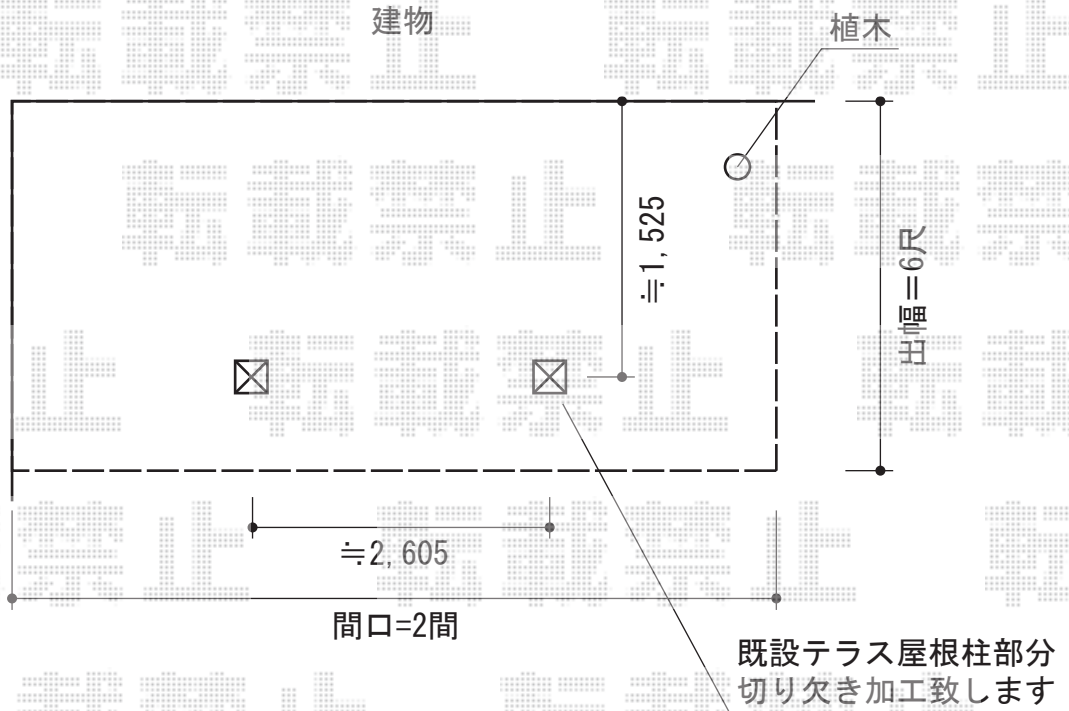

# リウッドデッキ 200 単体

間口加工有の場合、  
植木の手前で切り詰め致します。  
間口加工なしの場合、  
施工日までに植木の撤去をお願い致します。

YKK AP リウッドデッキ 200 単体  
間口=2間 (3,651mm) 出幅=6尺 (1,820mm)  
色：ナチュラルブラウン床板：縦貼り

現場状況や作図制限により概略図の内容と多少の違いが生じることがございます。  
施工時は、現場優先とさせて頂きたく思いますので、お立会い頂き、  
最終のご指示のほど、何卒、宜しくお願い致します。