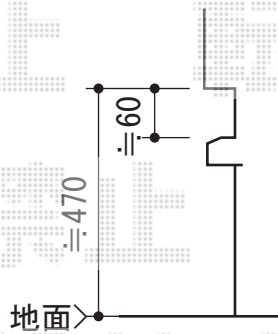

# リウッドデッキ 200 単体

間口加工有の場合、  
植木の手前で切り詰め致します。  
間口加工なしの場合、  
施工日までに植木の撤去をお願い致します。

YKK AP リウッドデッキ 200 単体  
間口=2間 (3,651mm) 出幅=6尺 (1,820mm)  
色：ナチュラルブラウン床板：縦貼り

現場状況や作図制限により概略図の内容と多少の違いが生じることがございます。  
施工時は、現場優先とさせて頂きたく思いますので、お立会い頂き、  
最終のご指示のほど、何卒、宜しくお願い致します。