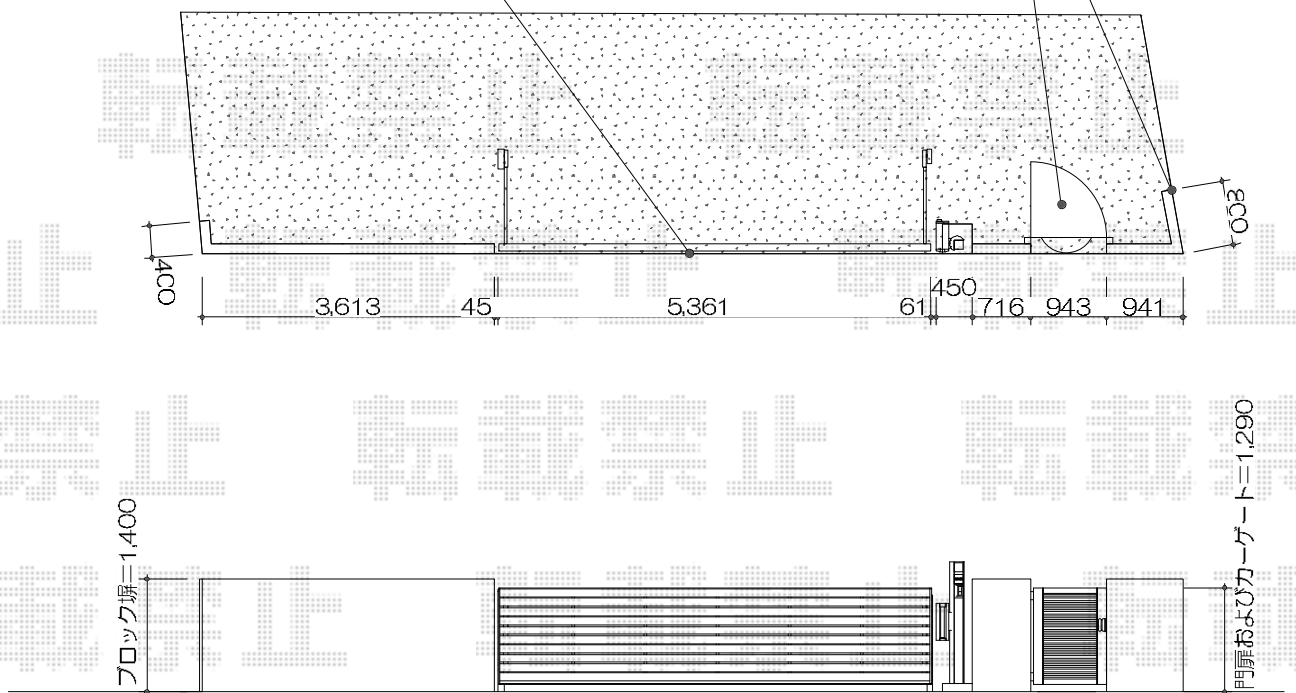

門扉・カーゲート

- ◆跳ね上げ式カーゲート
TOEX: ワイドオーバードアS5型 54-12
ハイルーフ 電動タイプ(2モーター式)
有効通過高さ2150mm
シャイングレー色

- ◆門塀
・ブロック組積工 6.4m 9㎡
重量CB 120mm
・塗り壁工 18.8㎡
四国化成: 美プロHG 001番

- ◆門扉
TOEX: シャレオR5型 片開き
09-12 シャイングレー色

TOEX ワイドオーバードアS5型 電動式
 本体 (W×H) = (5,350×1,200mm)
 色: シャイングレー
 柱仕様: ハイルーフ柱仕様 (有効通過高2,150mm)
 駆動: 2モーター駆動/AC100V結線用柱仕様

TOEX シャレオR5型門扉 片開き 柱使用
 扉1枚 (W×H) = (900×1,200mm)
 色: シャイングレー
 錠: 両面シリンダー/プッシュプルRT錠 (錠色: 【ライトシルバー】)
 開き: 内開き

現場状況や作図制限により概略図の内容と多少の違いが生じることがございます。
 施工時は、現場優先とさせて頂きたく思いますので、お立会い頂き、
 最終のご指示のほど、何卒、宜しくお願い致します。