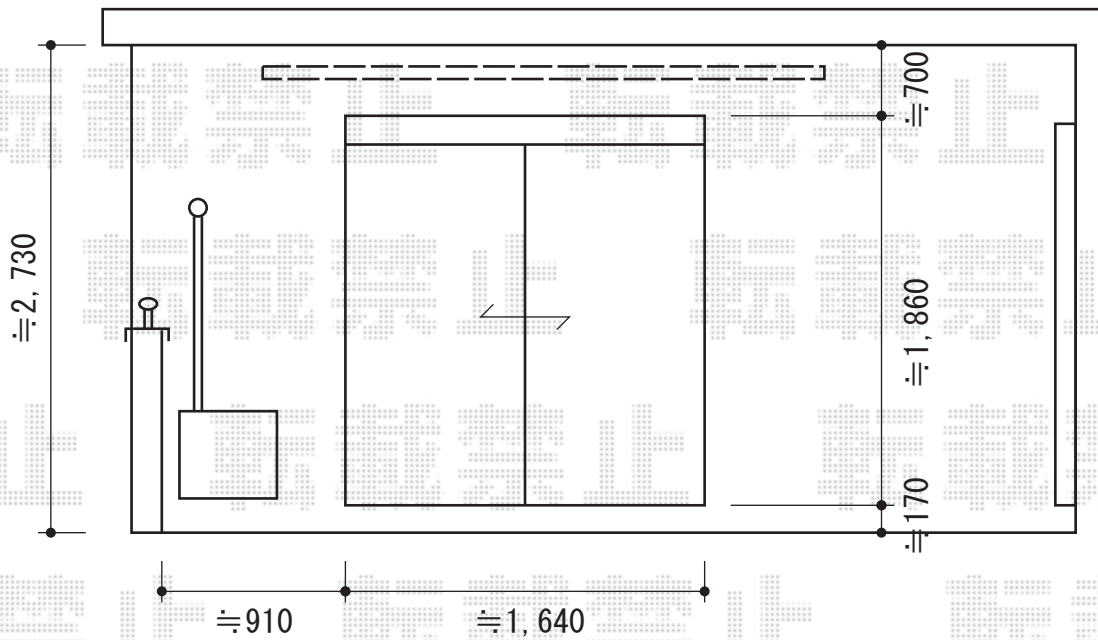

ライザーテラスII R型 ルーフタイプ 単体 積雪～20cm対応

トステム ライザーテラスII R型 ルーフタイプ 単体 積雪～20cm対応  
 間口=関東間1.5間 (柱芯々2,750mm 屋根幅2,750mm)  
 出幅=4尺 (1,185mm)  
 色：シャイングレー  
 屋根材：ポリカーボネート (クリアマット/すりガラス調)  
 柱仕様：柱無しタイプ  
 施工方法：上止め仕様  
 オプション：壁付け物干し ロングタイプ2本入り