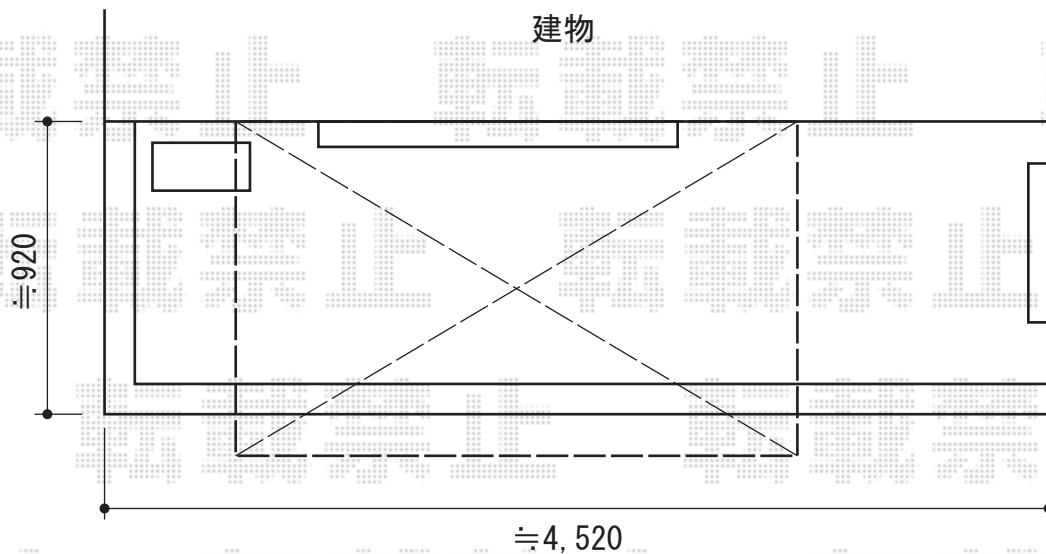

ライザーテラスII R型 ルーフタイプ 単体 積雪～20cm対応

トステム ライザーテラスII R型 ルーフタイプ 単体 積雪～20cm対応  
 間口=関東間1.5間 (柱芯々2,750mm 屋根幅2,750mm)  
 出幅=4尺 (1,185mm)  
 色：シャイングレー  
 屋根材：ポリカーボネート (クリアマット/すりガラス調)  
 柱仕様：柱無しタイプ  
 施工方法：上止め仕様  
 オプション：壁付け物干し ロングタイプ2本入り