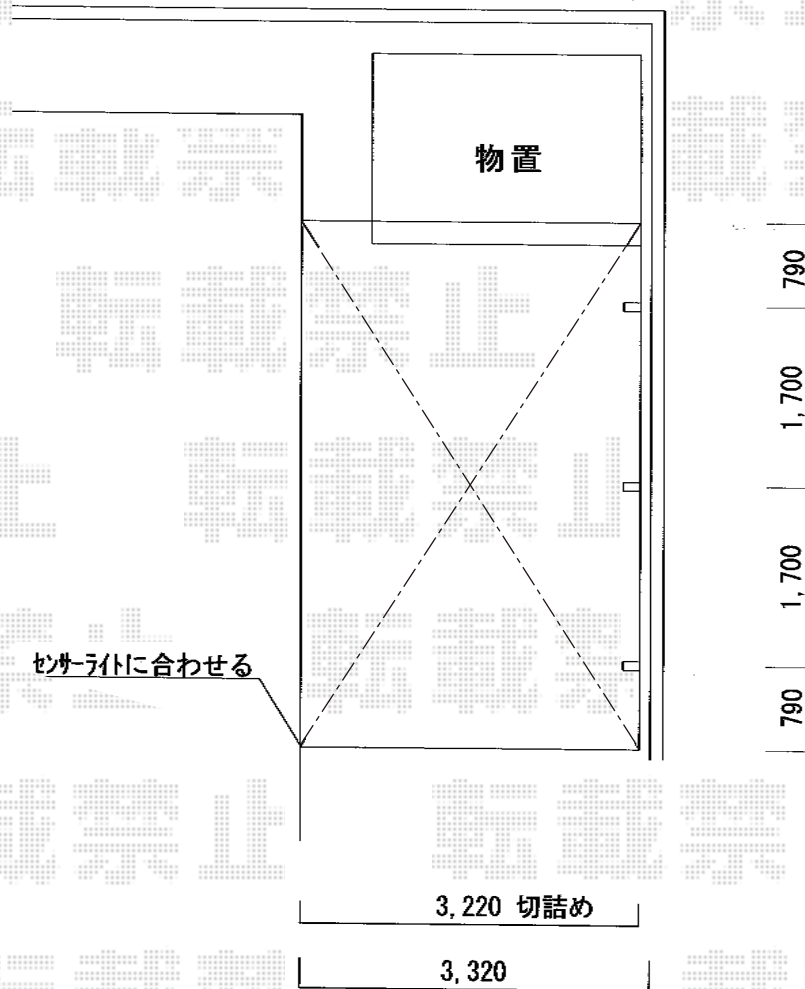

ルーフポートシグマIII 積雪~30cm対応

- カーポート -

トステム ルーフポートシグマIII 積雪~30cm対応

幅=3,499mm 奥行=4,980mm

色：シャイングレー 屋根材：ポリカーボネート（ブルースモーク）

柱仕様：標準柱仕様（有効高 約2,200mm）

現場状況や作図制限により概略図の内容と多少の違いが生じることがございます。
施工時は、現場優先とさせて頂きたく思いますので、お立会い頂き、
最終のご指示のほど、何卒、宜しくお願い致します。