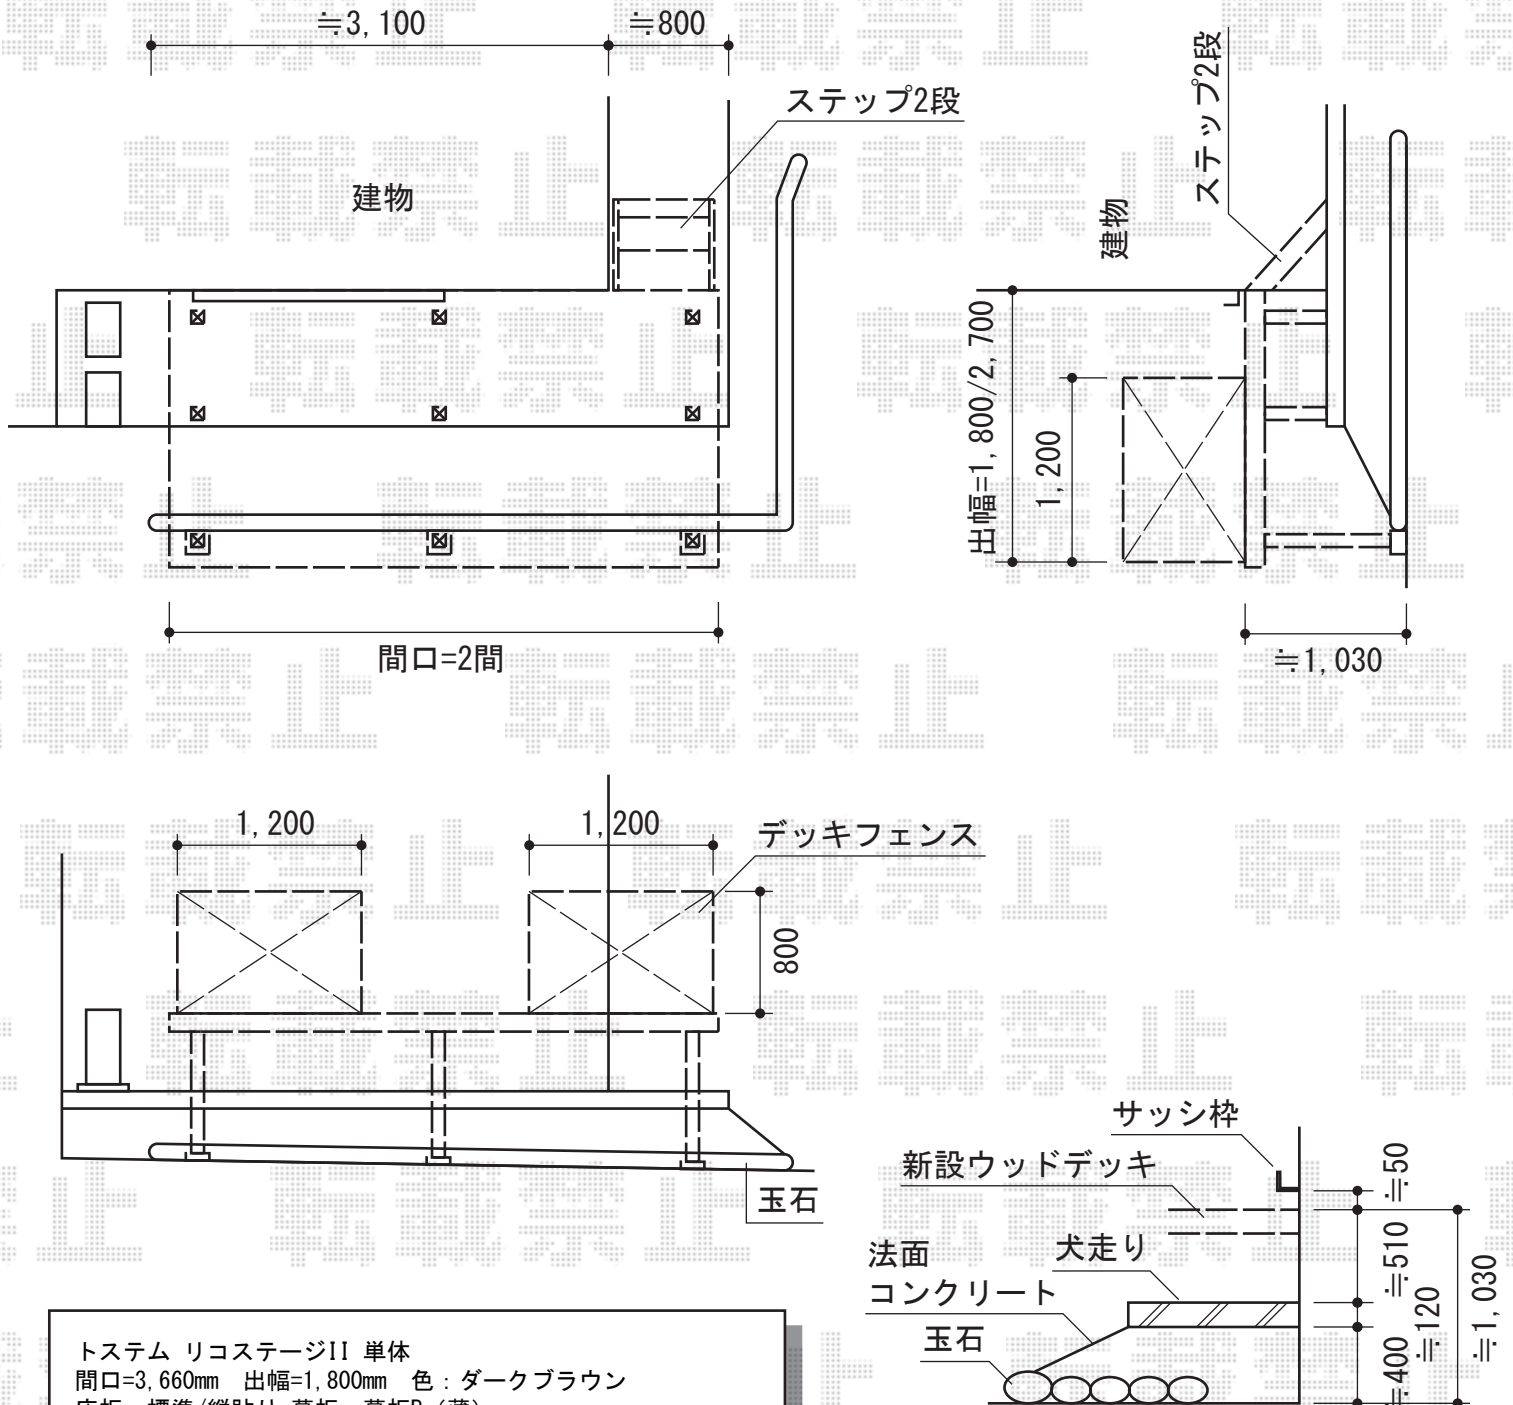

リコステージII 単体

トステム リコステージII 単体
 間口=3,660mm 出幅=1,800mm 色：ダークブラウン
 床板：標準/縦貼り 幕板：幕板B（薄）
 束柱：束柱B（400～550mm）
 追加部材：汎用形材（柱材）+専用部材一式

トステム リコステージII ステップ2段用
 色：ダークブラウン

トステム リコステージII デッキフェンスラチスパネル(密目)
 本体1枚 (W×H) = (1,200mm×800mm) × 3枚 主柱：T-8×5本
 パネル仕様：フラットラチスパネル（密目）
 柱・笠木色：ダークブラウン