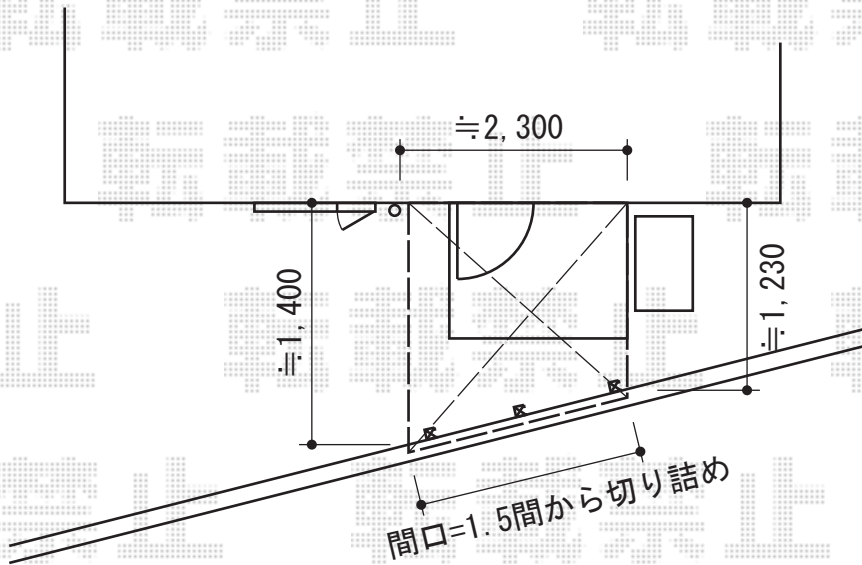

ヴェクターテラス F型 テラスタイプ 積雪～20cm対応

YKK AP ヴェクターテラス F型 テラスタイプ 積雪～20cm対応
間口=関東間1.5間 (屋根幅2,760mm)
出幅=5尺 (1,470mm)
色：プラチナステン
屋根材：熱線遮断ポリカーボネート (アースブルーマット調)
柱仕様：柱位置固定タイプ (柱2本) ロング柱
追加部材：柱連棟材 (¥18,800.-) ×2
追加部材：台形用前枠 (¥40,000.-)
追加部材：前面パネル柱標準 (¥67,800.-) H1,000

現場状況や作図制限により概略図の内容と多少の違いが生じることがございます。
施工時は、現場優先とさせて頂きたく思いますので、お立会い頂き、
最終のご指示のほど、何卒、宜しくお願い致します。

EX-SHOP
HTTP://WWW.EX-SHOP.NET

担当：山住

全ての著作権は、エクスショップに帰属します。当社とのお取引目的外の使用・複製・転載禁止となっております。