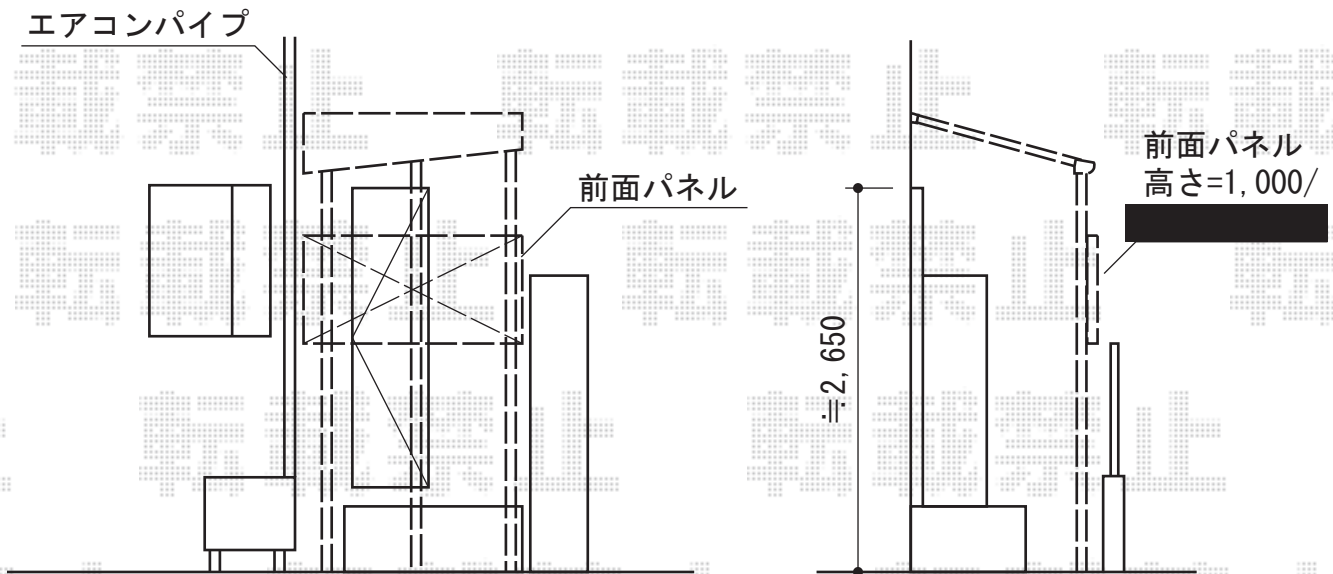

ヴェクターテラス F型 テラスタイプ 積雪～20cm対応

YKK AP ヴェクターテラス F型 テラスタイプ 積雪～20cm対応
間口=関東間1.5間 (屋根幅2,760mm)
出幅=5尺 (1,470mm)
色：プラチナステン
屋根材：熱線遮断ポリカーボネート (アースブルーマット調)
柱仕様：柱位置固定タイプ (柱2本) ロング柱
追加部材：柱連棟材 (¥18,800.-) ×2
追加部材：台形用前枠 (¥40,000.-)
追加部材：前面パネル柱標準 (¥67,800.-) H1,000