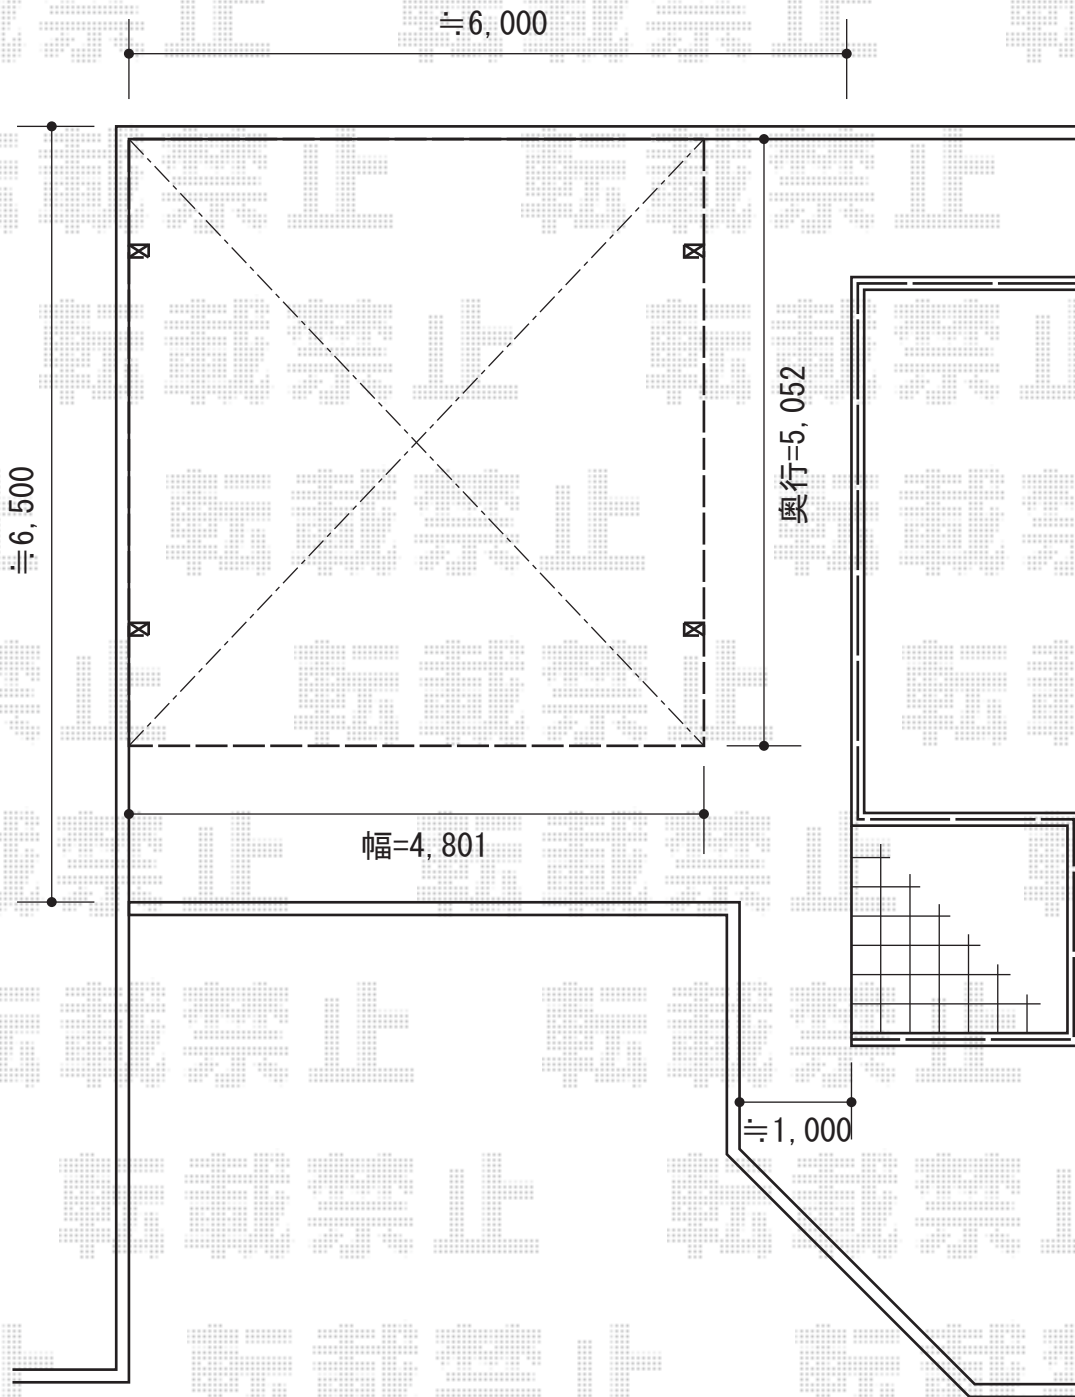

プレシオスポーツ ワイド 積雪～20cm対応

現場状況や作図制限により概略図の内容と多少の違いが生じることがございます。
施工時は、現場優先とさせて頂きたく思いますので、お立会い頂き、
最終のご指示のほど、何卒、宜しくお願い致します。

EX-SHOP
HTTP://WWW.EX-SHOP.NET

担当：本田