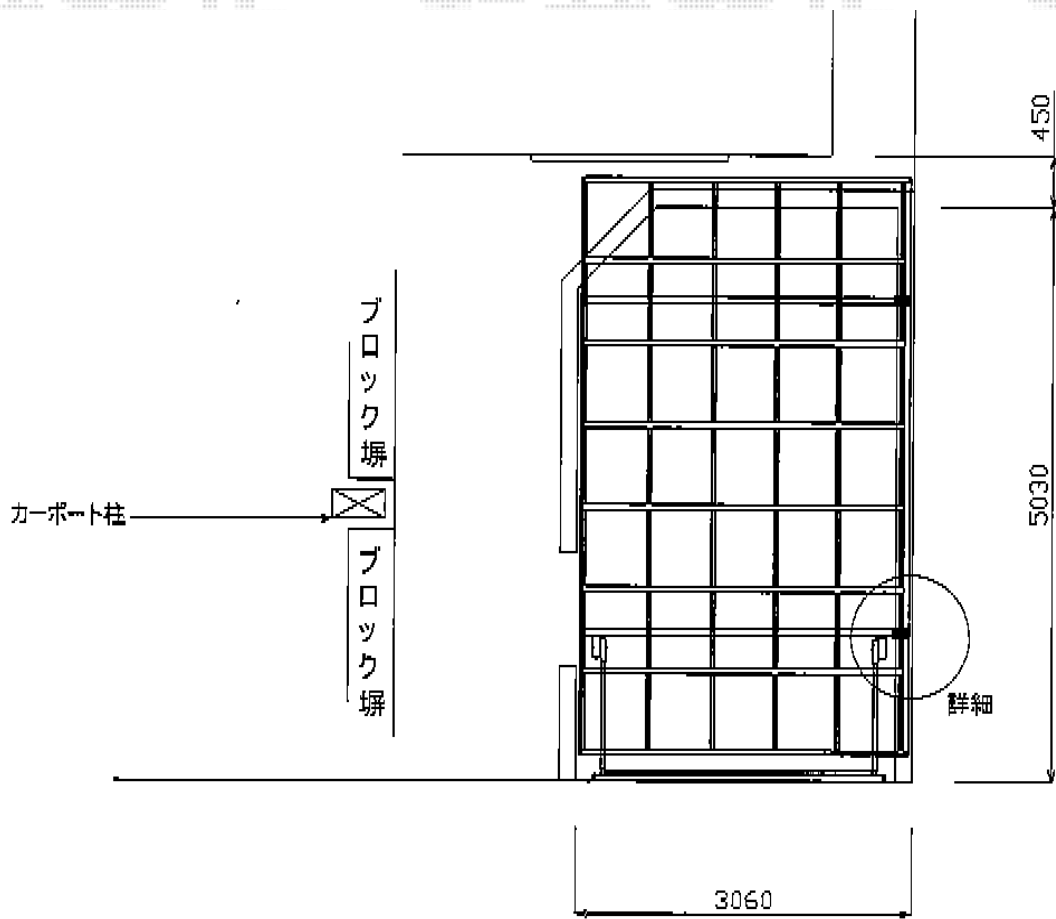

カムフィNex R 積雪～20cm対応

三協立山アルミ カムフィNex R 積雪～20cm対応
幅=3,000mm
奥行=5,057mm
色：アーバングレー
屋根材：ポリカーボネート（かすみ/すりガラス調）
柱仕様：H28（有効高 約2,810mm）

現場状況や作図制限により概略図の内容と多少の違いが生じることがございます。
施工時は、現場優先とさせていただきますので、お立会い頂き、
最終のご指示のほど、何卒、宜しくお願い致します。