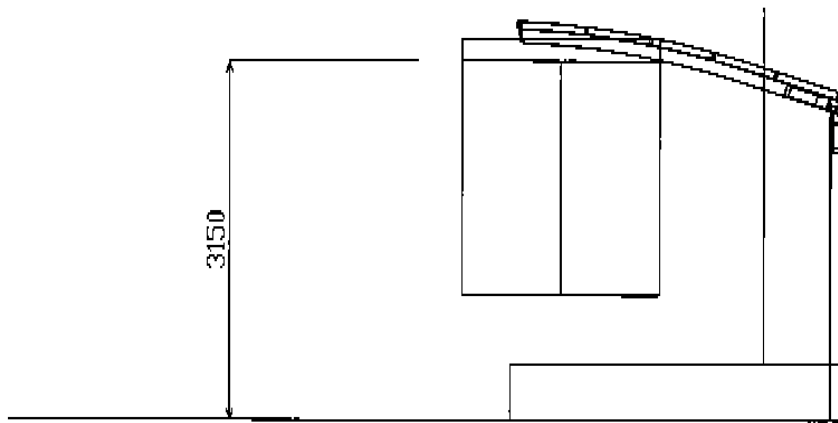

カムフィNex R 積雪～20cm対応

三協立山アルミ カムフィNex R 積雪～20cm対応
幅=3,000mm
奥行=5,057mm
色：アーバングレー
屋根材：ポリカーボネート（かすみ/すりガラス調）
柱仕様：H28（有効高 約2,810mm）

現場状況や作図制限により概略図の内容と多少の違いが生じることがございます。
施工時は、現場優先とさせていただきますので、お立会い頂き、
最終のご指示のほど、何卒、宜しくお願い致します。