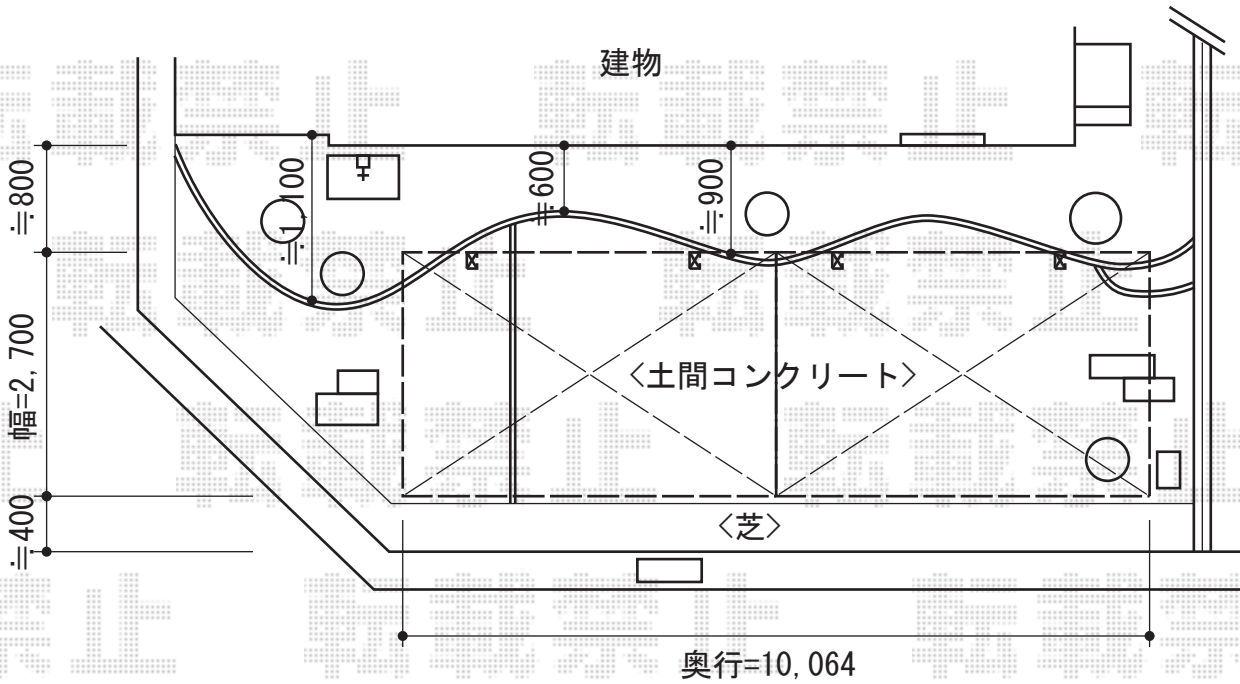

# カーポート・サイクルポート

YKK AP レイナポート ミニ 積雪~20cm対応  
 幅=2,100mm  
 奥行=2,188mm  
 色: ホワイト  
 屋根材: 熱線遮断ポリカーボネート (アースブルーマット調)  
 柱仕様: 標準柱仕様 (有効高 約1,814mm)

Value Select プレシオスポート 縦連棟 積雪~20cm対応  
 幅=2,700mm  
 奥行=10,064mm  
 色: ノーブルステン  
 屋根材: ポリカーボネート (トーマイマット)  
 柱仕様: ハイルフ柱仕様 (有効高 約2,250mm)

現場状況や作図制限により概略図の内容と多少の違いが生じることがございます。  
 施工時は、現場優先とさせていただきますので、お立会い頂き、  
 最終のご指示のほど、何卒、宜しくお願い致します。

EX-SHOP  
[HTTP://WWW.EX-SHOP.NET](http://www.ex-shop.net)

担当: 小林

全ての著作権は、エクスショップに帰属します。当社とのお取引目的外の使用・複製・転載禁止となっております。