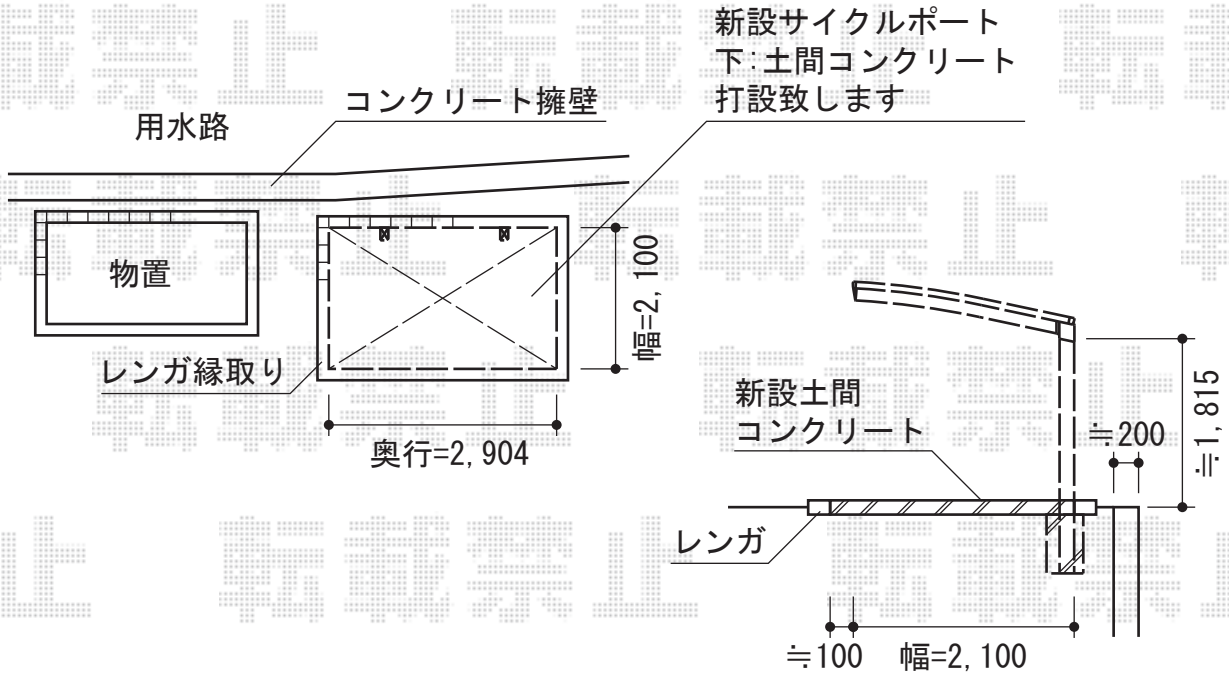

# カーポート・サイクルポート

YKK AP レイナポート ミニ 積雪~20cm対応  
 幅=2,100mm  
 奥行=2,188mm  
 色: ホワイト  
 屋根材: 熱線遮断ポリカーボネート (アースブルーマット調)  
 柱仕様: 標準柱仕様 (有効高 約1,814mm)

Value Select プレシオスポート 縦連棟 積雪~20cm対応  
 幅=2,700mm  
 奥行=10,064mm  
 色: ノーブルステン  
 屋根材: ポリカーボネート (トーマイマット)  
 柱仕様: ハイルフ柱仕様 (有効高 約2,250mm)