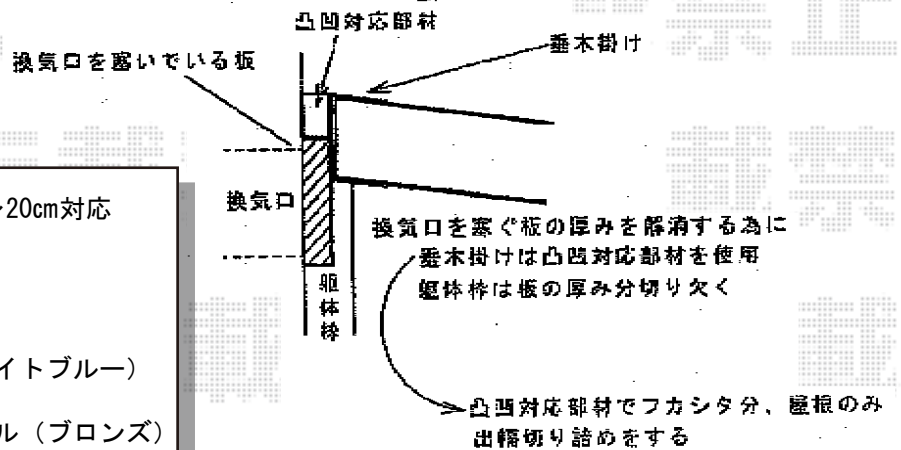

ほせるんですII R型 床納まり ランマ無 積雪~20cm対応

ほせるんですII R型 床納まり ランマ無 積雪~20cm対応
 寸法=関東間2.0間 (3,640mm) × 6尺 (1,785mm)
 正面ユニット：テラス (4枚建)
 側面ユニット：テラス (2枚建)
 色：オータムブラウン
 屋根材：熱線吸収アクアポリカーボネート (ライトブルー)
 床材：塩ビデッキボード (木目)
 オプション：側面付け物干し網戸カーテンレール (ブロンズ)

現場状況や作図制限により概略図の内容と多少の違いが生じることがございます。
 施工時は、現場優先とさせて頂きたく思いますので、お立会い頂き、
 最終のご指示のほど、何卒、宜しくお願い致します。

EX-SHOP
 HTTP://WWW.EX-SHOP.NET

担当：沖