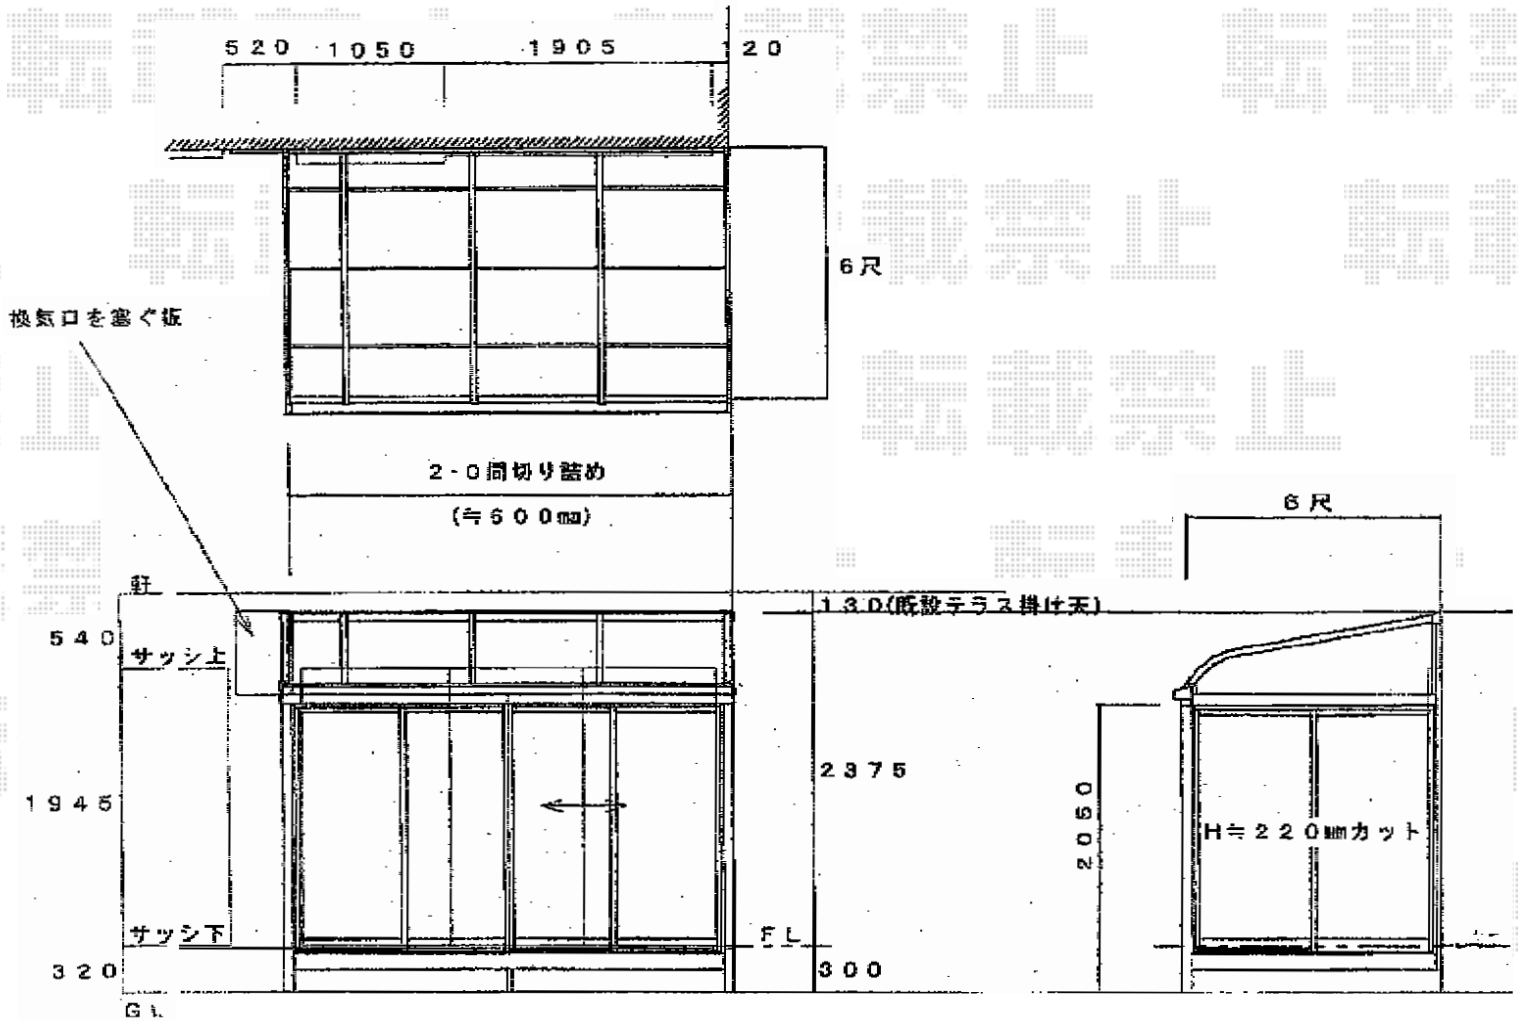

ほせるんですII R型 床納まり ランマ無 積雪~20cm対応

ほせるんですII R型 床納まり ランマ無 積雪~20cm対応
 寸法=関東間2.0間 (3,640mm) × 6尺 (1,785mm)
 正面ユニット：テラス (4枚建)
 側面ユニット：テラス (2枚建)
 色：オータムブラウン
 屋根材：熱線吸収アクアポリカーボネート (ライトブルー)
 床材：塩ビデッキボード (木目)
 オプション：側面付け物干し網戸カーテンレール (ブロンズ)