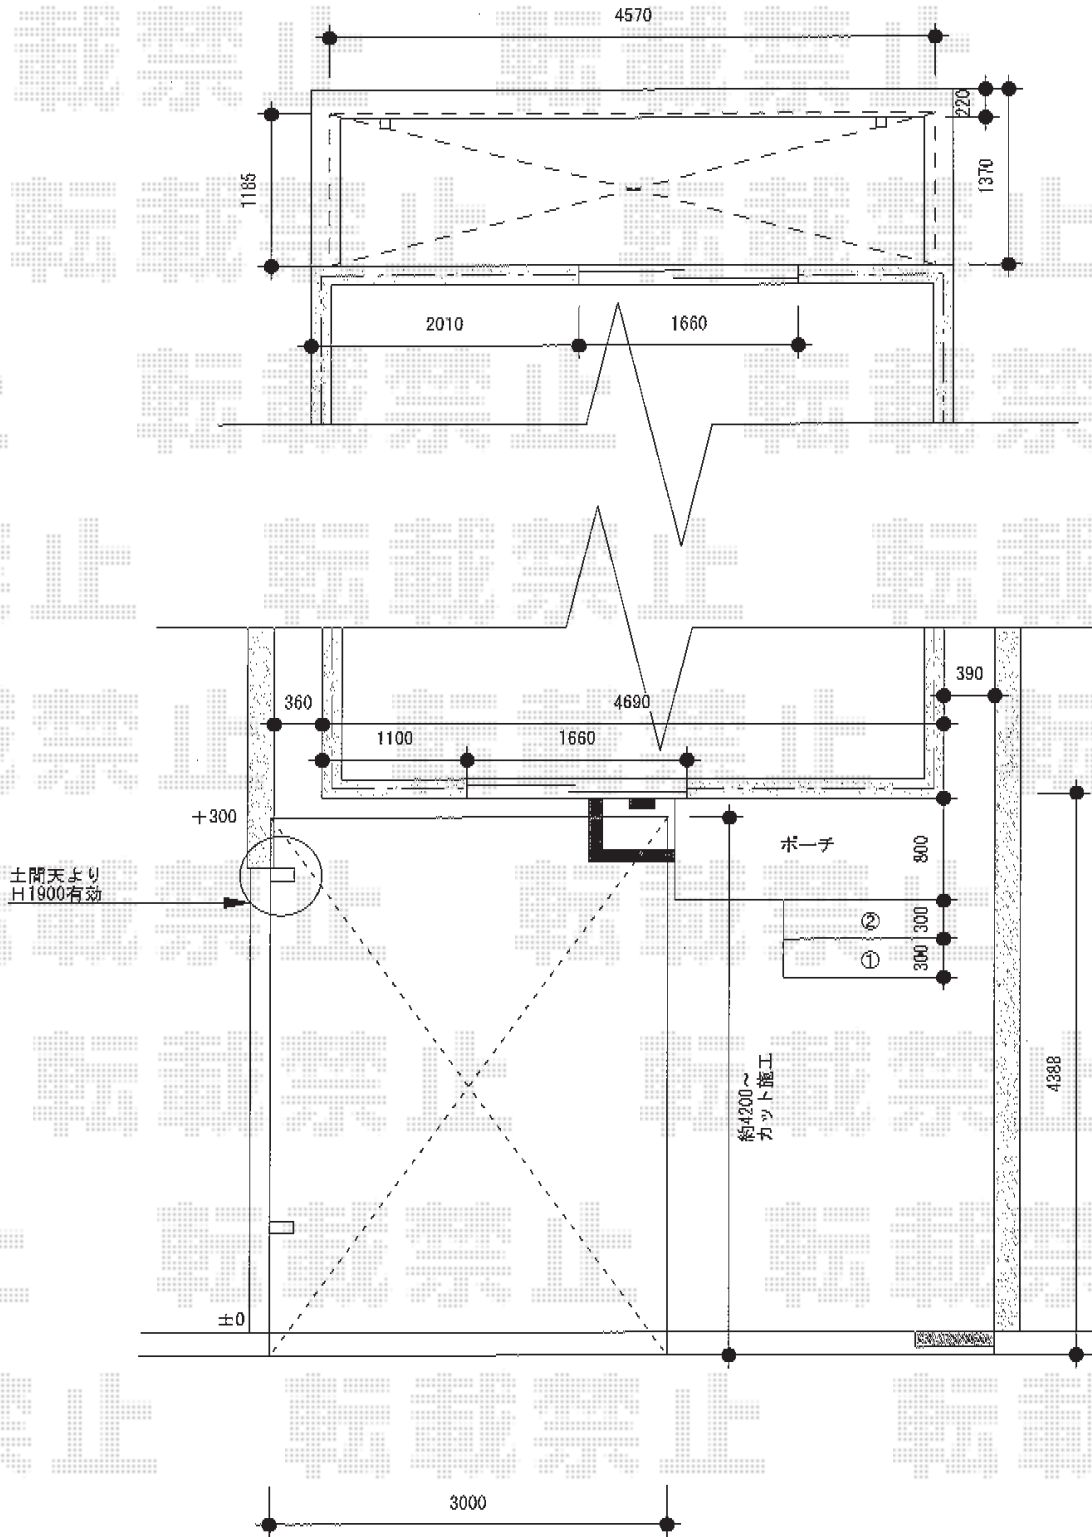

カーポート・バルコニー屋根

トステム
 カーポートシグマIII 積雪~30cm対応
 幅=3,000mm
 奥行=4,980mm
 色：ホワイト
 屋根材：ガリレポリカ（クリアマット/すりガラス調）
 柱仕様：ロング柱23仕様（有効高 約2,300mm）

トステム ライザーテラスII R型 単体 屋根タイプ
 間口=関東間2.5間通し（柱芯々4,350mm 屋根幅4,570mm）
 出幅=4尺（1,185mm）
 色：ナチュラルシルバー
 屋根材：ポリカーボネート（ブラウン）
 柱仕様：柱奥行移動タイプ（柱2本）
 施工方法：上止め仕様
 オプション：吊り下げ物干し 標準 2本入

現場状況や作図制限により概略図の内容と多少の違いが生じることがございます。
 施工時は、現場優先とさせて頂きたく思いますので、お立会い頂き、
 最終のご指示のほど、何卒、宜しくお願い致します。

EX-SHOP
[HTTP://WWW.EX-SHOP.NET](http://www.ex-shop.net)

担当：白賀

全ての著作権は、エクスショップに帰属します。当社とのお取引目的外の使用・複製・転載禁止となっております。