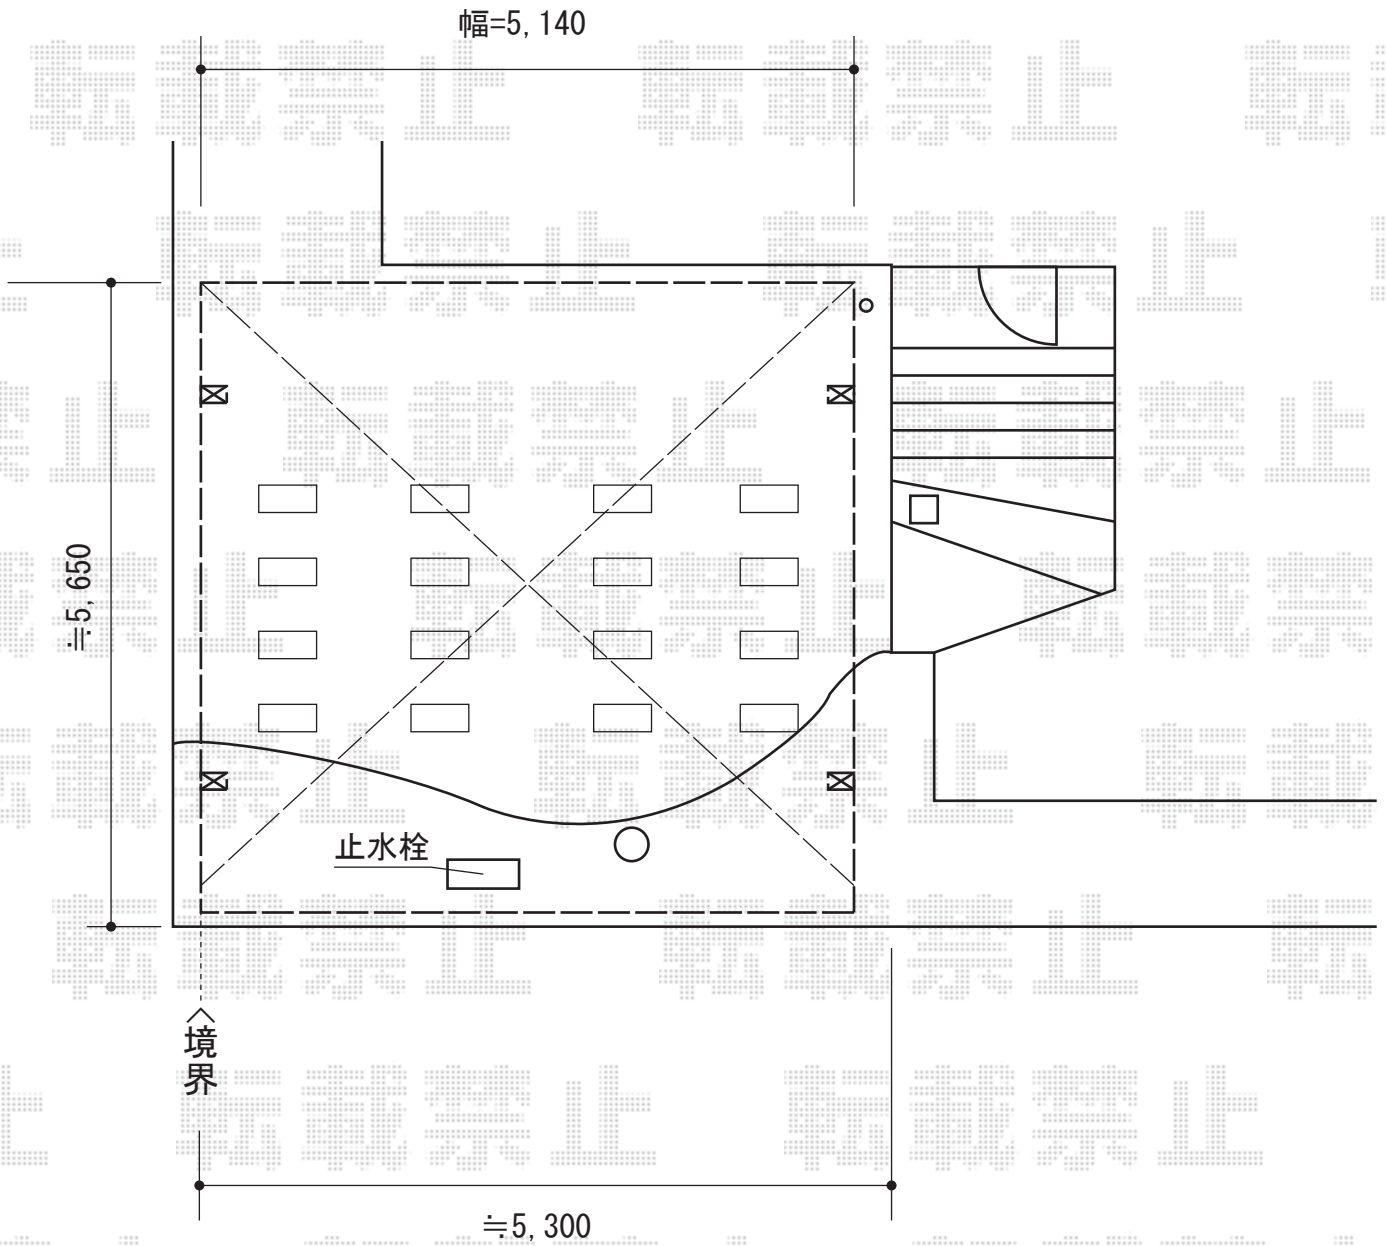

カーブポートシグマIII ワイドタイプ 積雪～30cm対応

トステム  
カーブポートシグマIII ワイドタイプ 積雪～30cm対応  
幅=5,140mm  
奥行=5,686mm  
色：シャイングレー  
屋根材：ポリカーボネート（ブルースモーク）  
柱仕様：ロング柱28仕様（有効高 約2,800mm）

現場状況や作図制限により概略図の内容と多少の違いが生じることがございます。  
施工時は、現場優先とさせて頂きたく思いますので、お立会い頂き、  
最終のご指示のほど、何卒、宜しくお願い致します。