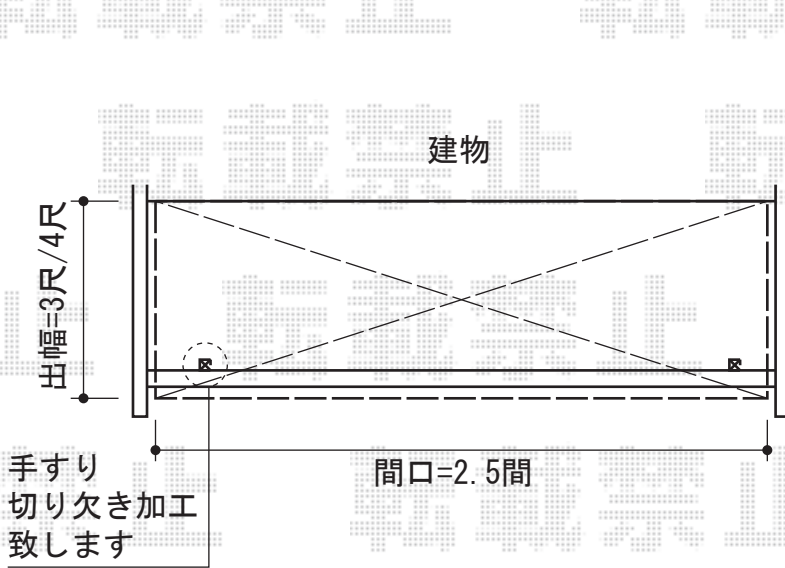

カーポート・バルコニー屋根

TOEX アーキデュオ ワイド 積雪~20cm対応
 幅=6,031mm
 奥行=5,019mm
 色：ナチュラルシルバー
 屋根材：ポリカーボネート（クリアマット・すりガラス調）
 柱仕様：ロング柱仕様（有効高 約2,487mm）
 TOEX アーキデュオ ワイド 竿掛けセットD
 仕様：柱取付タイプ 2本入
 色：【仮】シャイングレー

トステム ライザーテラスII F型 屋根タイプ 単体
 積雪~20cm対応
 間口=閑東間2.5間（柱芯々4,350mm 屋根幅4,570mm）
 出幅=3尺（885mm）もしくは出幅=4尺（1,185mm）
 色：シャイングレー
 屋根材：ポリカーボネート（クリアマット/すりガラス調）
 柱仕様：柱奥行移動タイプ（柱2本）
 施工方法：下止め仕様

現場状況や作図制限により概略図の内容と多少の違いが生じることがございます。
 施工時は、現場優先とさせて頂きたく思いますので、お立会い頂き、
 最終のご指示のほど、何卒、宜しくお願い致します。

EX-SHOP
[HTTP://WWW.EX-SHOP.NET](http://www.ex-shop.net)

担当：小林