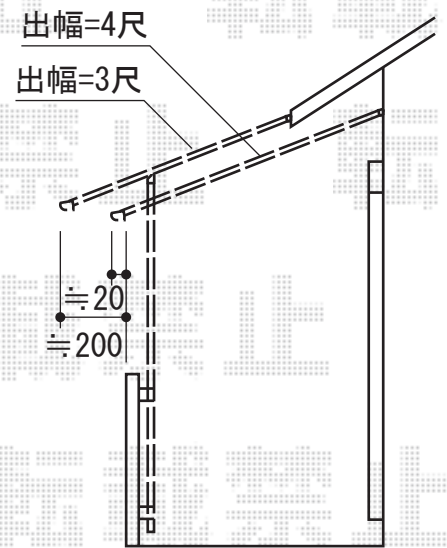

カーポート・バルコニー屋根

TOEX アーキデュオ ワイド 積雪~20cm対応
 幅=6,031mm
 奥行=5,019mm
 色：ナチュラルシルバー
 屋根材：ポリカーボネート（クリアマット・すりガラス調）
 柱仕様：ロング柱仕様（有効高 約2,487mm）
 TOEX アーキデュオ ワイド 竿掛けセットD
 仕様：柱取付タイプ 2本入
 色：【仮】シャイングレー

トステム ライザーテラスII F型 屋根タイプ 単体
 積雪~20cm対応
 間口=閑東間2.5間（柱芯々4,350mm 屋根幅4,570mm）
 出幅=3尺（885mm）もしくは出幅=4尺（1,185mm）
 色：シャイングレー
 屋根材：ポリカーボネート（クリアマット/すりガラス調）
 柱仕様：柱奥行移動タイプ（柱2本）
 施工方法：下止め仕様

現場状況や作図制限により概略図の内容と多少の違いが生じることがございます。
 施工時は、現場優先とさせて頂きたく思いますので、お立会い頂き、
 最終のご指示のほど、何卒、宜しくお願い致します。

EX-SHOP
[HTTP://WWW.EX-SHOP.NET](http://www.ex-shop.net)

担当：小林