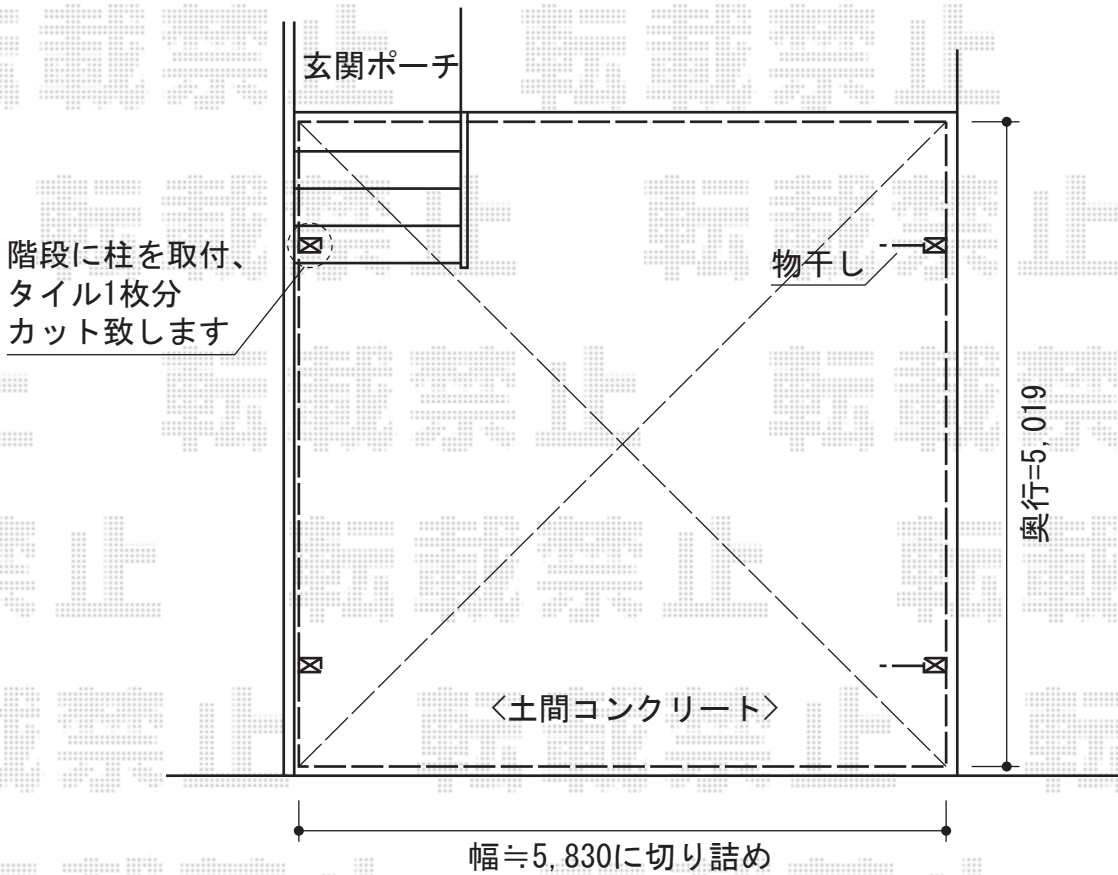

カーポート・バルコニー屋根

TOEX アーキデュオ ワイド 積雪~20cm対応
 幅=6,031mm
 奥行=5,019mm
 色：ナチュラルシルバー
 屋根材：ポリカーボネート（クリアマット・すりガラス調）
 柱仕様：ロング柱仕様（有効高 約2,487mm）
 TOEX アーキデュオ ワイド 竿掛けセットD
 仕様：柱取付タイプ 2本入
 色：【仮】シャイングレー

トステム ライザーテラスII F型 屋根タイプ 単体
 積雪~20cm対応
 間口=閑東間2.5間（柱芯々4,350mm 屋根幅4,570mm）
 出幅=3尺（885mm）もしくは出幅=4尺（1,185mm）
 色：シャイングレー
 屋根材：ポリカーボネート（クリアマット/すりガラス調）
 柱仕様：柱奥行移動タイプ（柱2本）
 施工方法：下止め仕様

現場状況や作図制限により概略図の内容と多少の違いが生じることがございます。
 施工時は、現場優先とさせて頂きたく思いますので、お立会い頂き、
 最終のご指示のほど、何卒、宜しくお願い致します。

EX-SHOP
[HTTP://WWW.EX-SHOP.NET](http://www.ex-shop.net)

担当：小林