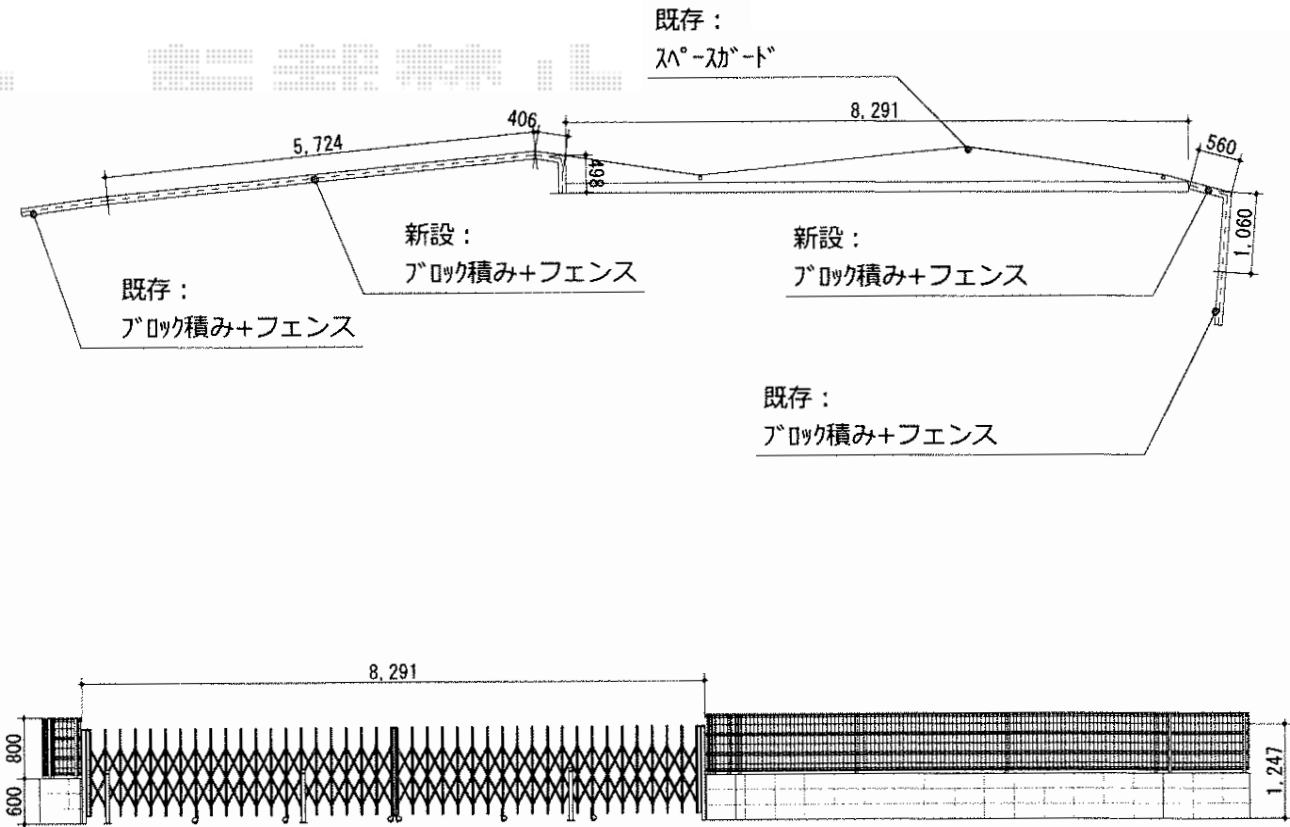

# カーゲート・フェンス

TOEX アルシャインII M型 Aタイプ ノンレール 両開き  
 開口幅=7,043mm  
 全幅=8,315mm  
 たたみ幅=643+629mm  
 高さ=1,200mm  
 色: オータムブラウン  
 キャスター数: 6箇所  
 落棒数: 6本

TOEX グリッドフェンスR型  
 本体1枚 (W×H) = (2,000×800mm) (¥9,400.-) × 5枚  
 柱仕様: P0-8 (¥3,400.-) × 12本  
 コーナー継手: (¥3,400) × 3セット  
 小口キャップ: (¥400) × 4本  
 色: ダークブラウン

現場状況や作図制限により概略図の内容と多少の違いが生じることがございます。  
 施工時は、現場優先とさせていただきますので、お立会い頂き、  
 最終のご指示のほど、何卒、宜しくお願い致します。

EX-SHOP  
[HTTP://WWW.EX-SHOP.NET](http://www.ex-shop.net)

担当: 西村