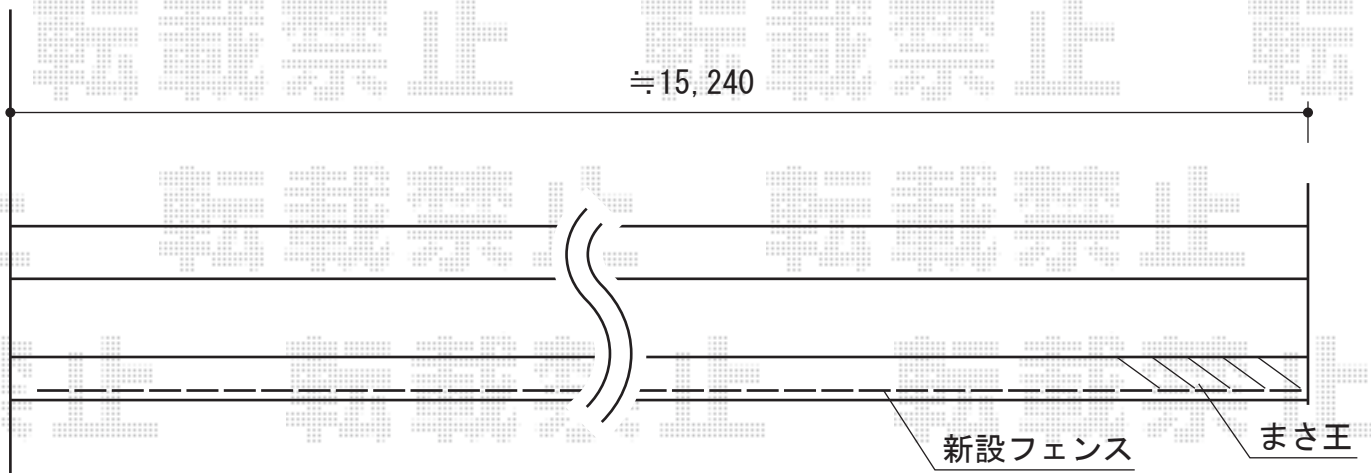

## エクジスフェンスR5K型 傾斜地用自在柱式

新日軽 エクジスフェンスR5K型 傾斜地用自在柱式  
本体1枚 (W×H) = (1,998mm×1,000mm) (¥36,300) × 8枚  
傾斜地用1段自在柱 : 1000用 (¥9,600) × 9本  
エンドカバー : 1000用 (¥4,400) × 2セット  
端部カバー : 1000用 (¥5,800) × 1セット  
色 : シャイングレー

現場状況や作図制限により概略図の内容と多少の違いが生じることがございます。  
施工時は、現場優先とさせて頂きたく思いますので、お立会い頂き、  
最終のご指示のほど、何卒、宜しくお願い致します。

EX-SHOP  
HTTP://WWW.EX-SHOP.NET

担当:八浦