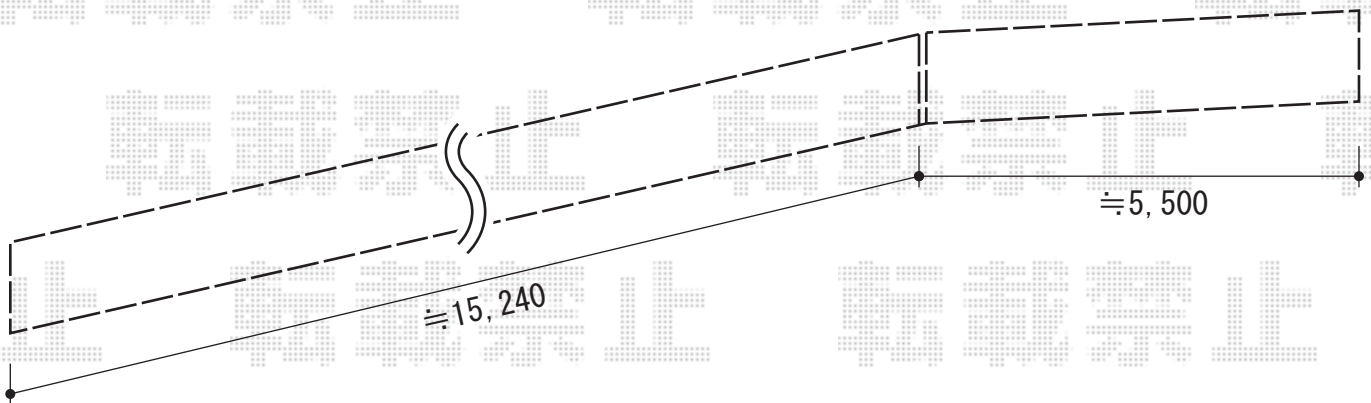

## エクジスフェンスR5K型 傾斜地用自在柱式

新日軽 エクジスフェンスR5K型 傾斜地用自在柱式  
本体1枚 (W×H) = (1,998mm×1,000mm) (¥36,300) × 8枚  
傾斜地用1段自在柱 : 1000用 (¥9,600) × 9本  
エンドカバー : 1000用 (¥4,400) × 2セット  
端部カバー : 1000用 (¥5,800) × 1セット  
色 : シャイングレー