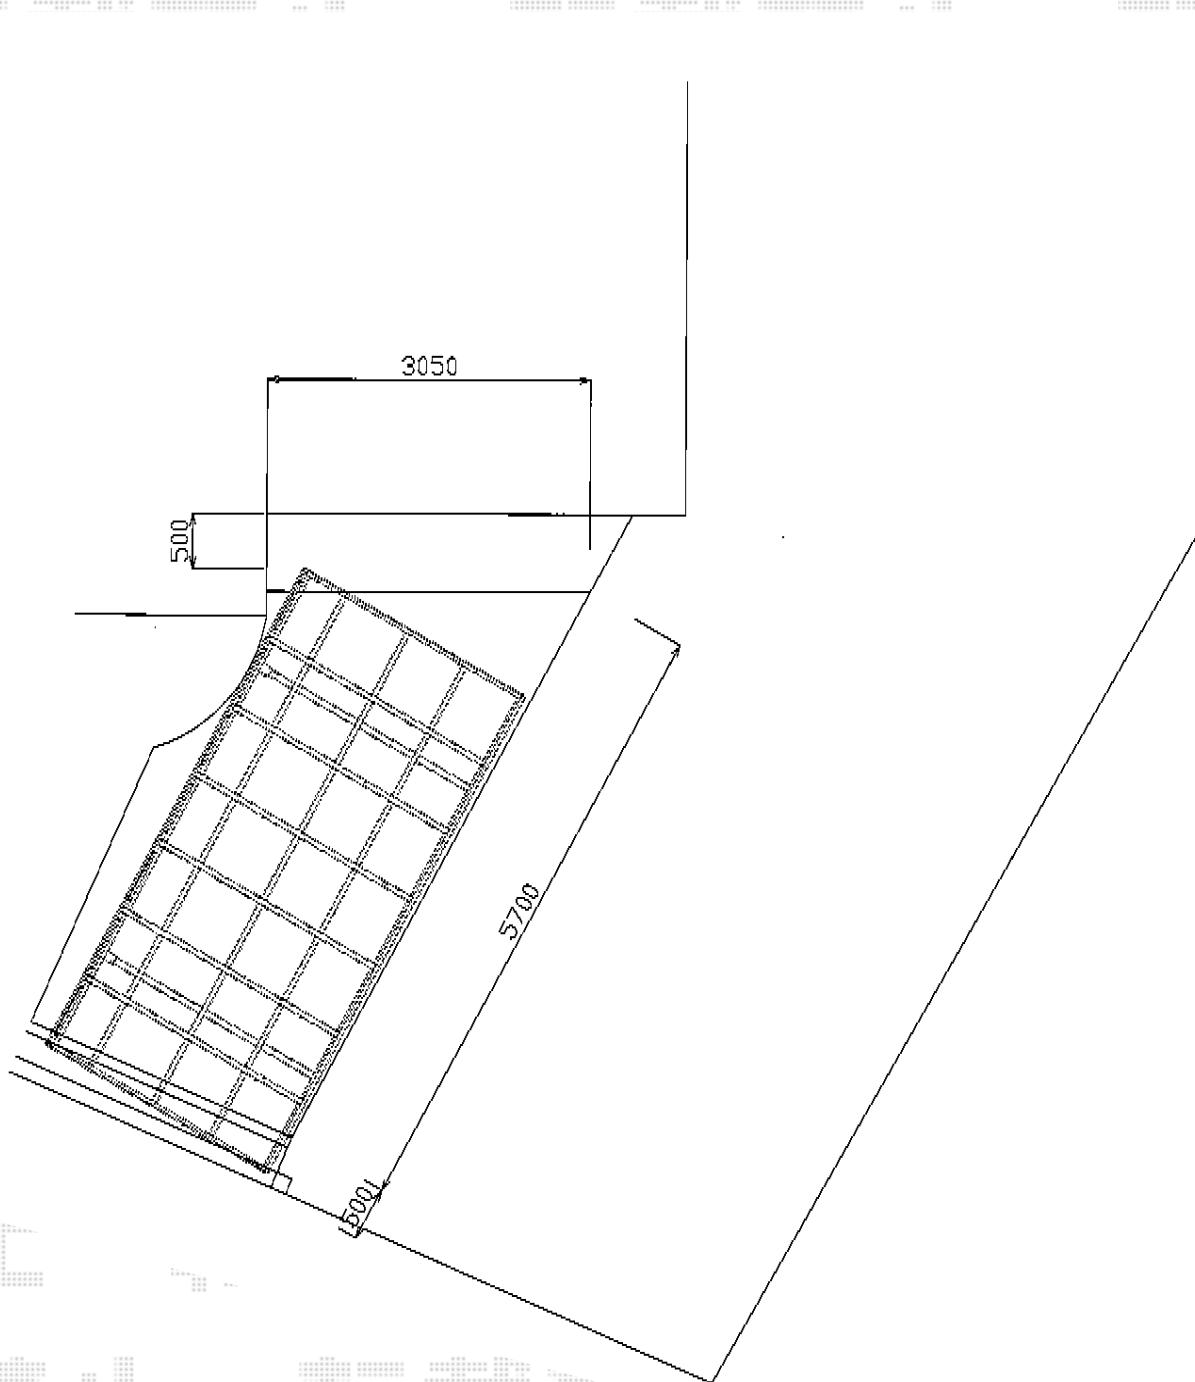

プレシオSPORT 積雪～20cm対応

Value Select プレシオSPORT 積雪～20cm対応
幅=2,400mm
奥行=5,052mm
色：グレースブラウン
屋根材：ポリカーボネート（スカイブルー）
柱仕様：ハイルーフ柱仕様（有効高 約2,250mm）

現場状況や作図制限により概略図の内容と多少の違いが生じることがございます。
施工時は、現場優先とさせていただきますので、お立会い頂き、
最終のご指示のほど、何卒、宜しくお願い致します。