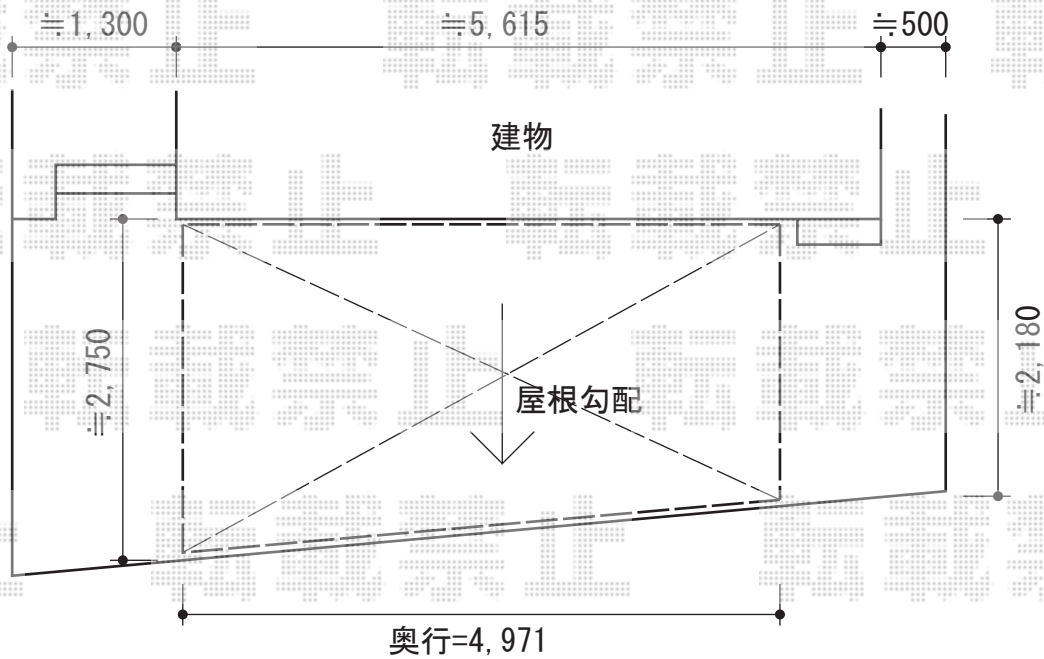

エックススルーフ 前下がり 積雪～30cm対応

トステム エックススルーフ 前下がり 積雪～30cm対応  
 幅=2,763mm  
 奥行=4,971mm  
 色：シャイングレー  
 屋根材：ポリカーボネート（ブラウン）  
 柱仕様：ロング柱24仕様（柱実長 約2,773mm）  
 追加部材：正面台形前枠セット（前下がり用）（¥16,000）

現場状況や作図制限により概略図の内容と多少の違いが生じることがございます。  
 施工時は、現場優先とさせて頂きたく思いますので、お立会い頂き、  
 最終のご指示のほど、何卒、宜しくお願い致します。