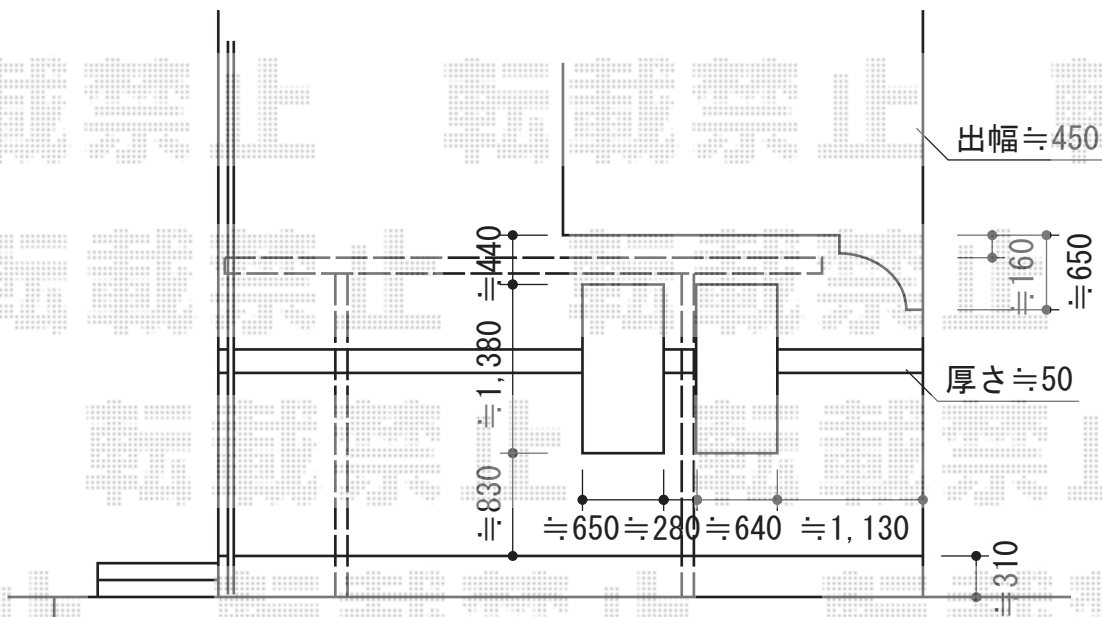

エックススルーフ 前下がり 積雪～30cm対応

トステム エックススルーフ 前下がり 積雪～30cm対応  
 幅=2,763mm  
 奥行=4,971mm  
 色：シャイングレー  
 屋根材：ポリカーボネート（ブラウン）  
 柱仕様：ロング柱24仕様（柱実長 約2,773mm）  
 追加部材：正面台形前枠セット（前下がり用）（¥16,000）

現場状況や作図制限により概略図の内容と多少の違いが生じることがございます。  
 施工時は、現場優先とさせて頂きたく思いますので、お立会い頂き、  
 最終のご指示のほど、何卒、宜しくお願い致します。