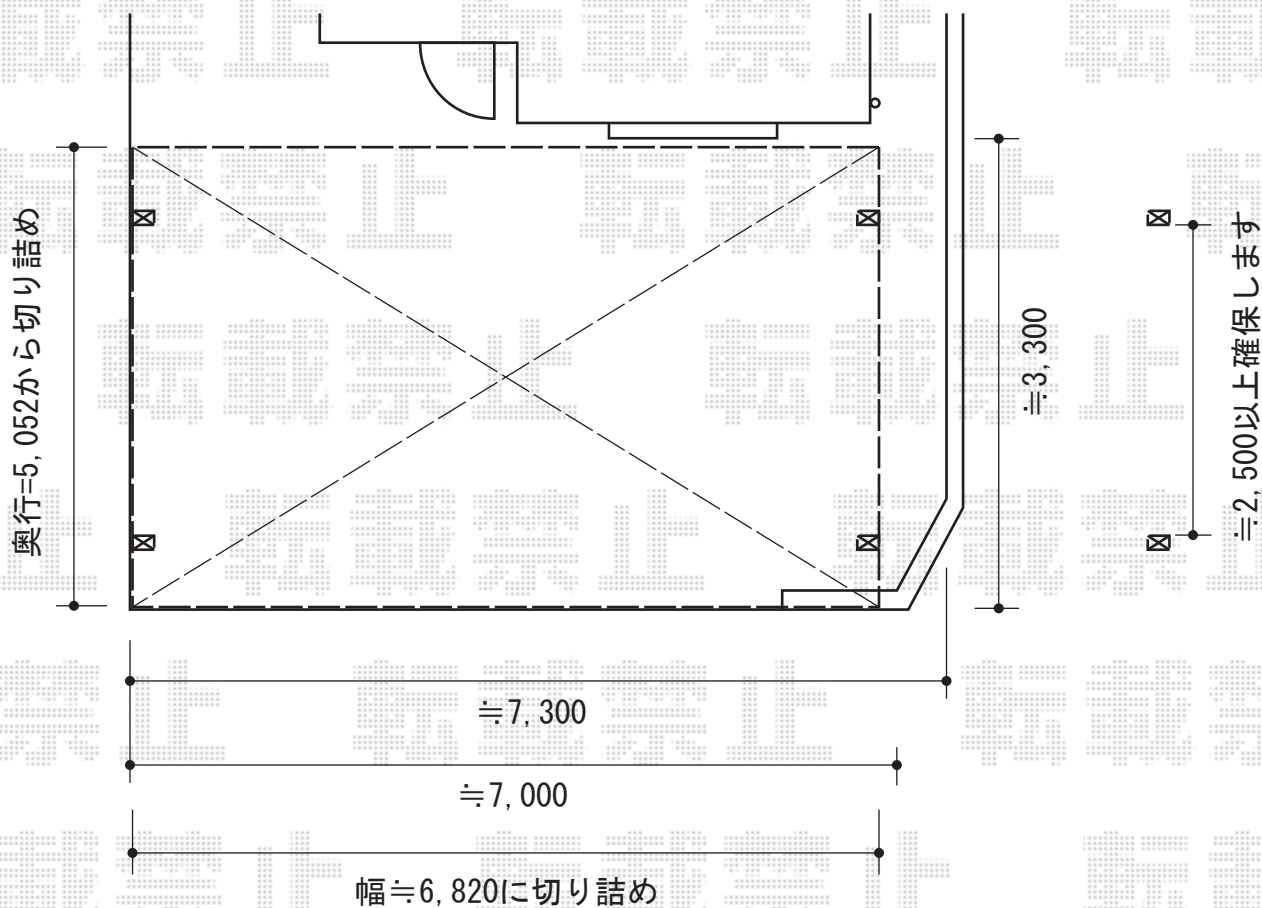

リベルポートシグマIII 3台用 積雪~30cm対応

トステム
リベルポートシグマIII 3台用 積雪~30cm対応
幅=7,208mm
奥行=4,982mm
色：シャイングレー
屋根材：ガリレポリカ（クリアマット/すりガラス調）
柱仕様：ロング柱28仕様（有効高 約2,800mm）

現場状況や作図制限により概略図の内容と多少の違いが生じることがございます。
施工時は、現場優先とさせて頂きたく思いますので、お立会い頂き、
最終のご指示のほど、何卒、宜しくお願い致します。